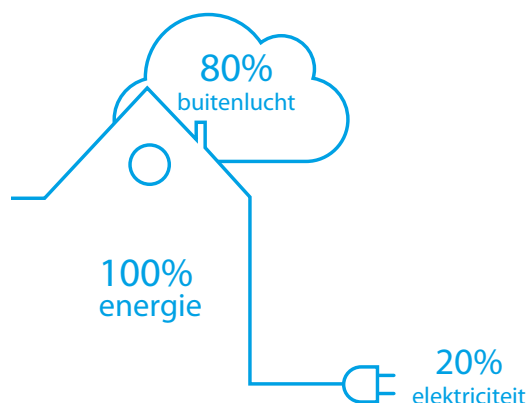

## Energiezuinig

- ✓ Als een milieubewuste onderneming streven wij ernaar deel uit te maken van een gezond ecosysteem.
- ✓ Onze producten werken het hele jaar door **uiterst energiezuinig**.
- ✓ Dankzij het lage energieverbruik van onze systemen **daalt uw energierekening**.

## Wat is een lucht/lucht warmtepomp?

Warmtepompen onttrekken warmte aan de buitenlucht, zelfs als het koud is. Ze maken gebruik van een elektrisch aangedreven compressor en zijn uitermate geschikt voor het verwarmen van een appartement of huis. De warmtepompen van Daikin zijn stil en onopvallend en gebruiken de modernste technologie om uw energierekening zo laag mogelijk te houden. Met een warmtepomp van Daikin komt 80% van de energie die benodigd is voor het verwarmen van uw woning, afkomstig van de buitenlucht: een gratis en oneindig hernieuwbare bron! Voor het koelen werkt het systeem omgekeerd en wordt warmte aan de binnenlucht onttrokken.