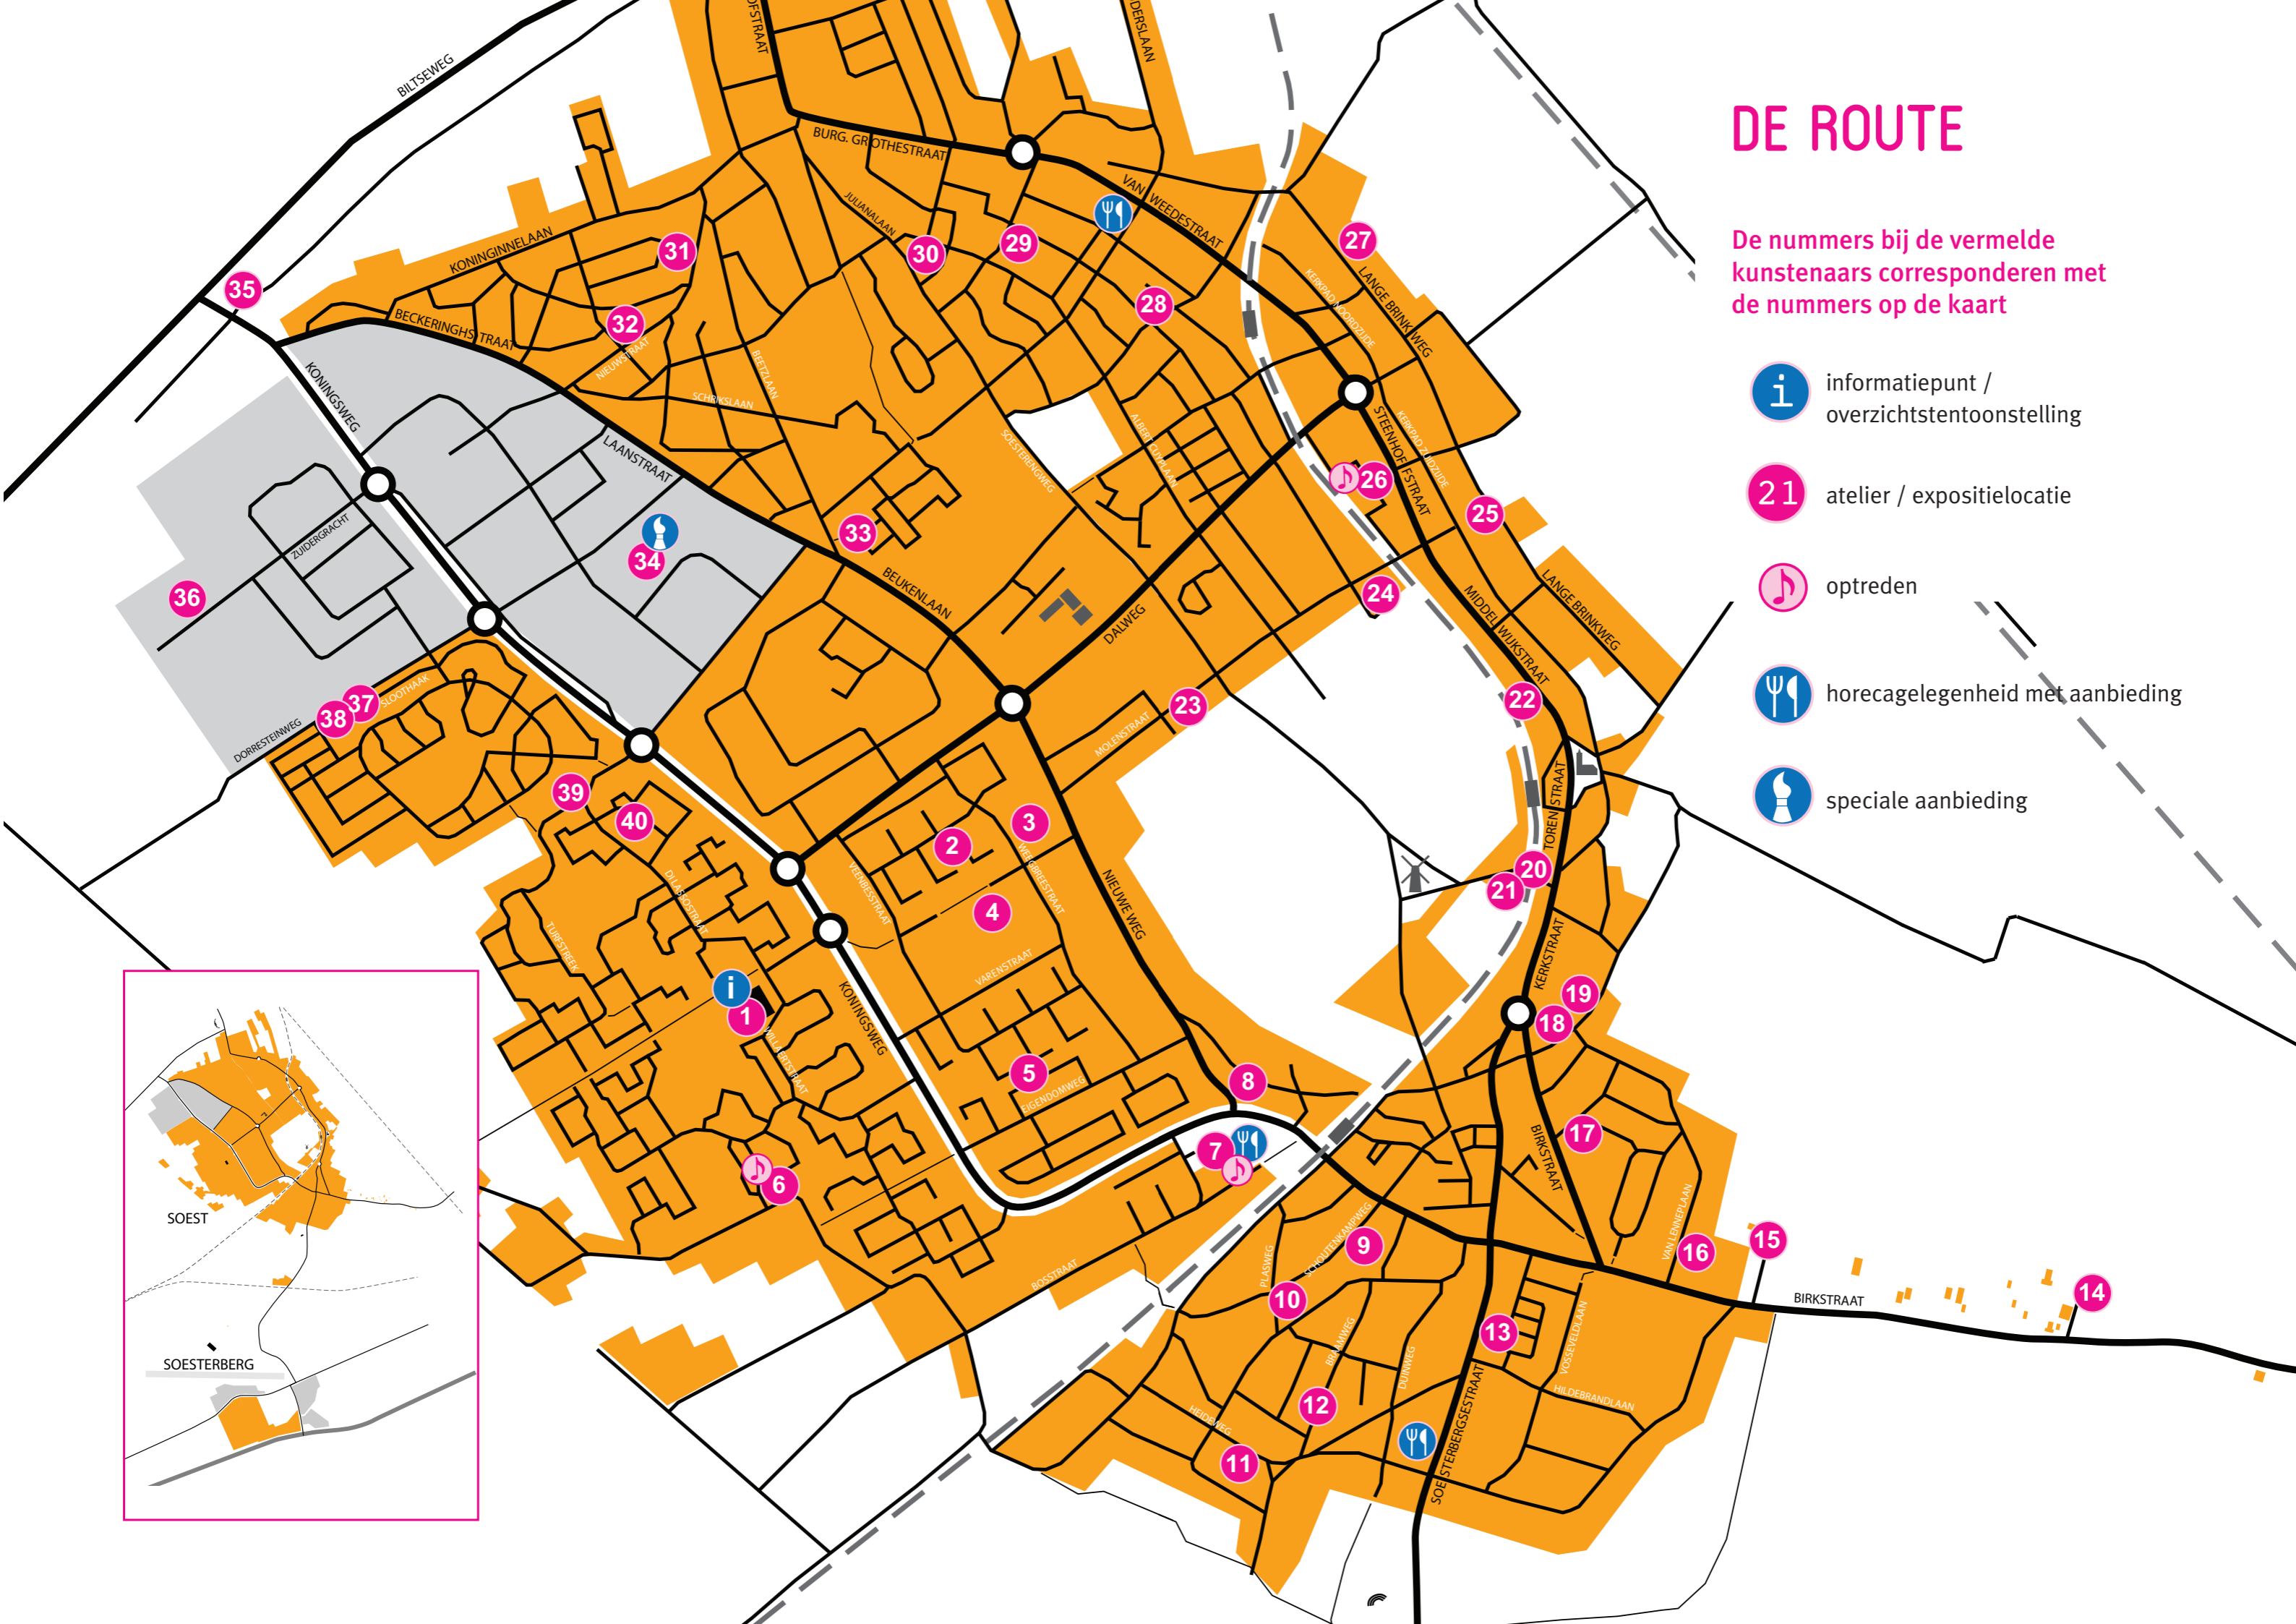

DE ROUTE

De nummers bij de vermelde kunstenaars corresponderen met de nummers op de kaart

-  informatiepunt / overzichtstentoonstelling
-  21 atelier / expositielocatie
-  optreden
-  horecagelegenheid met aanbieding
-  speciale aanbieding

DEELNEMERS ALFABETISCH

Kunstenaars

Amerpoort-Leenveld 8
Bailo, Cinzia 2
Beukeboom, Karin 8
Berg, Thea van den 7
Blommenstein, Ilse 4
Bobette 25
Breukelaar, Margreet 8
Coninck, Magdalena de 5
Dekker, Wil 13
Dijkstra, Margreet 38
Dirkse-de Heer, Lyda 18
Elmebe Collectief 22
Faas, Mint 16
Gor, Judi 8
Graaf, Meino de 12
Haan, Margriet de 39
Hees, Lida van 32
Hofman, Elsje 12
Hooft, Betty 19
Ittersum, Nadjezdja van 40
Jansen, Hermine 10
Korsmit, Chris 24
Korsmit, Hiske 24
Kroes, Aartje 23
Kuiper, Corrie 28
Kuit, Gerard 15
Linewski, Frank 14
Loman, Chantal 42
Lotze, Edith 29
Mosselman, Henriette 3
Nieuwboer, Nelleke 17
Oosting, Ronald 11
Oostzanen, Peter van 34

Reede, Adrienne de 30
Rhijn-Hemelrijk, Yolanda van 9
Rooij, Egbert de 4
Schaafsma, Wiesje 20
Sneep, Liesbeth 27
Talen, Ineke 20
Thoenes, Ida 21
Tool-Spijker, Bep 33
Tupker, Rein en Pascal 36
Uyland-Kools, Hetty 9
Vaarwerk, Marijke te 6
Verweij, Wilfert 41
Wijnen, Karina 31
Wolf, Hermien de 35
Wouters, Eef 37
Zuur, Vera 3

Optredens

Balletstudio Sylvia 26
Kees van der Malen en
Marijke te Vaarwerk 6

Locaties

Kunstuitleen / Idea 1
HazArt Kunststichting 7
Boerderij Het Gagelgat 15
Museum Soest 26