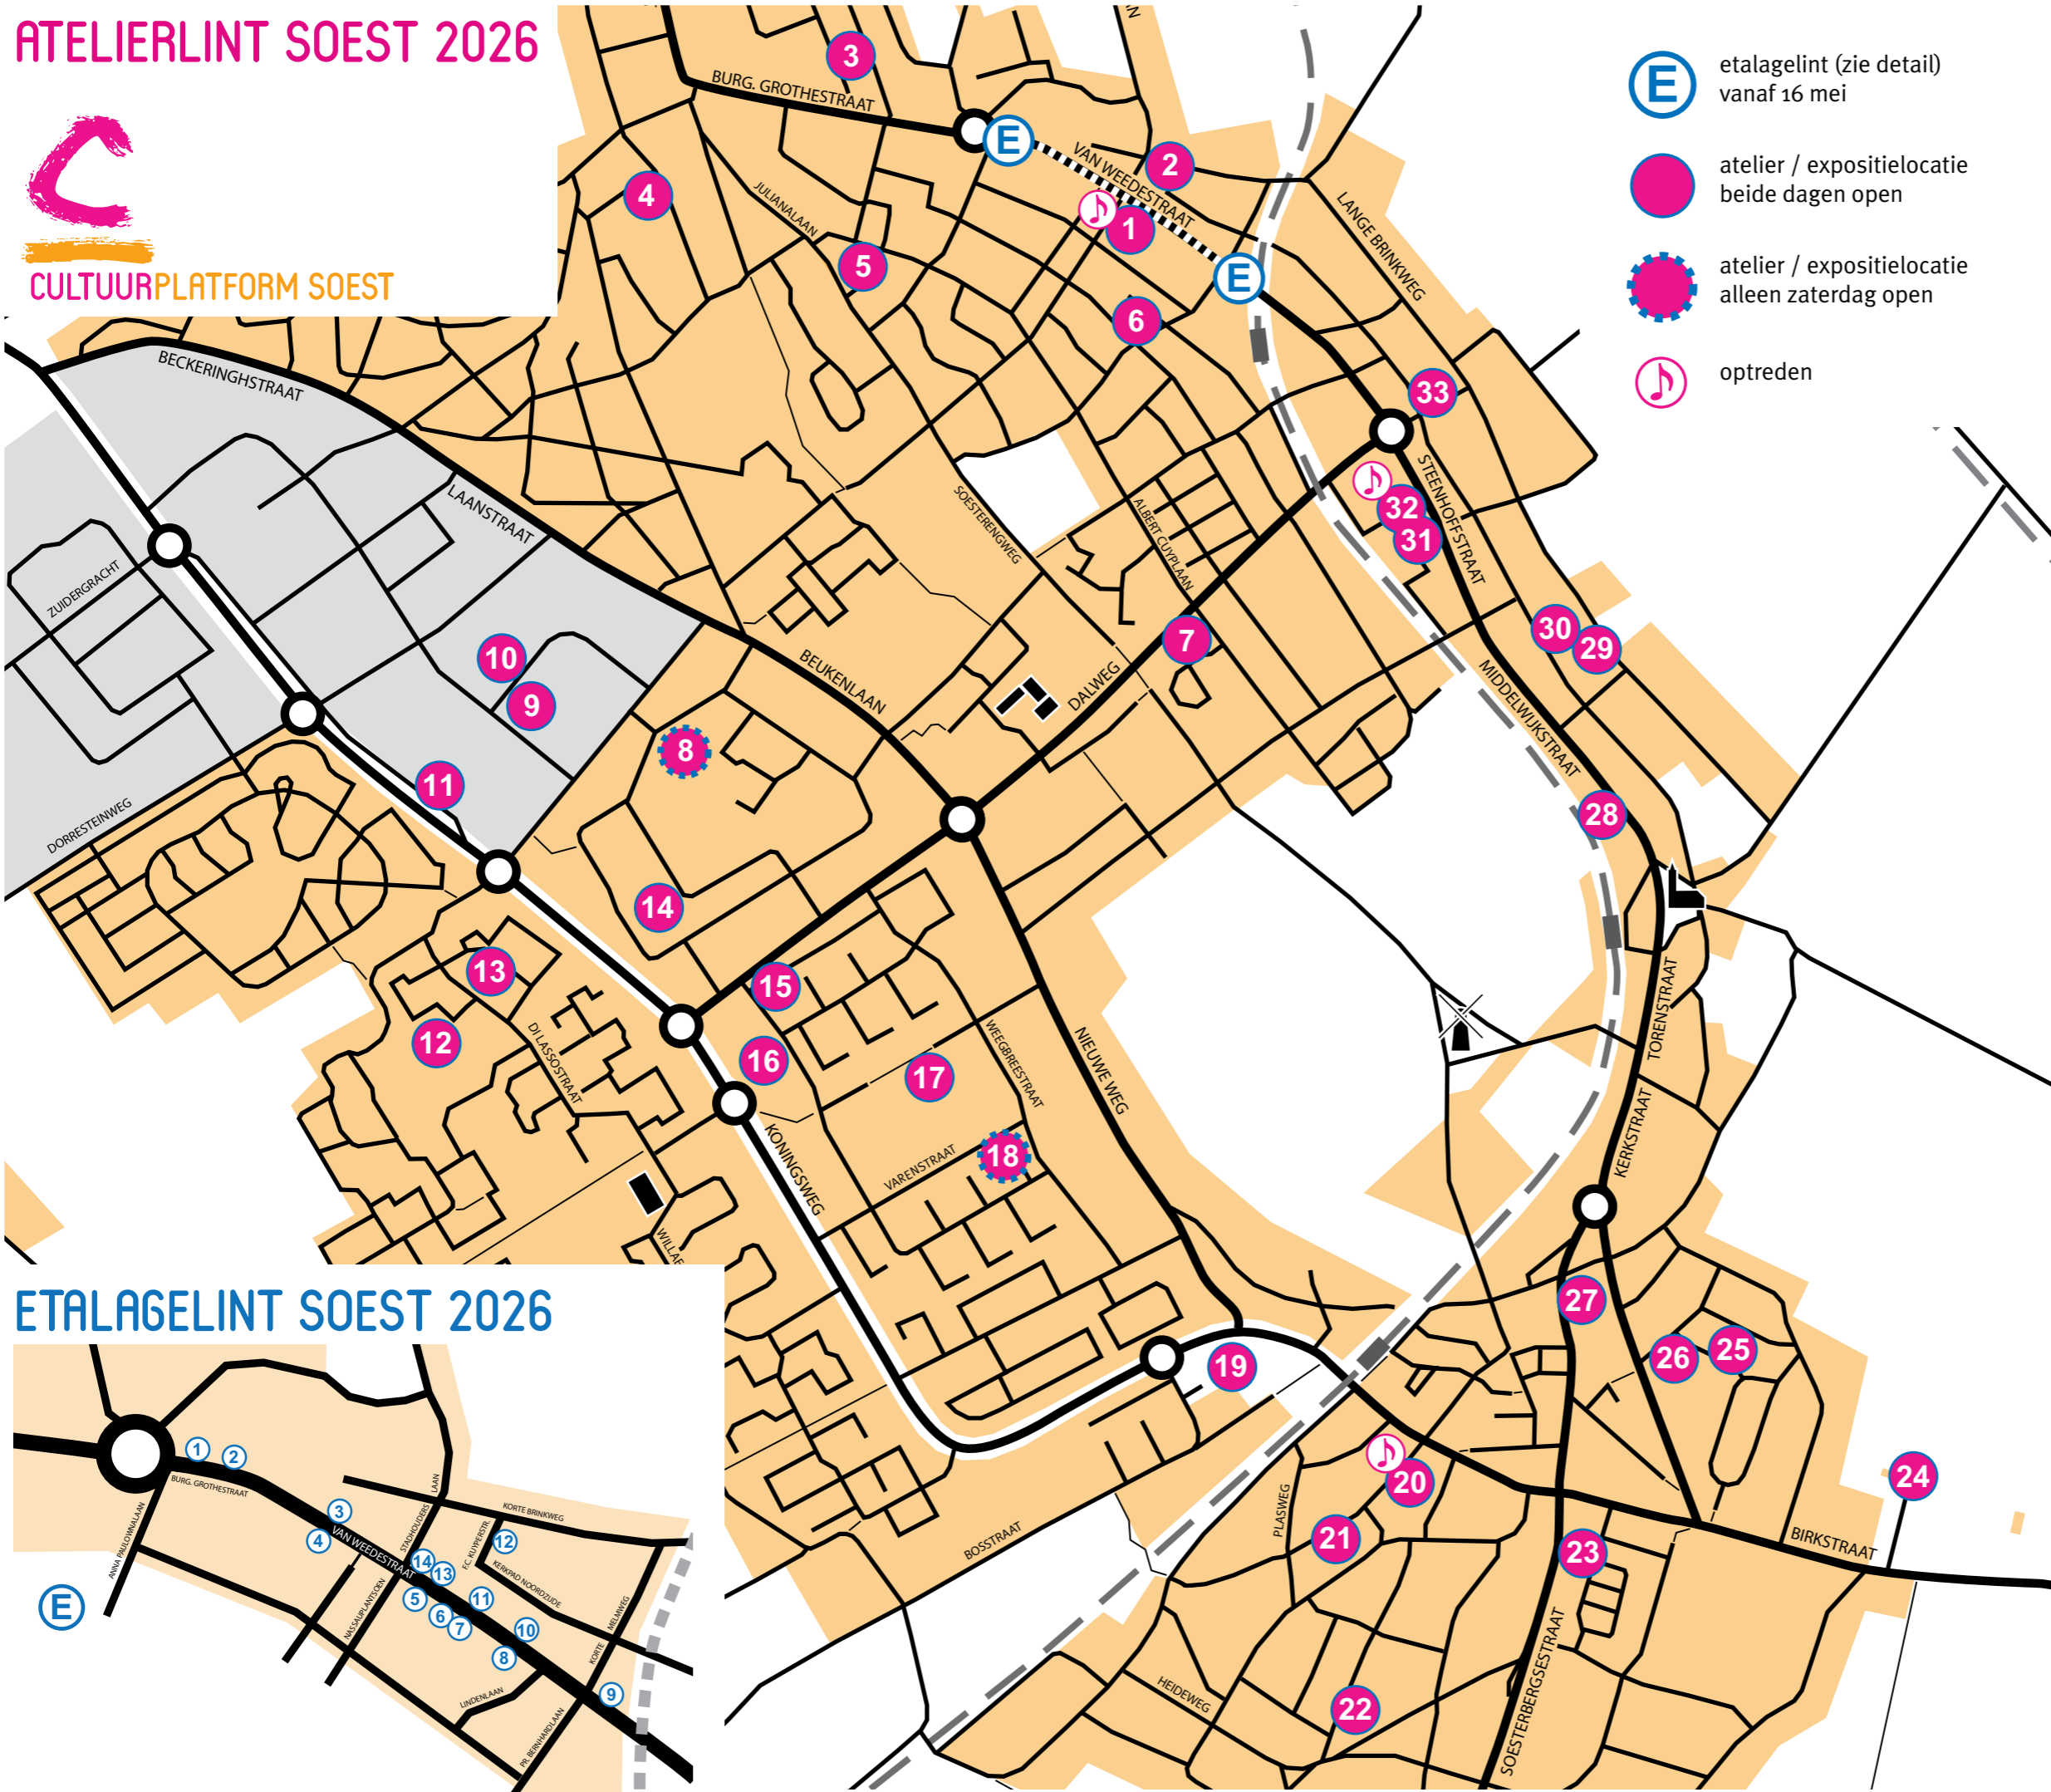

# ATELIERLINT SOEST 2026

CULTUURPLATFORM SOEST

- etalagelint (zie detail) vanaf 16 mei
- atelier / expositielocatie beide dagen open
- atelier / expositielocatie alleen zaterdag open
- optreden

- 1 Joop Klein Goldewijk  
Gerard Kuit  
Peter Luitze  
José Marcus  
Myrna van Schoonhorst  
Rob Swart
  - 2 Anna Belleforte
  - 3 Karen Pompe  
Vrijdag Vrij Atelier
  - 4 Karin Vogelsang
  - 5 Adrienne de Reede
  - 6 Corrie Kuiper
  - 7 Judith Ernst
  - 8 Yolanda van Rhijn  
Schildercursisten SWOS
  - 9 Ruud Termijn
  - 10 Ombers & Okers
  - 11 Anita I Nap  
Pascal Tupker  
Hannah Wantenaar
  - 12 Liesbeth Sneep  
Bep Tool-Spijker
  - 13 Nadjezda van Ittersum
  - 14 Simone Bouwman
  - 15 Mieke Dondorp
  - 16 Marjolein Hasenbos
  - 17 Ilse Blommestein
  - 18 Hans de Goede
  - 19 Beeldentuin HazArt  
Galerie NKvB
  - 20 Helma Post  
Hetty Uyland
  - 21 Jacqueline Bouricius  
Jeannette Kraaijeveld
  - 22 Meino de Graaf  
Elsje Hofman
  - 23 Corry van den Heuvel
  - 24 Thea van den Berg  
Dora van Elburg  
Edskea Verhoeff
  - 25 Edskea Verhoeff
  - 26 Nelleke Nieuwboer
  - 27 Chris Rodenburg  
Peter Schipper
  - 28 Meta Bloemen  
Alma Visser
  - 29 Bobette
  - 30 Gerda de Jong  
Corina Laerhoven  
Corine van der Werf
  - 31 Museum Soest
  - 32 Artishock
  - 33 Thécla Algra
- E7** Froukje de Bot  
**E8** Minke Boumeester  
**E9** Christa Stoop  
**E14** Lettie Kuijvenhoven

## ETALAGELINT SOEST 2026