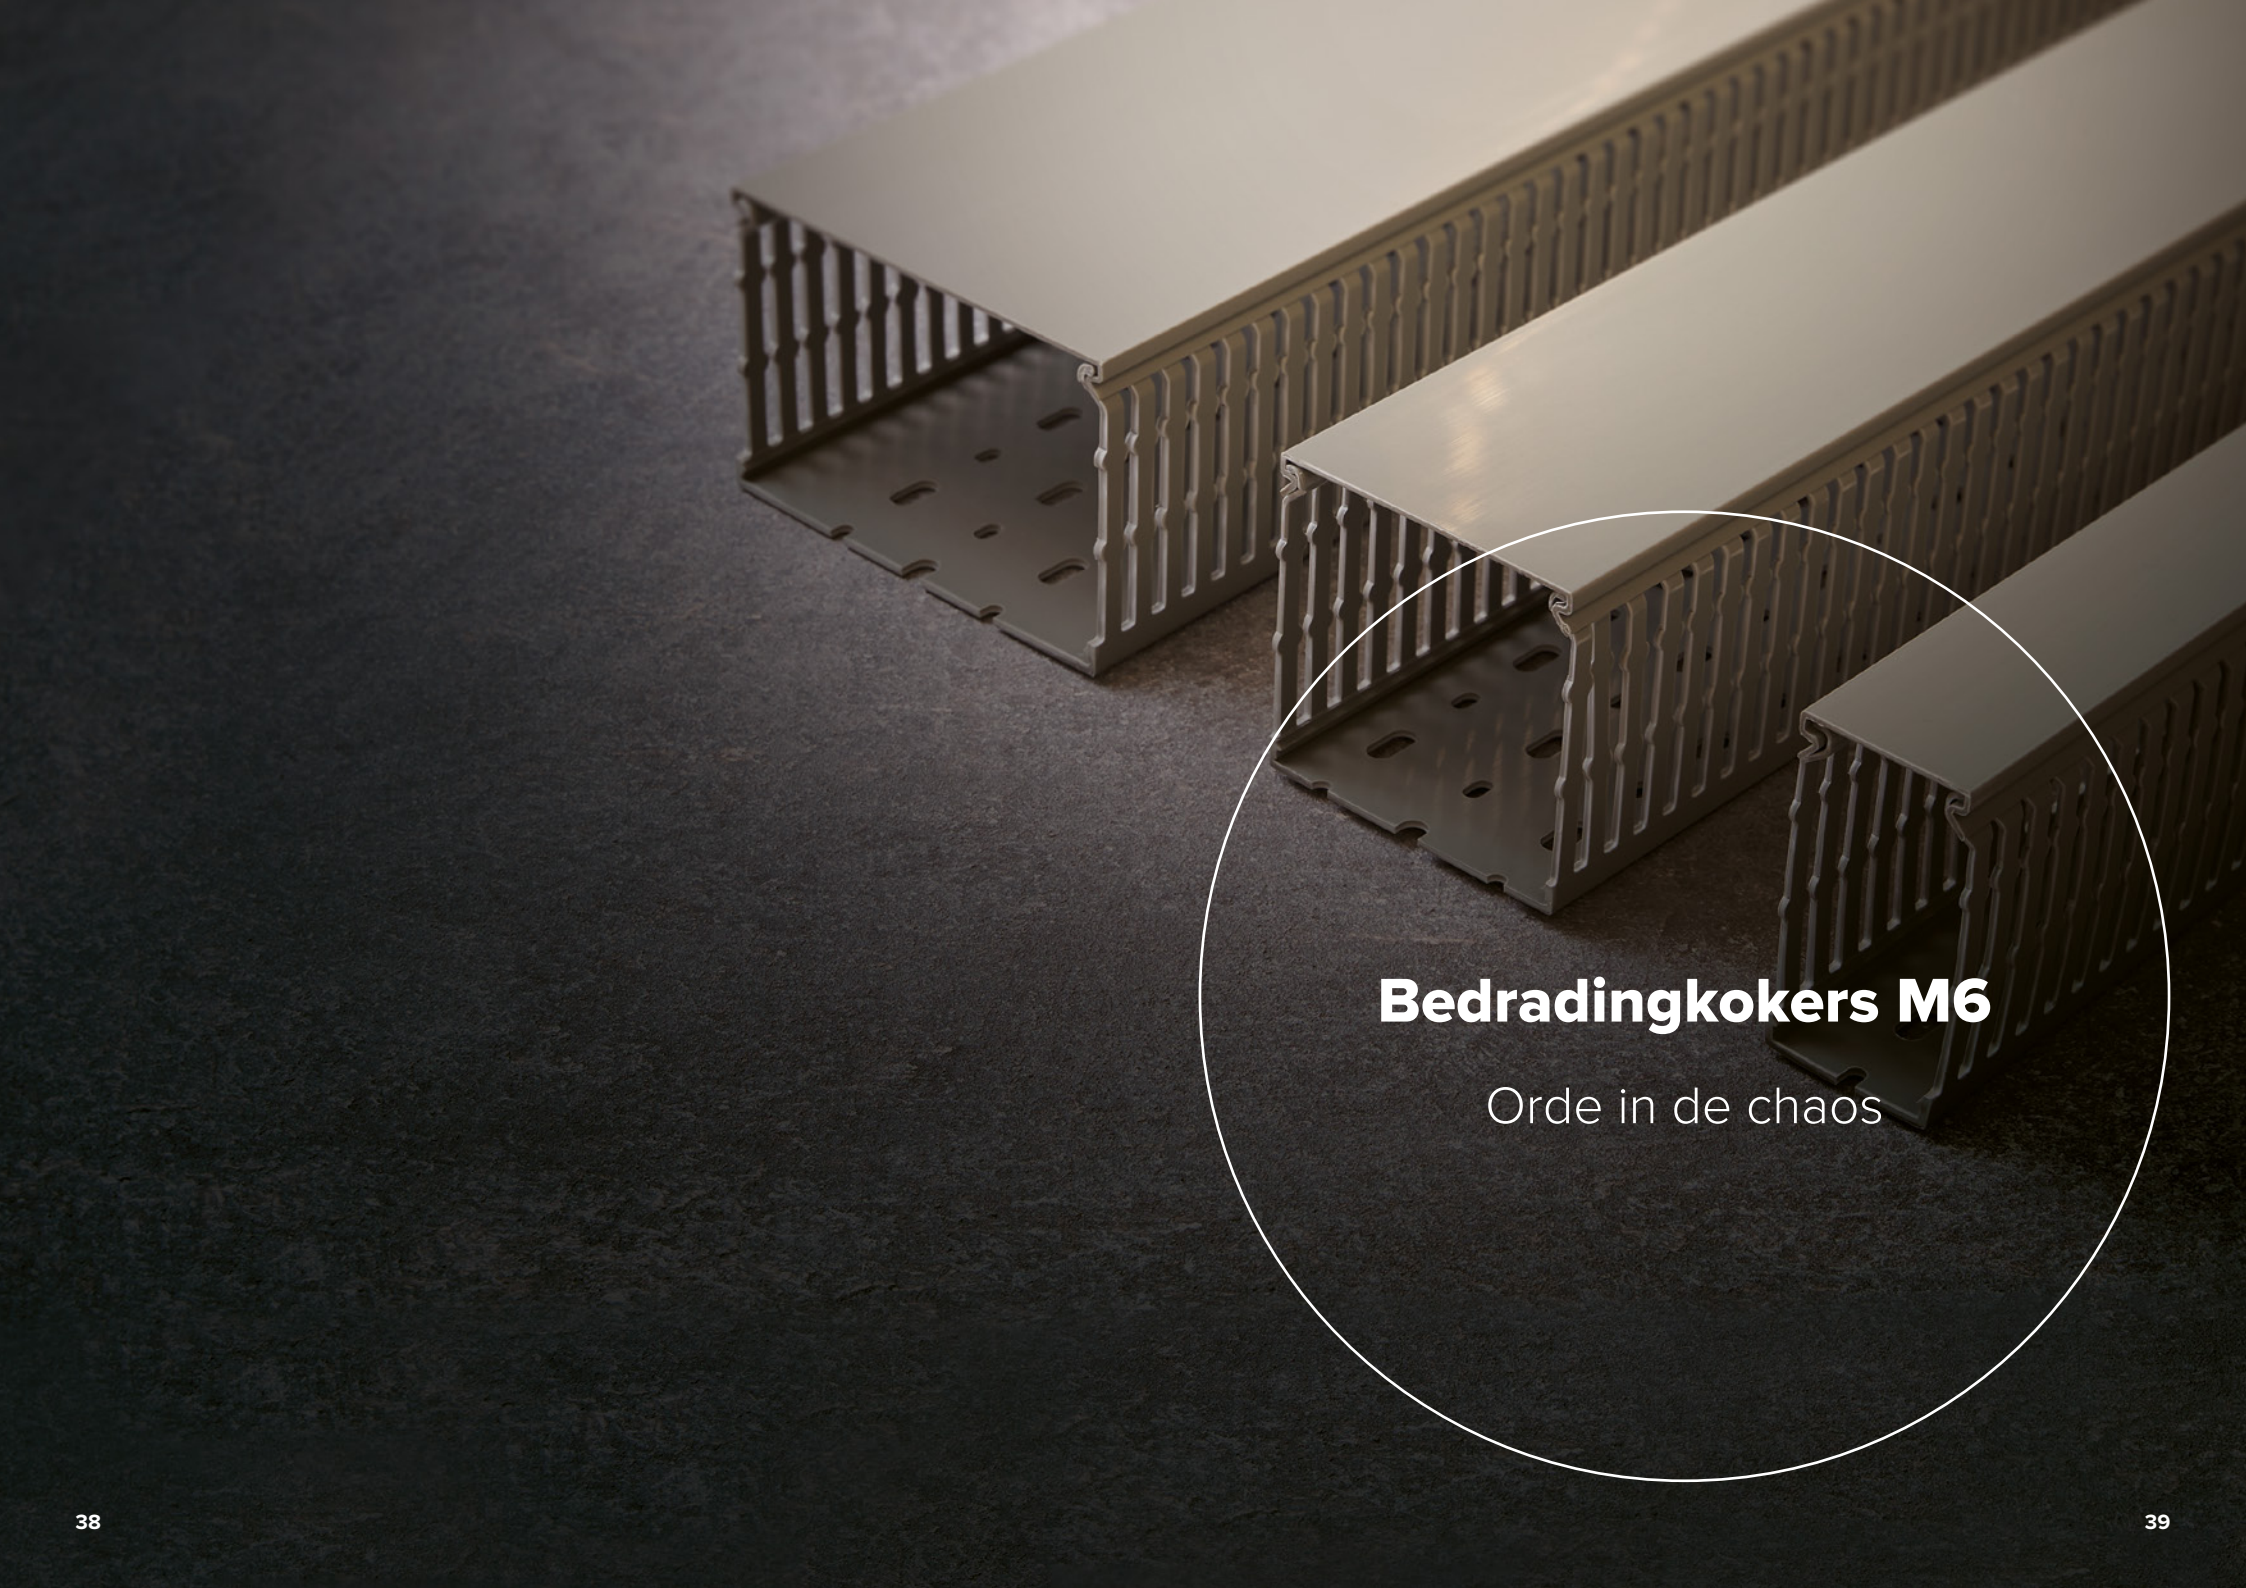

Hoekverstelling: 60° - 120°

Plattebocht 90°

Afmeting (bxh)	Art. nr.	Type
65 x 50 mm	941752	AC 65/50 PB G
90 x 65 mm	941766	AC 90/65 PB-G

Verloopstuk

Afmeting (bxh)	Art. nr.	Type
90 x 65 mm > 65 x 50 mm	942166	AC 90/65 V G