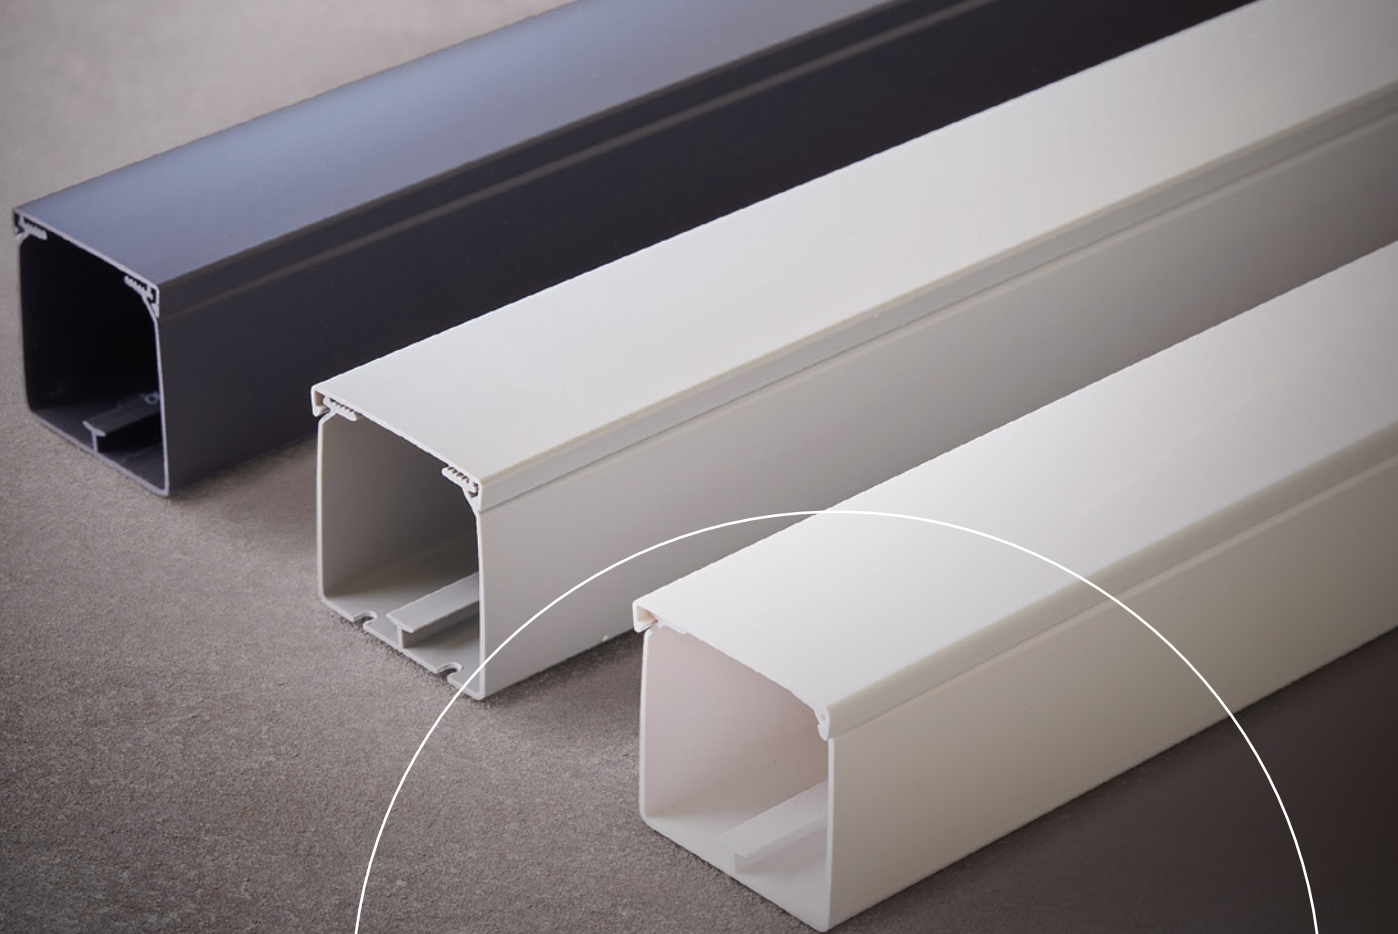

Kabelkanalen M5

Maximale opslagruimte voor
diverse soorten kabels