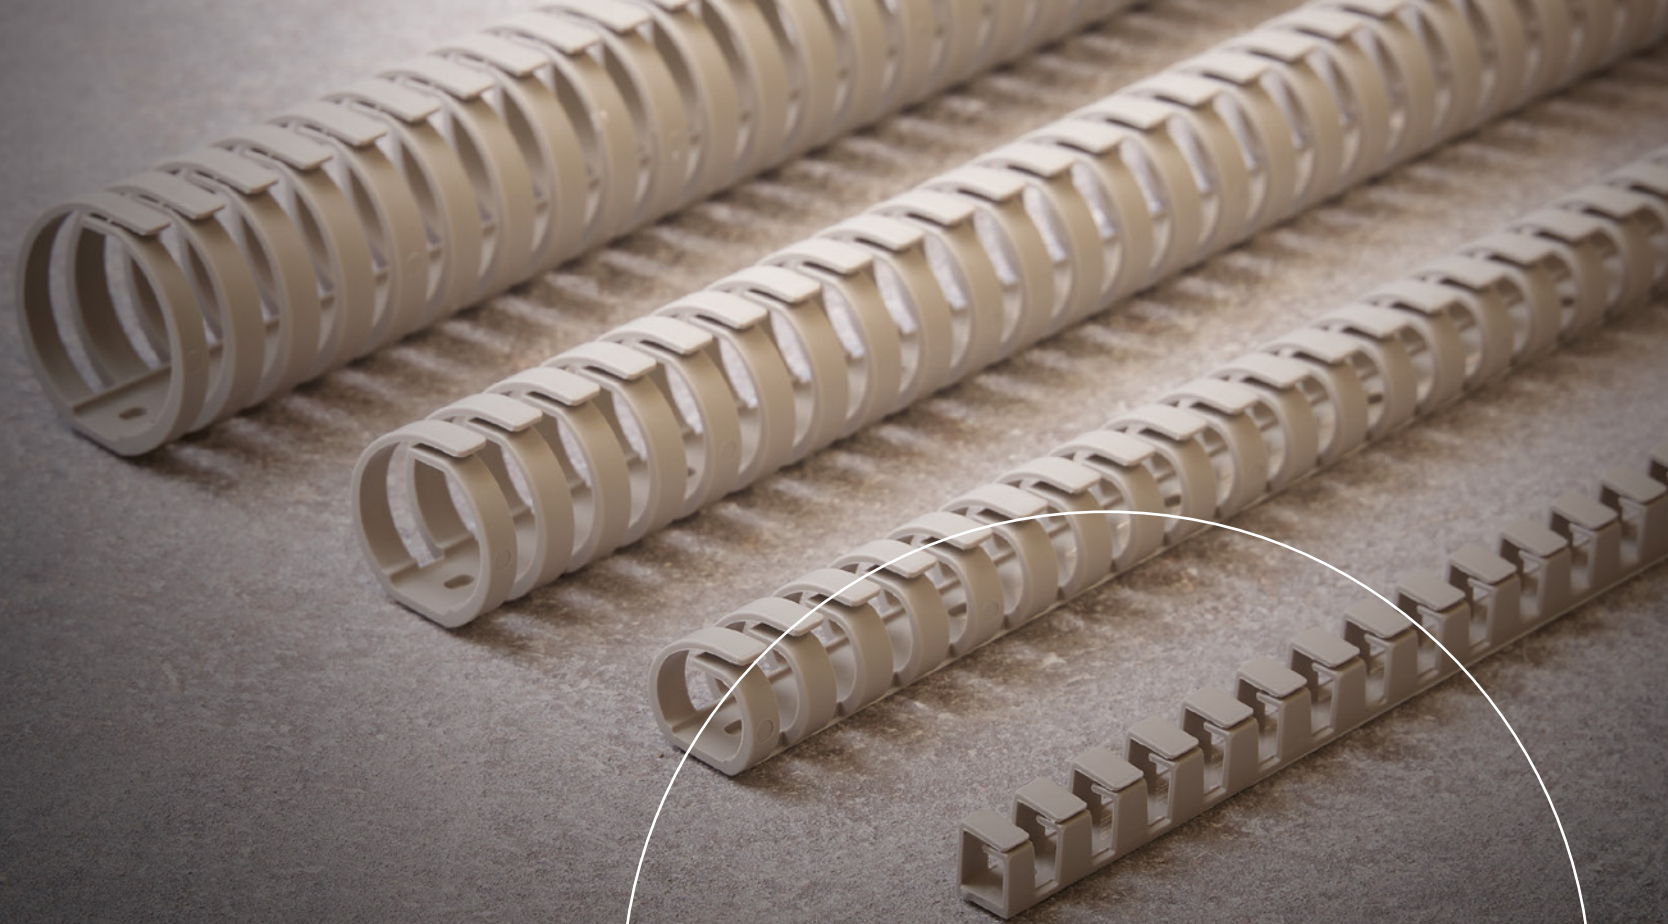

Art. nr: 961804

- ✓ Voor bedradingskokers van 60 mm breed
- ✓ Hoogte 100 mm
- ✓ Kleur: Wit
- ✓ 1 lengte van 2 meter in folie

Bedradingskoker draadhouder

Art. nr: 961806

- ✓ Geschikt voor bedradingskokers tussen de 40 en 80 mm breed
- ✓ In hoogte verstelbare draadhouder met bevestigingspunten voor een scheidingswand 961804
- ✓ Perfect te combineren met scheidingswand 961804
- ✓ Hoogte instelbaar tussen 5 en 10 cm
- ✓ Kleur: Grijs
- ✓ Verpakt per 10 stuks in folie

Bedradingskoker flexibel

Flexibel installatiegemak
voor zorgeloze paneelbouw

Bedradingskoker flexibel

De perfecte oplossing voor het netjes afwerken van bedrading in paneelbouw en het maken van hoeken is de flexibele bedradingskoker. Deze kan eenvoudig worden gemonteerd met behulp van de voorgemonteerde tape of door te schroeven. Bovendien wordt de bedradingskoker geleverd met een Canalit beschermfolie voor extra bescherming.