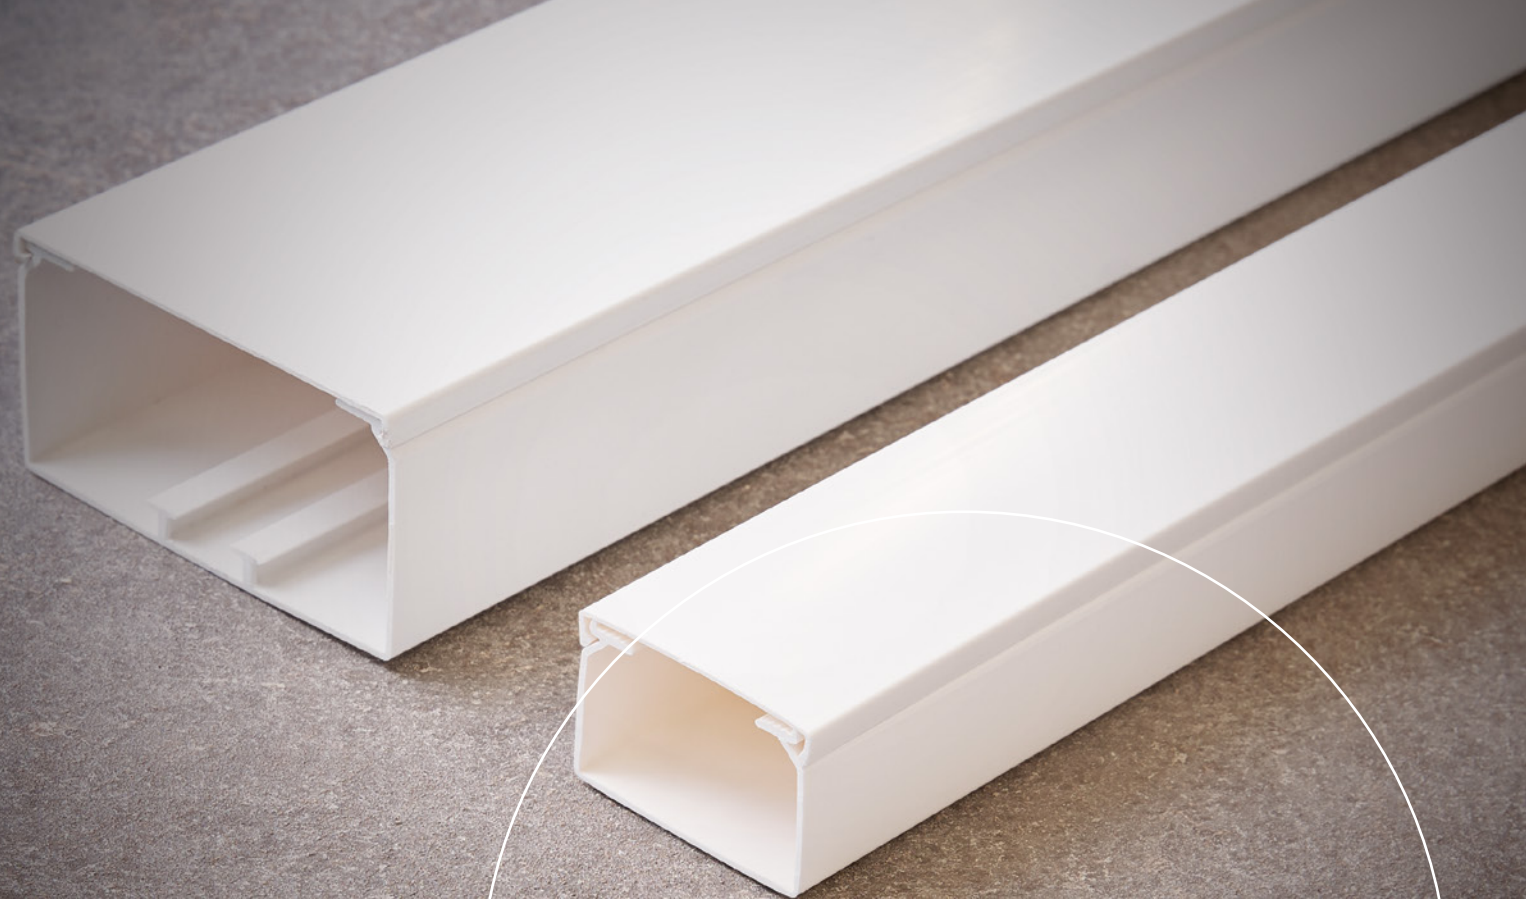

Mini leidingkokers M2

Maximale opslagruimte in
minimale afmetingen

Mini leidingkokers M2

De Mini leidingkokers M2 houden bekabeling netjes en georganiseerd, zelfs in krappe ruimtes. Door hun kleinere formaat dan standaard leidingkokers, zijn ze bijna onzichtbaar, maar bieden toch veel opslagruimte.