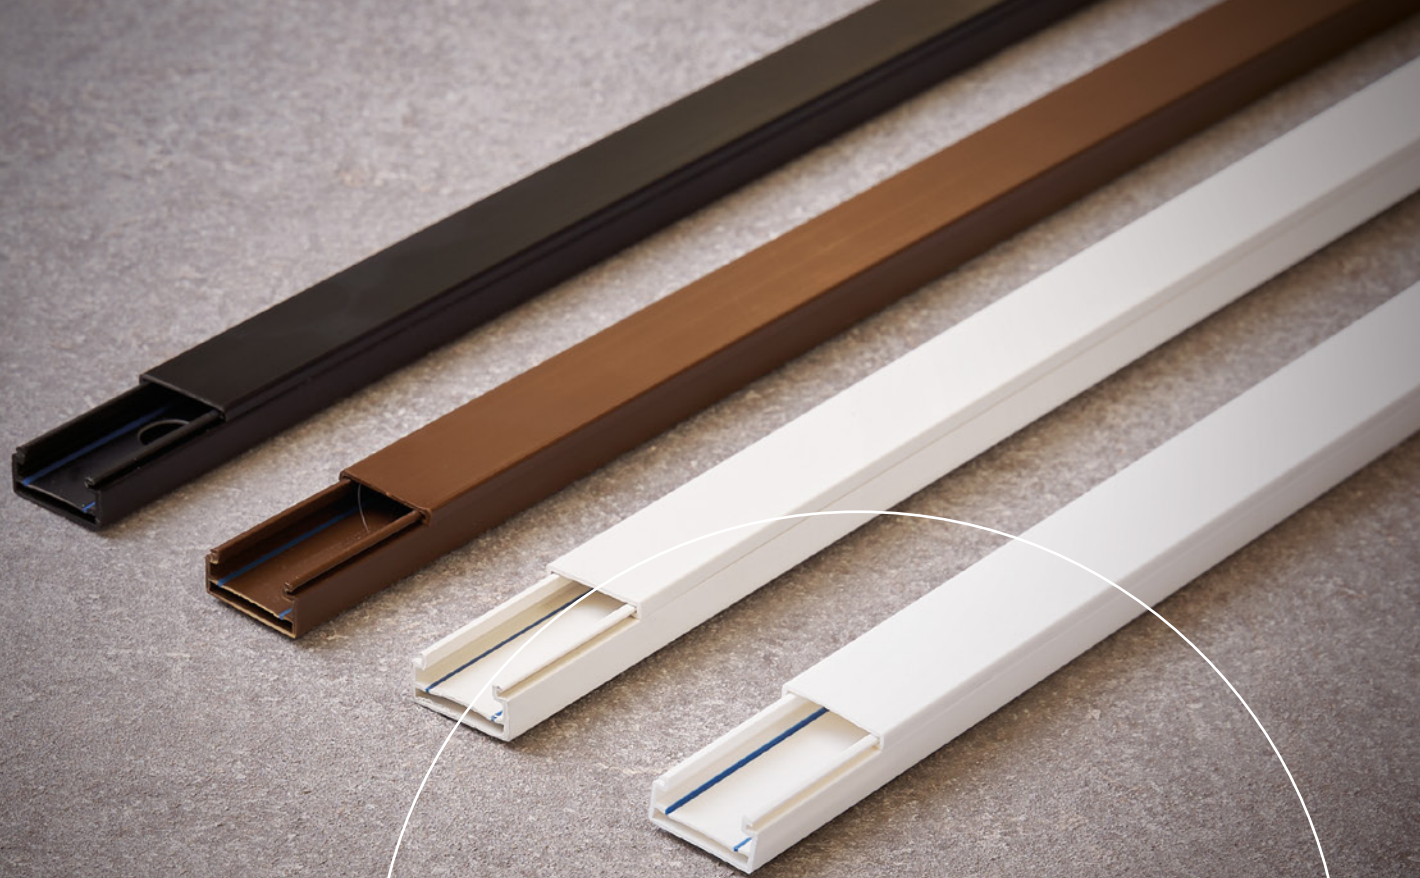

System25

Gepatenteerd: Het innovatieve plattebuissysteem met dubbele bodem