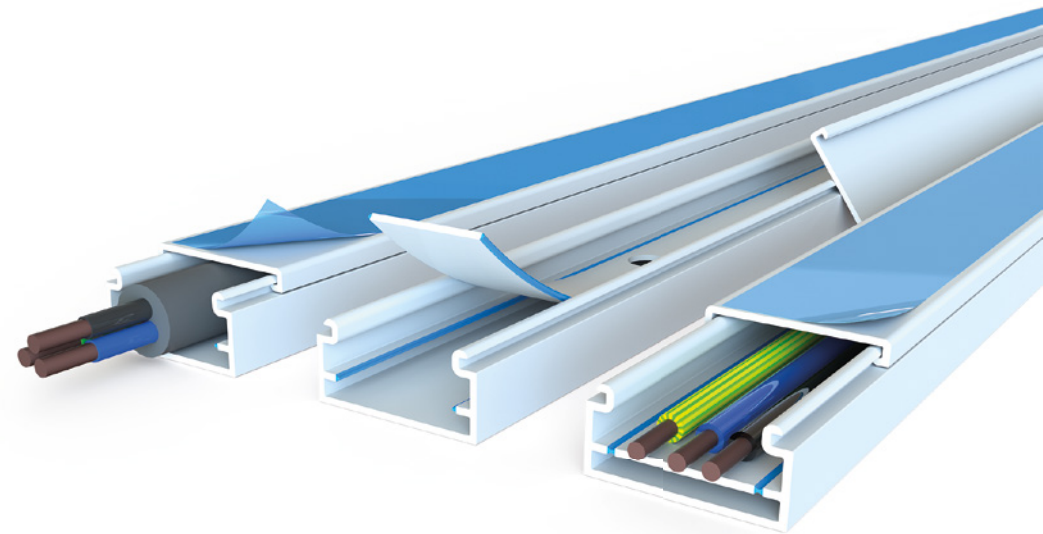

System25

Gepatenteerd: Het innovatieve plattebuissysteem met dubbele bodem

Stysteem25

Twee leidingkokers in één

De uitscheurbare bodem van Canalit Stysteem25 zorgt ervoor dat de koker gebruikt kan worden voor zowel draad (met dubbele bodem) als kabel (uitgescheurde bodem).

De beschermfolie op de deksel beschermt tegen vuil en beschadiging tijdens montage. Het geheel is getest en goedgekeurd door KEMA voor toepassing van sterkstroom.

- ✓ Plattebuissysteem voor zowel kabel als VD draad
- ✓ Voorzien van gepatenteerde, uitscheurbare bodemconstructie
- ✓ Met blauwe beschermende folie tegen vervuiling en krassen tijdens montage en opslag
- ✓ In buisfolie verpakt
- ✓ Montage: schroeven of plakken
- ✓ Materiaal: PVC, UV gestabiliseerd
- ✓ Temperatuurbereik: -30°C tot +65°C, montage tot -15°C