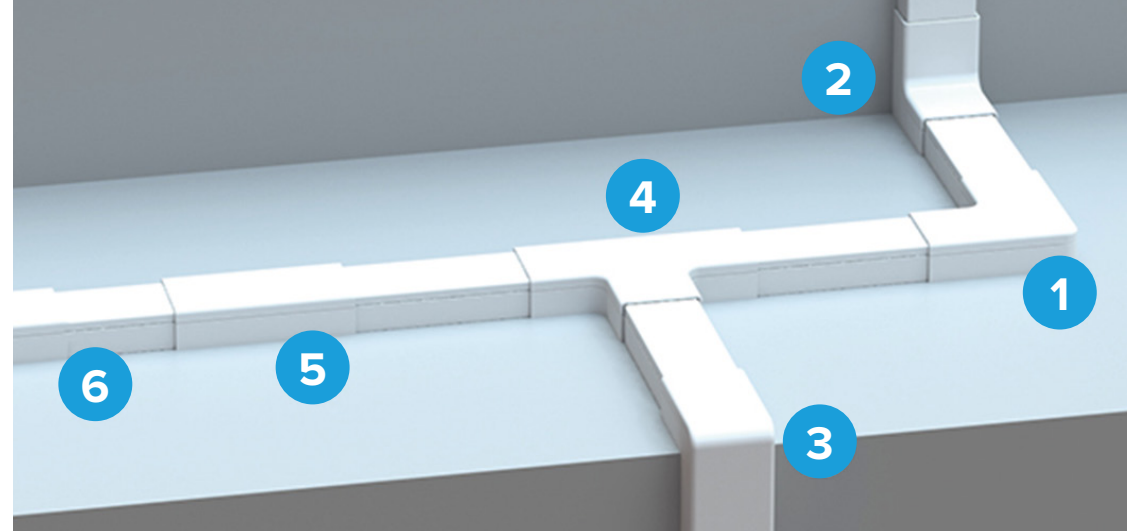

Hulpstukken Systeem25

Het assortiment hulpstukken zorgt voor een compleet systeem en door het strakke ontwerp is er een vloeiende overgang van kanaal naar bocht of koppelstuk. Samen met de juiste afwerking van het oppervlak zorgt dit ervoor dat de hele installatie een mooi geheel wordt. De bodemplaatjes, die zorgen voor bescherming van de draden of kabels tegen de ondergrond, zijn eenvoudig te bevestigen. Afgeronde hoeken maken het ook mogelijk om netwerkkabels toe te passen.

- ✓ Montage: schroeven of plakken
- ✓ Materiaal: PVC, UV gestabiliseerd
- ✓ Temperatuurbereik: -30°C tot +65°C, montage tot -15°C
- ✓ Grondplaten lasdoos en uitbreidingsdoos uitwisselbaar
- ✓ Kap 360 graden draaibaar t.o.v. grondplaten

Kleur: crème (RAL1013)

Vorm	Art. nr.	VPE	Type
Vlakhaakstuk	931001	2 VPE	CS25 PB C
Binnenhoek 90°	931011	2 VPE	CS25 BI C
Buitenbocht 90°	931021	2 VPE	CS25 BU C
Koppelstuk	931031	2 VPE	CS25 KS C
Eindstuk	931041	2 VPE	CS25 E C
T-stuk	931051	2 VPE	CS25 T C
Verloopmof 16 mm buis	931061	2 VPE	CS25 V16 C
Verloopmof 19 mm buis	931071	2 VPE	CS25 V19 C
Lasdoos	931081	1 VPE	CS25 LD C
Uitbreidingsdoos	931091	2 VPE	CS25 UD C

Kleur: wit (RAL9010)

Vorm	Art. nr.	VPE	Type
Vlakhaakstuk 1	932001	2 VPE	CS25 PB W
Binnenhoek 90° 2	932011	2 VPE	CS25 BI W
Buitenbocht 90° 3	932021	2 VPE	CS25 BU W
T-stuk 4	932051	2 VPE	CS25 T W
Koppelstuk 5	932031	2 VPE	CS25 KS W
Eindstuk 6	932041	2 VPE	CS25 E W
Verloopmof 16 mm buis	932061	2 VPE	CS25 V16 W
Verloopmof 19 mm buis	932071	2 VPE	CS25 V19 W
Lasdoos	932081	1 VPE	CS25 LD W
Uitbreidingsdoos	932091	2 VPE	CS25 UD W