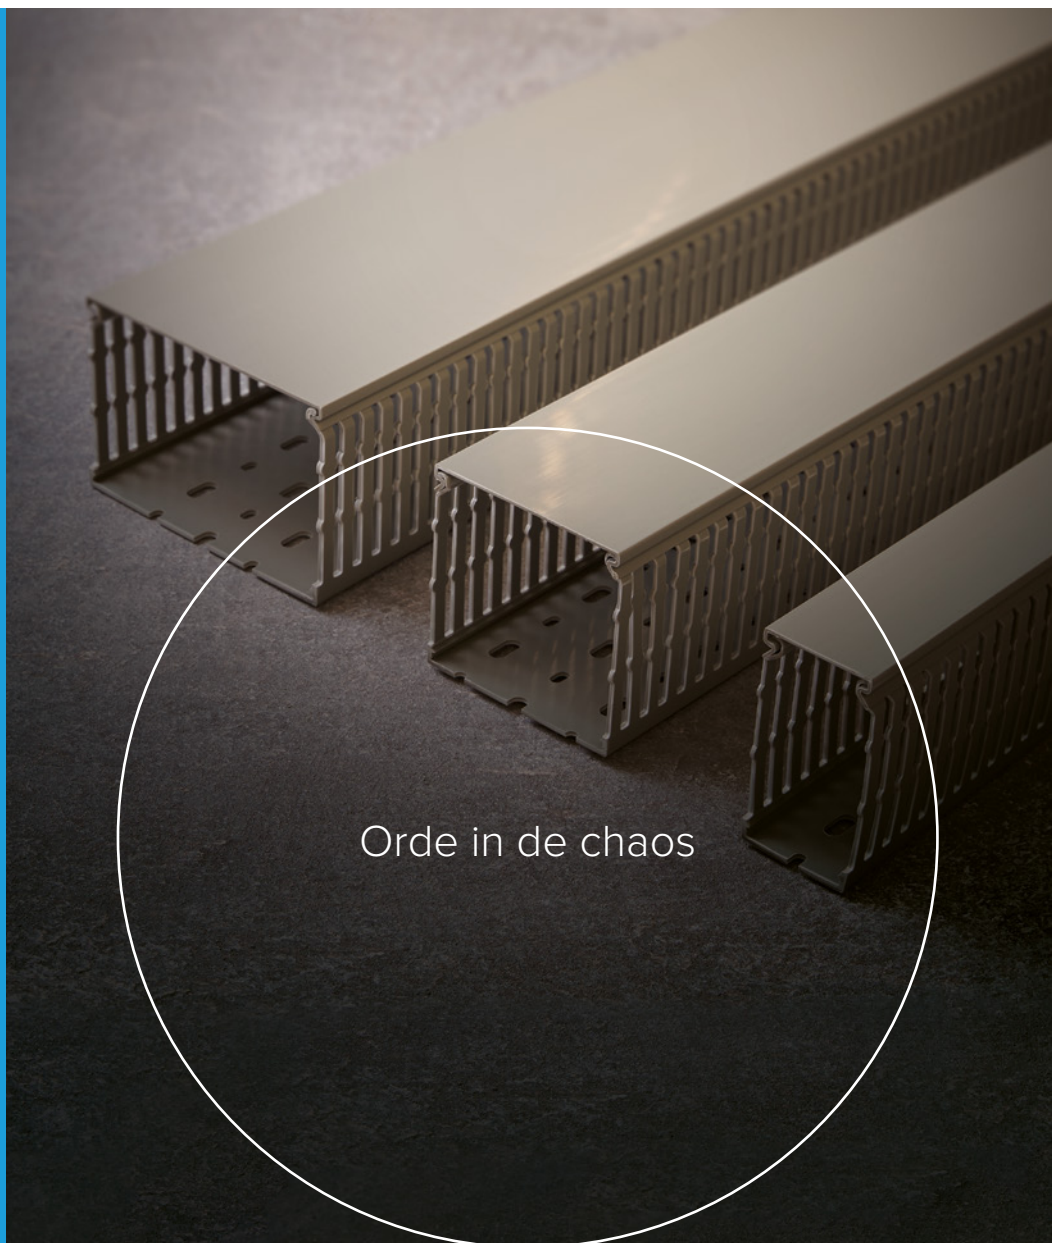

# BEDRADINGKOKERS M6

Deze handige bedradingskokers zijn perfect voor een nette afwerking van bedrading in paneelbouw en in en rondom de meterkast voor de distributie van elektriciteit. Met een tweevoudige breuklijn en stevige dekselsluiting is deze koker niet alleen eenvoudig te gebruiken, maar ook veilig af te sluiten. De gemakkelijk uit te breken zijpoorten zorgen voor een glad oppervlak om beschadiging van draden en handen te voorkomen.

- ✓ Tweevoudige breuklijn, stevige dekselsluiting
- ✓ Montage: schroeven, tape of spreidklinknagels
- ✓ Materiaal: PVC
- ✓ Temperatuurbereik: -30°C tot +65°C, montage tot -15°C

Kleur: grijs (RAL7030)

Afmeting (bxh)	VPE	Art. nr.	Type
40 x 60 mm	1 x 2 meter	966120	M6V 40/60 B
60 x 60 mm	1 x 2 meter	966121	M6V 60/60 B
80 x 60 mm	1 x 2 meter	966122	M6V 80/60 B
30 x 80 mm	1 x 2 meter	966123	M6V 30/80 B
40 x 80 mm	1 x 2 meter	966124	M6V 40/80 B
60 x 80 mm	1 x 2 meter	966125	M6V 60/80 B
80 x 80 mm	1 x 2 meter	966126	M6V 80/80 B
100 x 80 mm	1 x 2 meter	966127	M6V 100/80 B
60 x 100 mm	1 x 2 meter	966128	M6V 60/100 B
100 x 100 mm	1 x 2 meter	966129	M6V 100/100 B

## Bedradingskokers halogeenvrij

Deze bedradingskokers bieden niet alleen een oplossing voor bedrading in paneelbouw, maar zijn ook gemaakt van halogeenvrij gemodificeerd PPO-materiaal met vlamvertragende eigenschappen. Hierdoor wordt de verspreiding van rook tijdens brand beperkt en wordt de schade aan nabijgelegen elektrische apparatuur geminimaliseerd.

- ✓ Geen giftige gassen bij brand
- ✓ Voor het maken van hoeken
- ✓ Montage: schroeven of voorgemonteerde tape
- ✓ Materiaal: PVC
- ✓ Temperatuurbereik: -30°C tot +65°C, montage tot -15°C

Kleur: lichtgrijs (RAL7035)