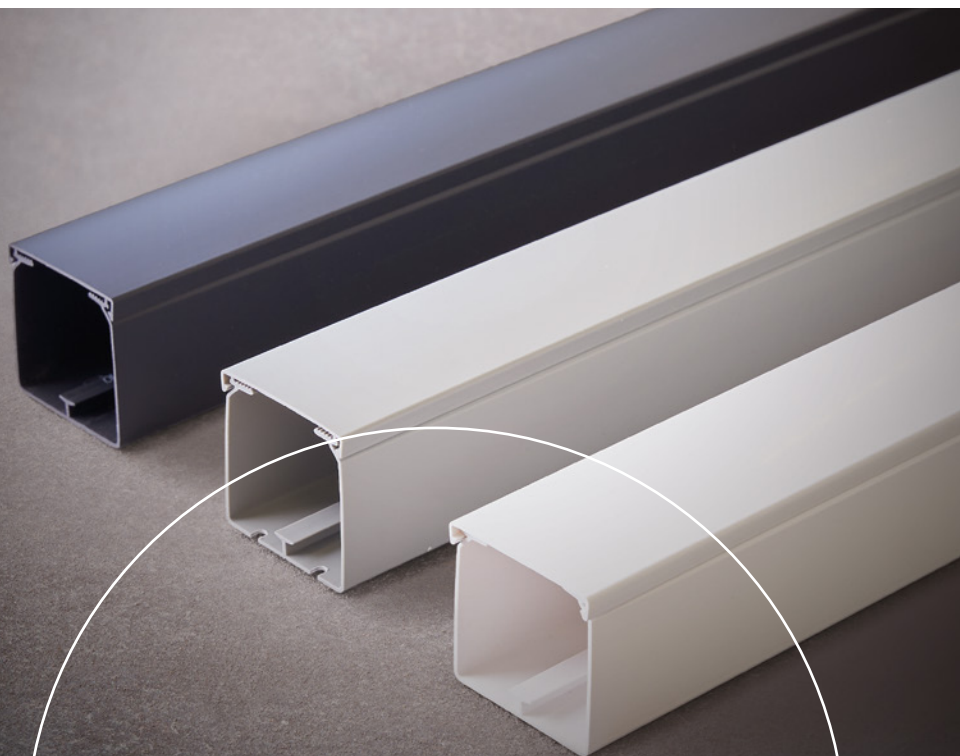

KABELKANALEN M5

Ervaar nu het gebruiksgemak van de M5 kabelkanalen voor het netjes wegwerken van kabels. Bovendien wordt het geleverd in Canalit beschermfolie om beschadiging tijdens transport te voorkomen.

- ✓ Montage: schroeven, tweezijdig kleefband of duimnagels
- ✓ Materiaal: PVC, UV gestabiliseerd
- ✓ Temperatuurbereik: -30°C tot +65°C, montage tot -15°C
- ✓ Geschikt voor schietmontage

Maximale opslagruimte voor diverse soorten kabels