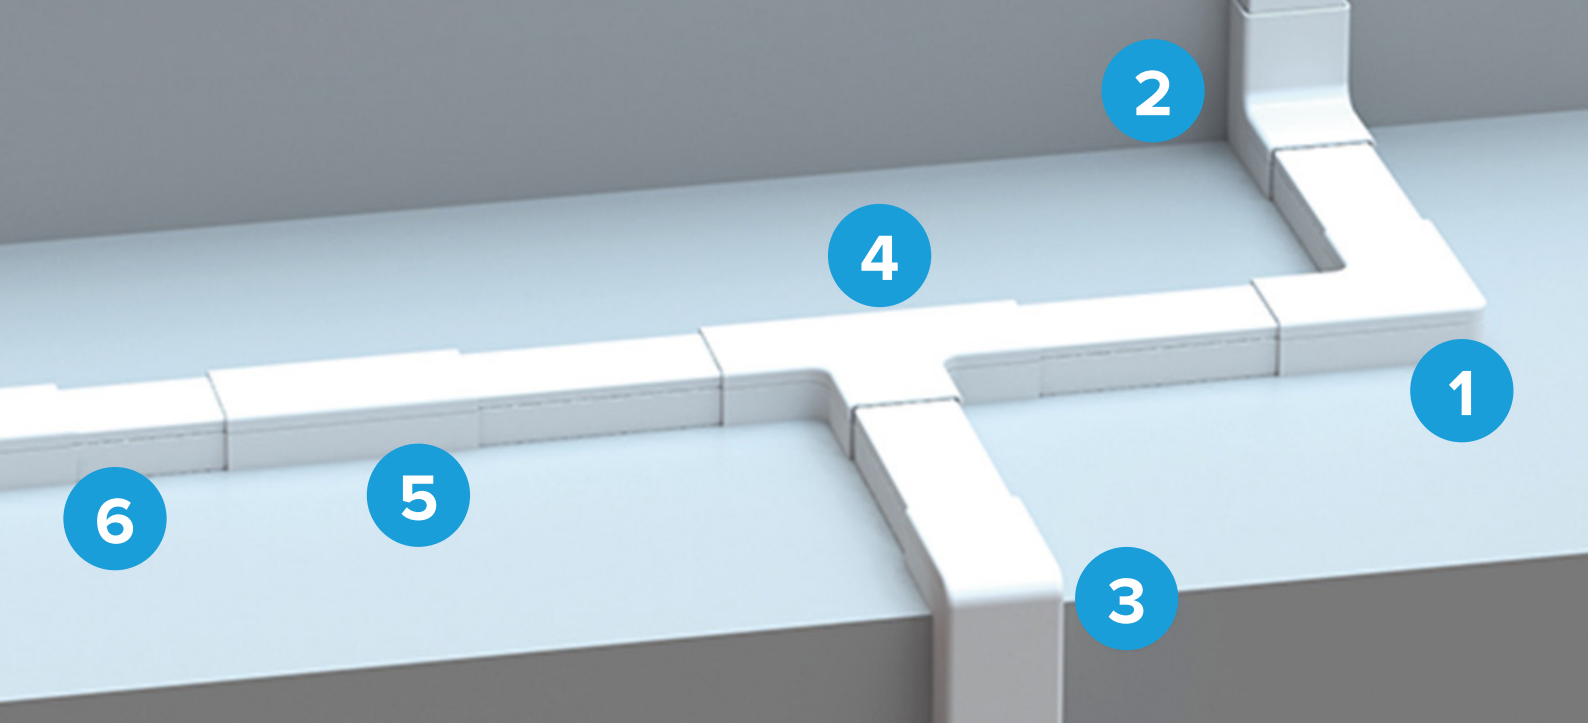

Kleur: wit (RAL9010)

	Vorm		Art. nr.	VPE	Type
	Vlakhaakstuk	1	932001	2 VPE	CS25 PB W
	Binnenhoek 90°	2	932011	2 VPE	CS25 BI W
	Buitenbocht 90°	3	932021	2 VPE	CS25 BU W
	T-stuk	4	932051	2 VPE	CS25 T W
	Koppelstuk	5	932031	2 VPE	CS25 KS W
	Eindstuk	6	932041	2 VPE	CS25 E W
	Verloopmof 16 mm buis		932061	2 VPE	CS25 V16 W
	Verloopmof 19 mm buis		932071	2 VPE	CS25 V19 W
	Lasdoos		932081	1 VPE	CS25 LD W
	Uitbreidingsdoos		932091	2 VPE	CS25 UD W