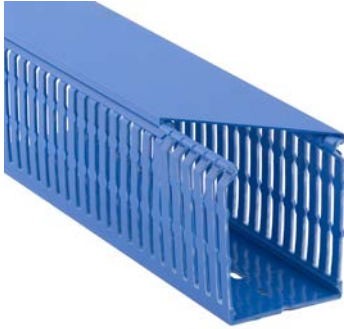

Bedradingskoker veiligheid

- ✓ Voor de afwerking van bedrading in paneelbouw
- ✓ Tweevoudige breuklijn, stevige dekselsluiting
- ✓ Montage: schroeven, tape of spreidklinknagels
- ✓ Materiaal: PVC
- ✓ Temperatuurbereik: -30°C tot +65°C, montage tot -15°C
- ✓ Kleur: blauw [RAL 5015]
- ✓ Verpakking: lengtes van 2 meter, per 2 stuks in folie verpakt

art. nr.	Type	Kleur	Afmeting [bxh]	
966120	M6V 40/60 B	Blauw [RAL5015]	40x60 mm	2x2 MTR
966121	M6V 60/60 B	Blauw [RAL5015]	60x60 mm	2x2 MTR
966122	M6V 80/60 B	Blauw [RAL5015]	80x60 mm	2x2 MTR
966123	M6V 30/80 B	Blauw [RAL5015]	30x80 mm	2x2 MTR
966124	M6V 40/80 B	Blauw [RAL5015]	40x80 mm	2x2 MTR
966125	M6V 60/80 B	Blauw [RAL5015]	60x80 mm	2x2 MTR
966126	M6V 80/80 B	Blauw [RAL5015]	80x80 mm	2x2 MTR
966127	M6V 100/80 B	Blauw [RAL5015]	100x80 mm	2x2 MTR
966128	M6V 60/100 B	Blauw [RAL5015]	60x100 mm	2x2 MTR
966129	M6V 100/100 B	Blauw [RAL5015]	100x100 mm	2x2 MTR