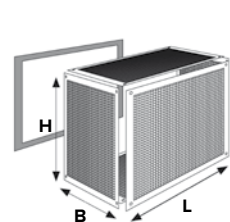

Wandmontage