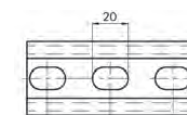

Bovenaanzicht

Art nr	Type	Materiaal	Afmeting (bxhxd)	VPE
943115	MR 41X41 500	Gegalvaniseerd staal	41x41x2,5 mm	Per stuk

Voetje voor montagerail stut

- Verstelbare voet voor 41x41 mm profielen.
- Het profiel is hiermee ook onder een hoek te monteren.
- Wordt compleet geleverd met bevestigingsschroeven.
- Materiaal: Gegalvaniseerd staal.