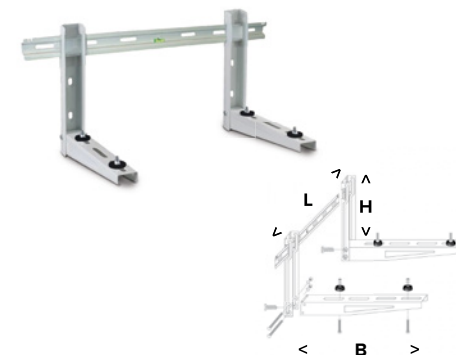

Art nr	Type	Kleur	Afmeting (lxbxh)	Belasting	VPE
943300	WB 800X420	Grijswit (RAL9002)	B420xL800xH400 mm	Max. 140 kg	Per set
943301	WB 800X450	Grijswit (RAL9002)	B450xL800xH400 mm	Max. 160 kg	Per set

Wandbeugelset

- Universele verstelbare beugels gemaakt van elektrolytisch verzinkt plaatstaal.
- Compleet met bevestigingsschroeven, pluggen, trillingsdempende rubberen kussentjes.
- Hoge absorptie van de geproduceerde trillingen.