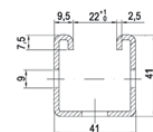

Secctie

Zijaanzicht

Bovenaanzicht

Art nr	Type	Materiaal	Afmeting (bxhxd)	VPE
943115	MR 41X41 500	Gegalvaniseerd staal	41x41x2,5 mm	Per stuk