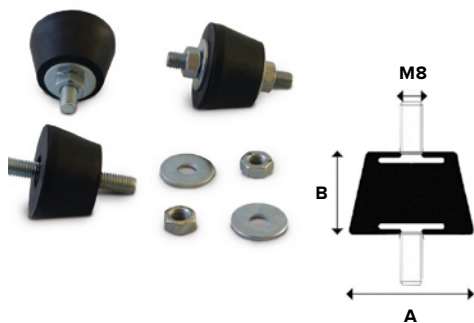

Airco trillingsemperset

- Speciaal voor steunen AC split units.
- De trillingsdempers beschermen de omgeving tegen de overdracht van trillingen, stoten en constructiegeluiden.
- De rubber-metaal trillingsdempers geven elastische ondersteuning van airconditioning units en kleine machines.
- Te monteren op een wandbeugel.
- Een set bestaat uit 4 trillingsdempers compleet met moeren en ringen.

Art nr	Type	Kleur	A	B	Belasting per stuk	VPE
943406	TD 90KG 4ST	Zwart	44 mm	26 mm	19 tot 90 kg	Per 4 stuks

AIRCO MONTAGE TOEBEHOREN

Montagerail stut 50 cm 41x41

- Steun- en ophangprofielen.
- Voor snelle en veilige verankering van buizen, kanalen, etc.
- Mogelijk om meerdere ankers van kragen te voorzien.
- Materiaal: Gegalvaniseerd staal.
- Verpakking: per lengte van 50 cm.

Art nr	Type	Materiaal	Afmeting (bxhxd)	VPE
943115	MR 41X41 500	Gegalvaniseerd staal	41x41x2,5 mm	Per stuk

Voetje voor montagerail stut

- Verstelbare voet voor 41x41 mm profielen.
- Het profiel is hiermee ook onder een hoek te monteren.
- Wordt compleet geleverd met bevestigingsschroeven.
- Materiaal: Gegalvaniseerd staal.