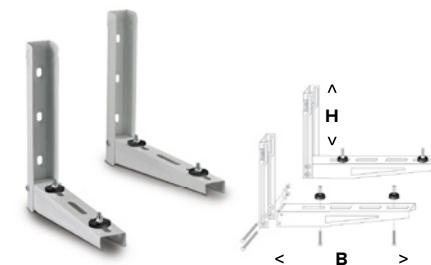

Art nr	Type	Kleur	Afmeting (lxb)	Belasting	VPE
943310	WB SET 160KG	Grijswit (RAL9002)	B450xH400 mm	Max. 160 kg	Per set

Condensbak

- Universele condensaat-opvangbak, gemaakt van elektrolytisch verzinkt plaatstaal.
- Compleet met bevestiging en afvoer.