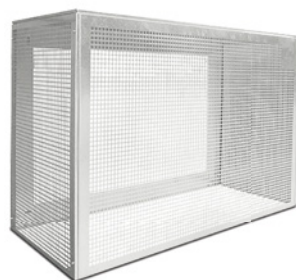

Wandmontage