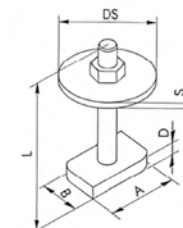

Art nr	Type	L	A	B	D	DS	S	VPE
943112	FX M8 40MM	40 mm	35 mm	20 mm	6 mm	40 mm	3 mm	Per stuk