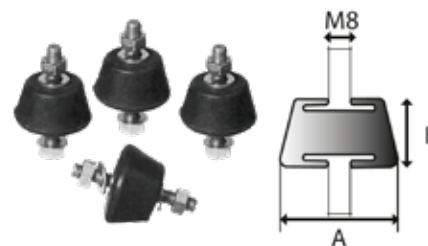

Trillingsdemper

- ✓ Speciaal voor steunen AC split units.
- ✓ De trillingsdempers beschermen de omgeving tegen de overdracht van trillingen, stoten en constructiegeluiden.
- ✓ De rubber-metaal trillingsdempers geven elastische ondersteuning van airconditioning units en kleine machines.
- ✓ Te monteren op een wandbeugel.
- ✓ Een set bestaat uit 4 trillingsdempers compleet met moeren en ringen.