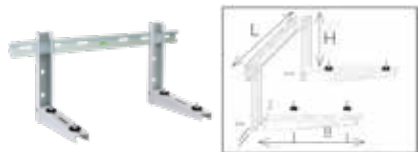

Wandbeugels met schuifrail

- ✓ Universele verstelbare beugels gemaakt van elektrolytisch verzinkt plaatstaal.
- ✓ Compleet met ingebouwde waterpas, bevestigingsschroeven, pluggen, trillingsdempende rubberen kussentjes en de innovatieve verstelbare achterpoot gemaakt van een schroefdraadlichaam van nylon voor een perfecte hechting aan de muur.