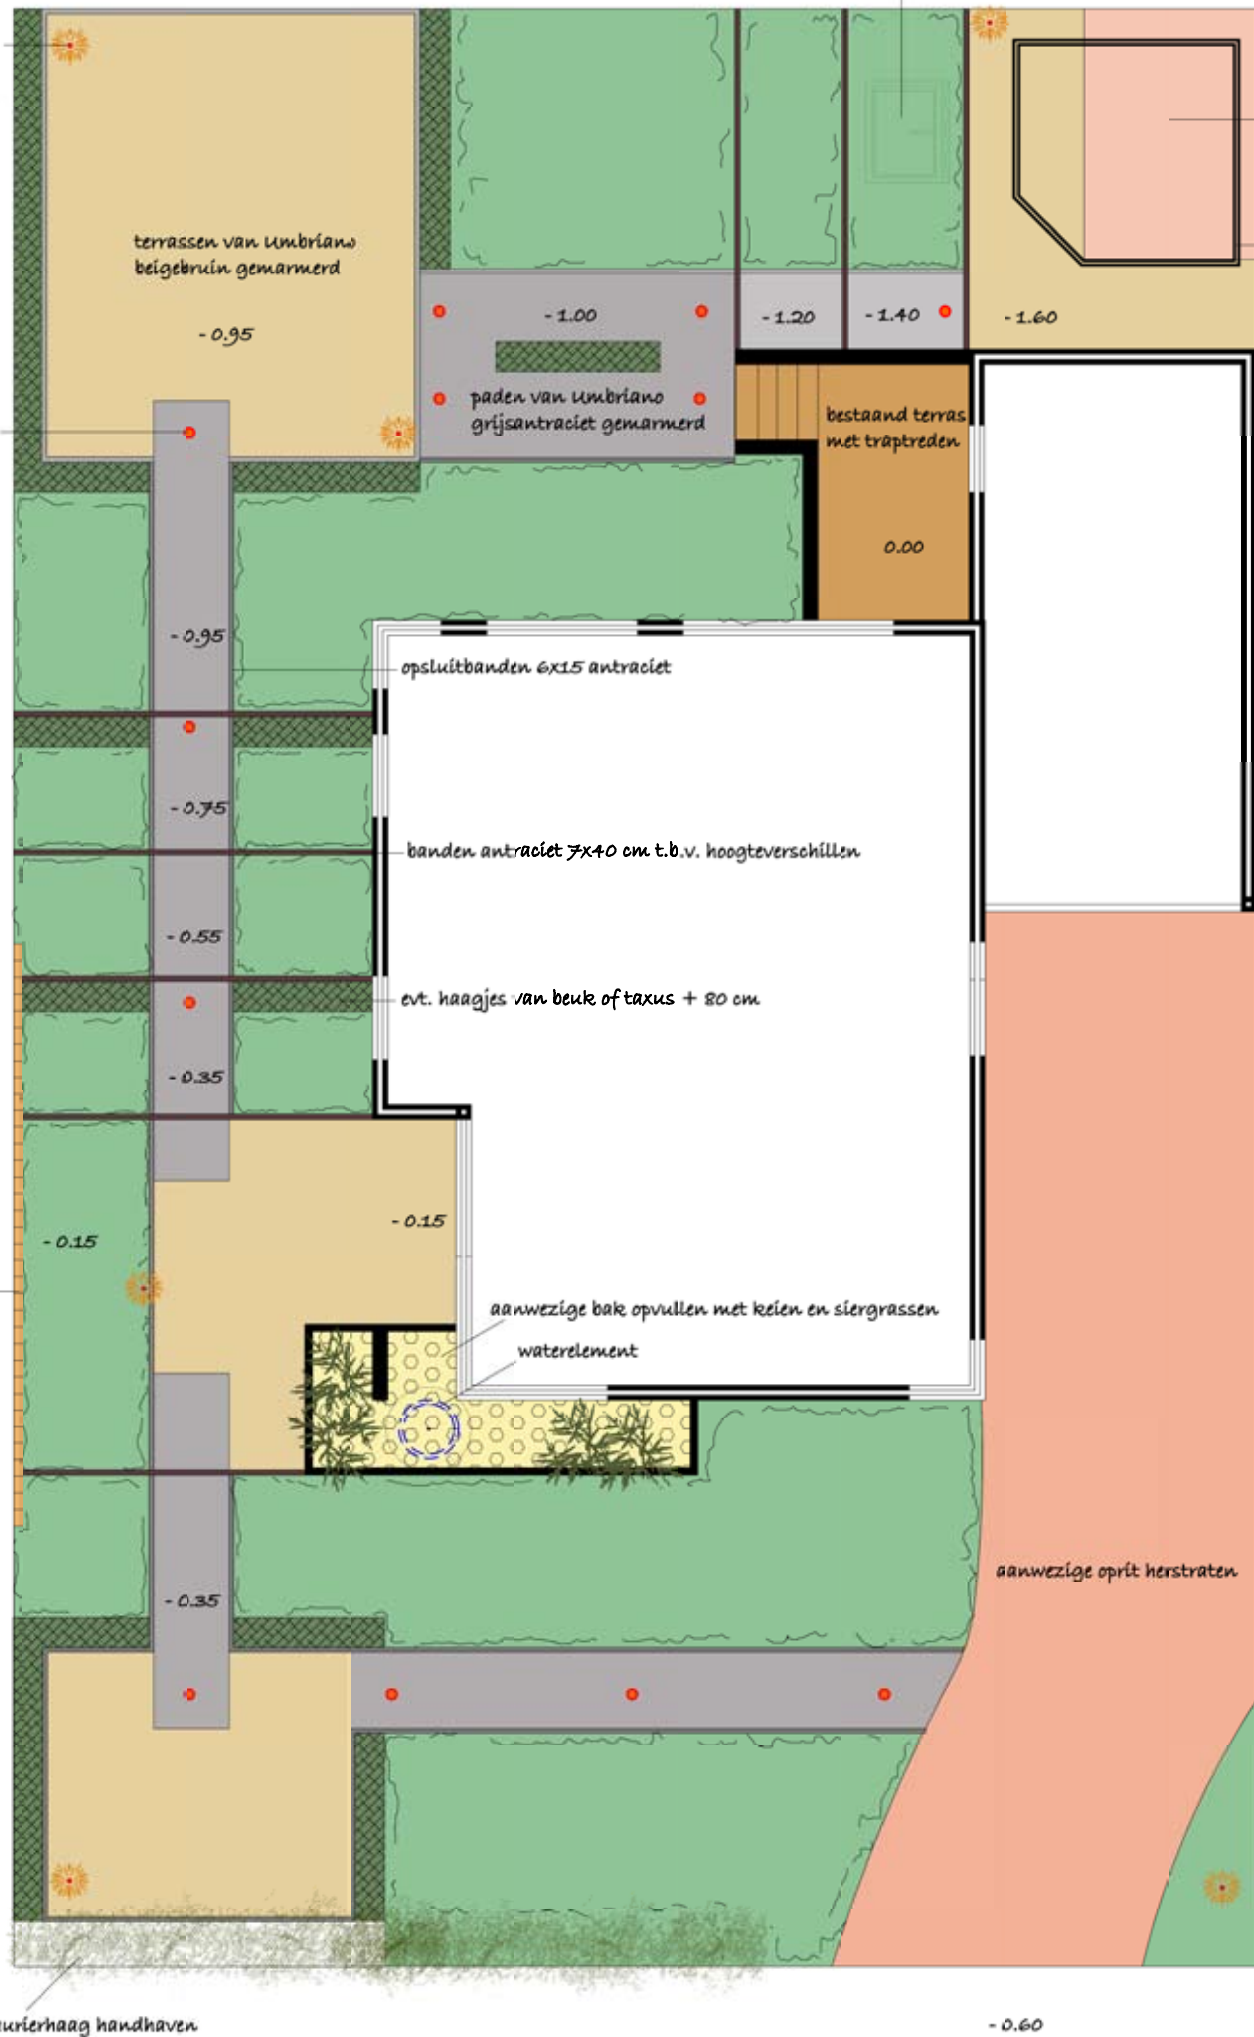

in te graven infiltratiekragen

in lite Fish eye high

in lite Integrated

deel bestraat met vrijgekomen steenmateriaal

evt. t'inhuis Primex

betreft:
locatie:
Datum:

schaal: 1:100

GROEN KEUR