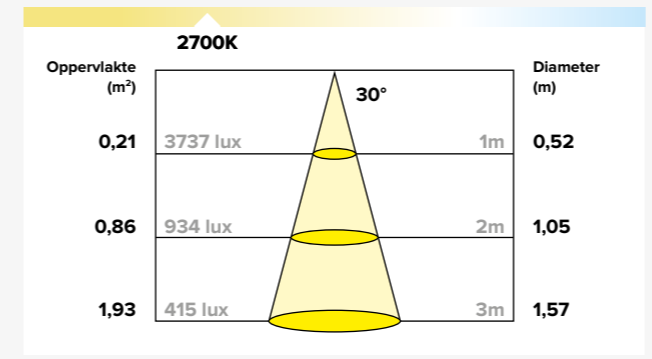

FOTOMETRISCHE GEGEVENS

Bolero met lens 795 Lumen