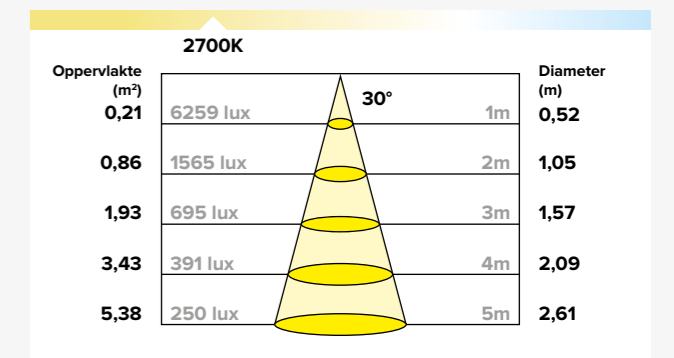

Borealis 1337 Lumen