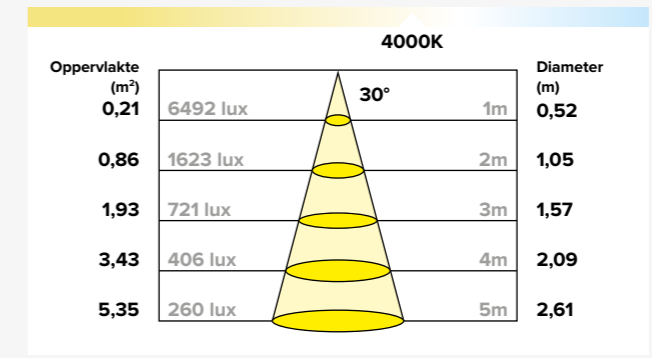

Borealis 1385 Lumen