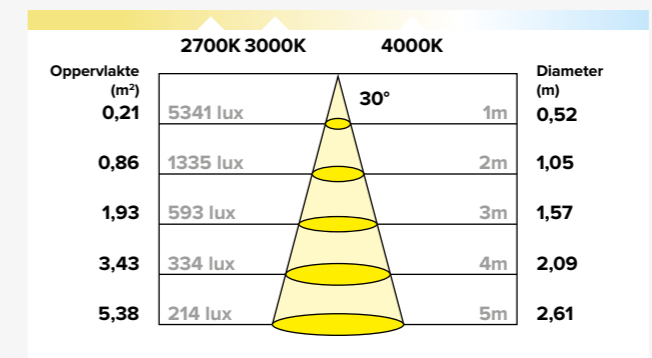

Meer spots aansluiten Verlengkabels 1 meter 2 meter 3 meter 5 meter 7 meter 10 meter

FOTOMETRISCHE GEGEVENS

Bolero met lens 795 Lumen

Bolero 650 Lumen

Bonvino 650 Lumen

Bonvino Dim to Warm 620 Lumen

Boreano 1150 Lumen