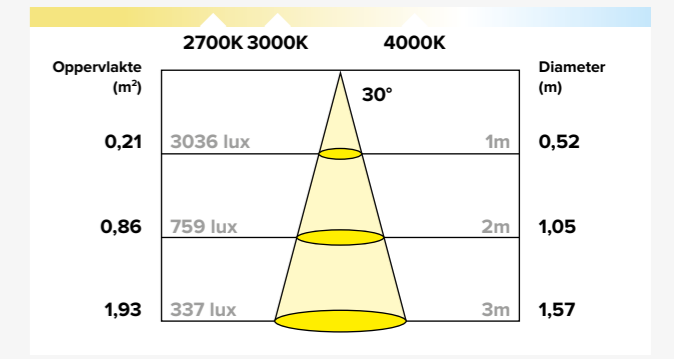

Meer spots aansluiten Verlengkabels 1 meter 2 meter 3 meter 5 meter 7 meter 10 meter

FOTOMETRISCHE GEGEVENS

Bolero met lens 795 Lumen

Bolero 650 Lumen

Bonvino 650 Lumen

Bonvino Dim to Warm 620 Lumen

Boreano 1150 Lumen