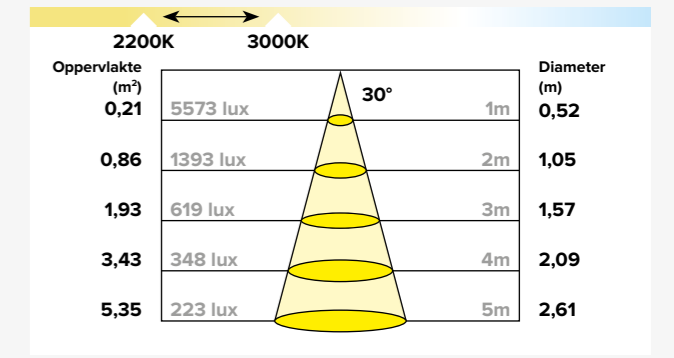

Borealis Dim to Warm 1200 Lumen