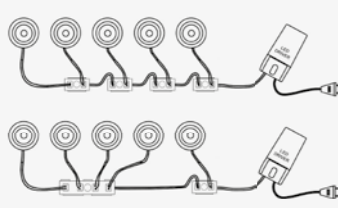

Meer spots aansluiten Verlengkabels 1 meter 2 meter 3 meter 5 meter 7 meter 10 meter