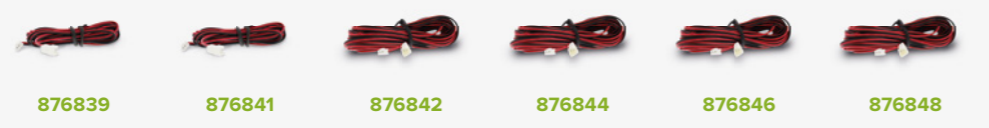

DRIVERS VOOR 12.4 WATT SPOTS EN DIM TO WARM SPOTS OP 350 MA

** Voorbeeld LED driver met aansluitbox.

Artikelnummer	Fase afsnijding	1 - 10 V / Puls		Zigbee		Lumiko Easy	Casambi	DALI2 / Puls
	876819*	876808	860006	860228	860230	860662	860008	860011
Dimbereik (%)	100-1%	100 - 0 %	100 - 0 %	100 - 0 %	100 - 0 %	100 - 0 %	100 - 0 %	100 - 0 %
Afmetingen (LxBxH) in mm	119 x 38 x 28	110 x 52 x 34	146 x 44 x 30	210 x 50 x 32	146 x 44 x 30	210 x 50 x 32	146 x 44 x 30	170 x 53 x 28
Incl. connectorblokjes	✓	✓	✗	✗	✗	✗	✗	✗
Incl. netsnoer	✗	✓	✗	✗	✗	✗	✗	✗
Incl. 230 Vac aansluitbox**	✓	✗	✗	✗	✗	✗	✗	✗
12,4W 350 mA	1 stuk	1 stuk	1 stuk	1 stuk	1 stuk	1 stuk	1 stuk	1 stuk
Bediening	891042	891740		App	App of Puls	860696	App	891005 of Puls

*Specificaties volgens vernieuwd model, beschikbaar vanaf eind 2024.

5

KIES EEN AANSLUITING

AANSLUITEN VAN DE LUMIKO LED SPOTS MET CONNECTORBLOKJES

1 spot aansluiten Connectorblokjes 2-voudig (20cm) 2-voudig (2m) 4-voudig (2m) 6-voudig (2m)

Meer spots aansluiten Verlengkabels 1 meter 2 meter 3 meter 5 meter 7 meter 10 meter

FOTOMETRISCHE GEGEVENS

Bolero met lens 795 Lumen

Bolero 650 Lumen

Bonvino 650 Lumen

Bonvino Dim to Warm 620 Lumen

Boreano 1150 Lumen