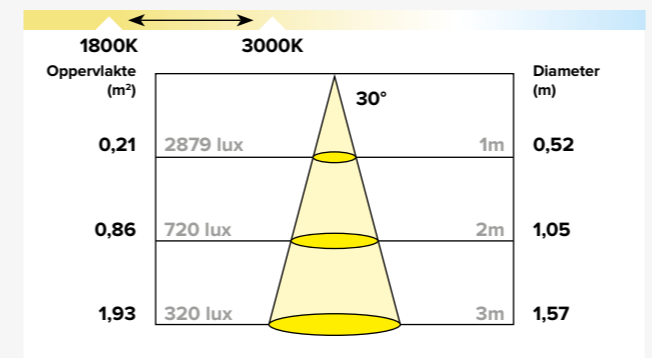

Meer spots aansluiten Verlengkabels 1 meter 2 meter 3 meter 5 meter 7 meter 10 meter

FOTOMETRISCHE GEGEVENS

Bolero met lens 795 Lumen

Bolero 650 Lumen

Bonvino 650 Lumen

Bonvino Dim to Warm 620 Lumen

Boreano 1150 Lumen