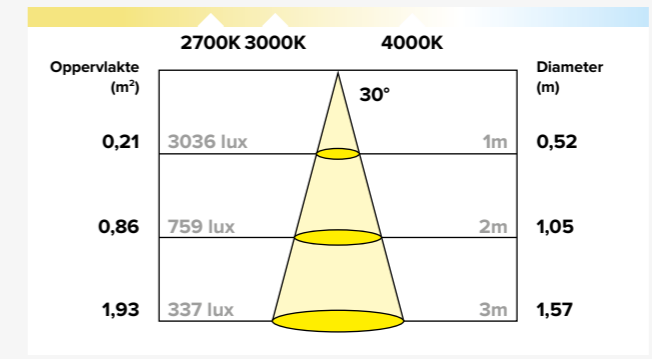

Meer spots aansluiten Verlengkabels 1 meter 2 meter 3 meter 5 meter 7 meter 10 meter

FOTOMETRISCHE GEGEVENS

Bolero met lens 795 Lumen

Bolero 650 Lumen

Bonvino 650 Lumen

Bonvino Dim to Warm 620 Lumen

Boreano 1150 Lumen