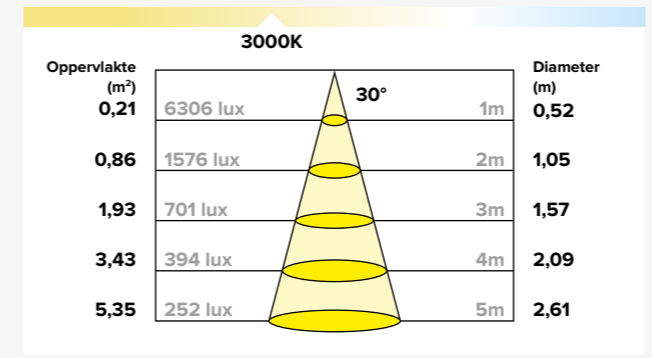

Borealis 1350 Lumen