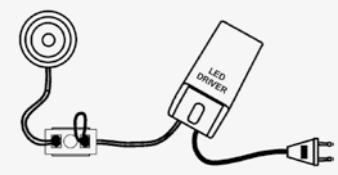

DRIVERS VOOR 12.4 WATT SPOTS EN DIM TO WARM SPOTS OP 350 MA

** Voorbeeld LED driver met aansluitbox.

Artikelnummer	Fase afsnijding	1 - 10 V / Puls		Zigbee		Lumiko Easy	Casambi	DALI2 / Puls
	876819*	876808	860006	860228	860230	860662	860008	860011
Dimbereik (%)	100-1%	100 - 0 %	100 - 0 %	100 - 0 %	100 - 0 %	100 - 0 %	100 - 0 %	100 - 0 %
Afmetingen (LxBxH) in mm	119 x 38 x 28	110 x 52 x 34	146 x 44 x 30	210 x 50 x 32	146 x 44 x 30	210 x 50 x 32	146 x 44 x 30	170 x 53 x 28
Incl. connectorblokjes	✓	✓	✗	✗	✗	✗	✗	✗
Incl. netsnoer	✗	✓	✗	✗	✗	✗	✗	✗
Incl. 230 Vac aansluitbox**	✓	✗	✗	✗	✗	✗	✗	✗
12,4W 350 mA	1 stuk	1 stuk	1 stuk	1 stuk	1 stuk	1 stuk	1 stuk	1 stuk
Bediening	891042	891740		App	App of Puls	860696	App	891005 of Puls

*Specificaties volgens vernieuwd model, beschikbaar vanaf eind 2024.

5

KIES EEN AANSLUITING

AANSLUITEN VAN DE LUMIKO LED SPOTS MET CONNECTORBLOKJES

1 spot aansluiten Connectorblokjes 2-voudig (20cm) 2-voudig (2m) 4-voudig (2m) 6-voudig (2m)