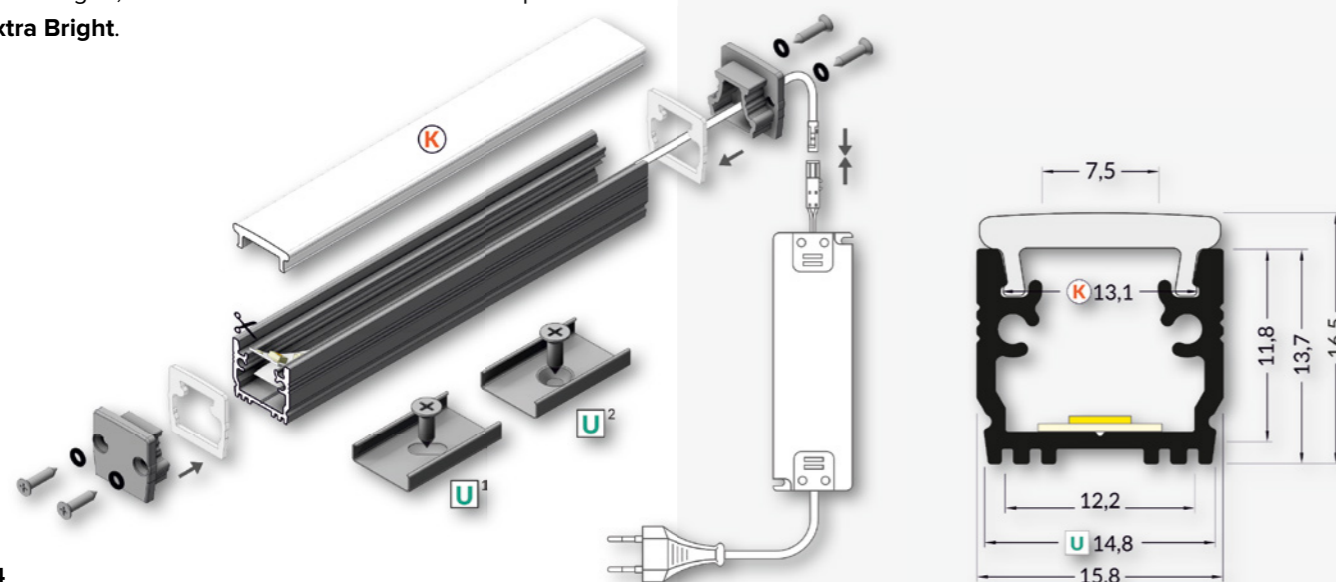

GESCHIKT VOOR ALLE LEDSTRIPS:

Voor een egaal lichtbeeld dient u gebruik te maken van de opalen afdekkingen in combinatie met:

EXTRA BRIGHT IP20
Pagina 14

COB
Pagina 14