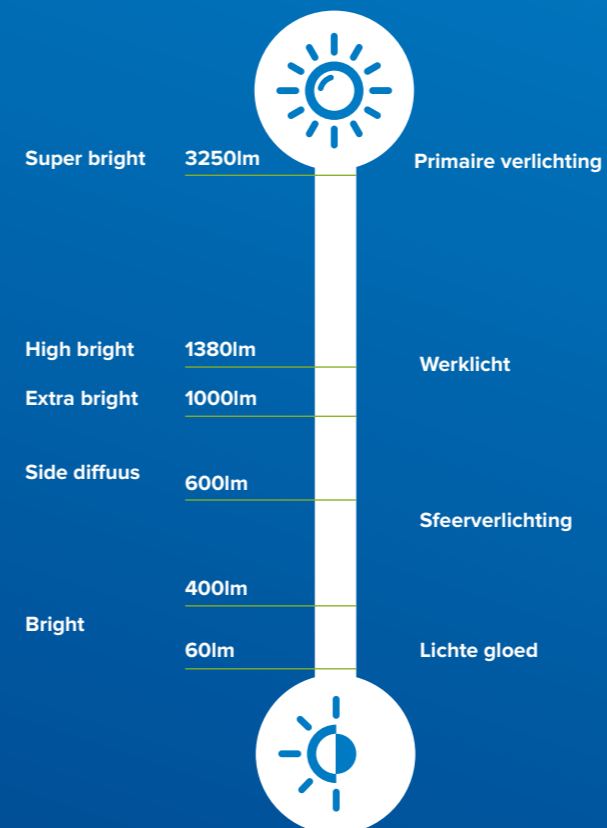

HELDERHEID - LUMEN