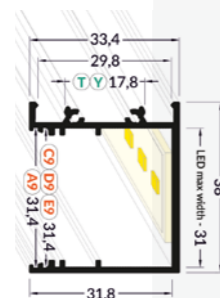

PROF 30-03 HAAKS

Omschrijving	Grijs	Wit	Zwart
1 meter	865421	865427	865439
2 meter	865424	865433	865442

GESCHIKT VOOR ALLE LEDSTRIPS:

Voor een egaal lichtbeeld dient u gebruik te maken van de opalen afdekkingen in combinatie met:

- **BRIGHT**
  Pagina 14
- **HIGH BRIGHT IP67**
  Pagina 15
- **RGB**
  Pagina 15
- **TUNABLE WHITE**
  Pagina 15
- **EXTRA BRIGHT IP20**
  Pagina 14
- **SUPER BRIGHT IP67**
  Pagina 14
- **RGBW**
  Pagina 15
- **COB**
  Pagina 14