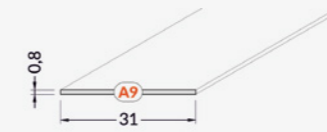

Omschrijving	Grijs	Wit	Zwart
1 meter	865645	865651	865657
2 meter	865648	865654	865660

FIX 16 MONTAGE PROFIEL

Omschrijving	Grijs	Wit	Zwart
1 meter	865573	865577	865581
2 meter	865575	865579	865583

2

Omschrijving	Afdekking A9 schuif (vpe 10 st)			Afdekking C9		Afdekking E9	Afdekking D9
	Transparant	Diffuus	Opaal	Transparant	Opaal	Opaal	Opaal
1 meter	865544	865532	865538	865603	865598	865615	865609
2 meter	865547	865535	865541	865606	865600	865618	865612