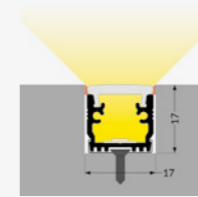

VLOER

Dit profiel is geschikt voor montage in de vloer en wordt veel toegepast in gangen om sfeer en de lengte te accentueren. Geschikt om over te lopen en met een siliconen afdichting voor de eindkappen is dit profiel vochtbestendig te maken.

Kijk voor specificaties op pag. 34