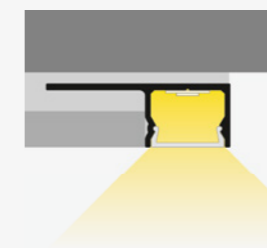

1

TEGEL 180

Omschrijving	
	Grijs
1 meter	865703
2 meter	865706