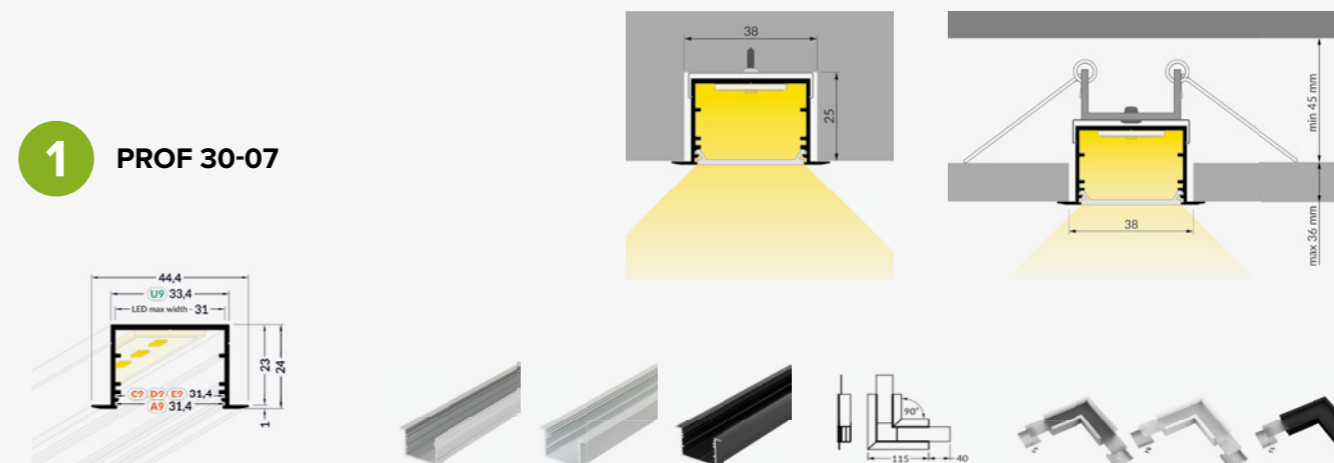

Het maken van een keuze is eenvoudig, u volgt simpelweg de nummers 1 tot en met 4, waarmee u het profiel compleet maakt.

- 1 Profielen
- 2 Afdekking
- 3 Eindkappen
- 4 Montage

1 PROF 30-07

Omschrijving	Grijs	Wit	Zwart
1 meter	865454	865460	865466
2 meter	865457	865463	865469