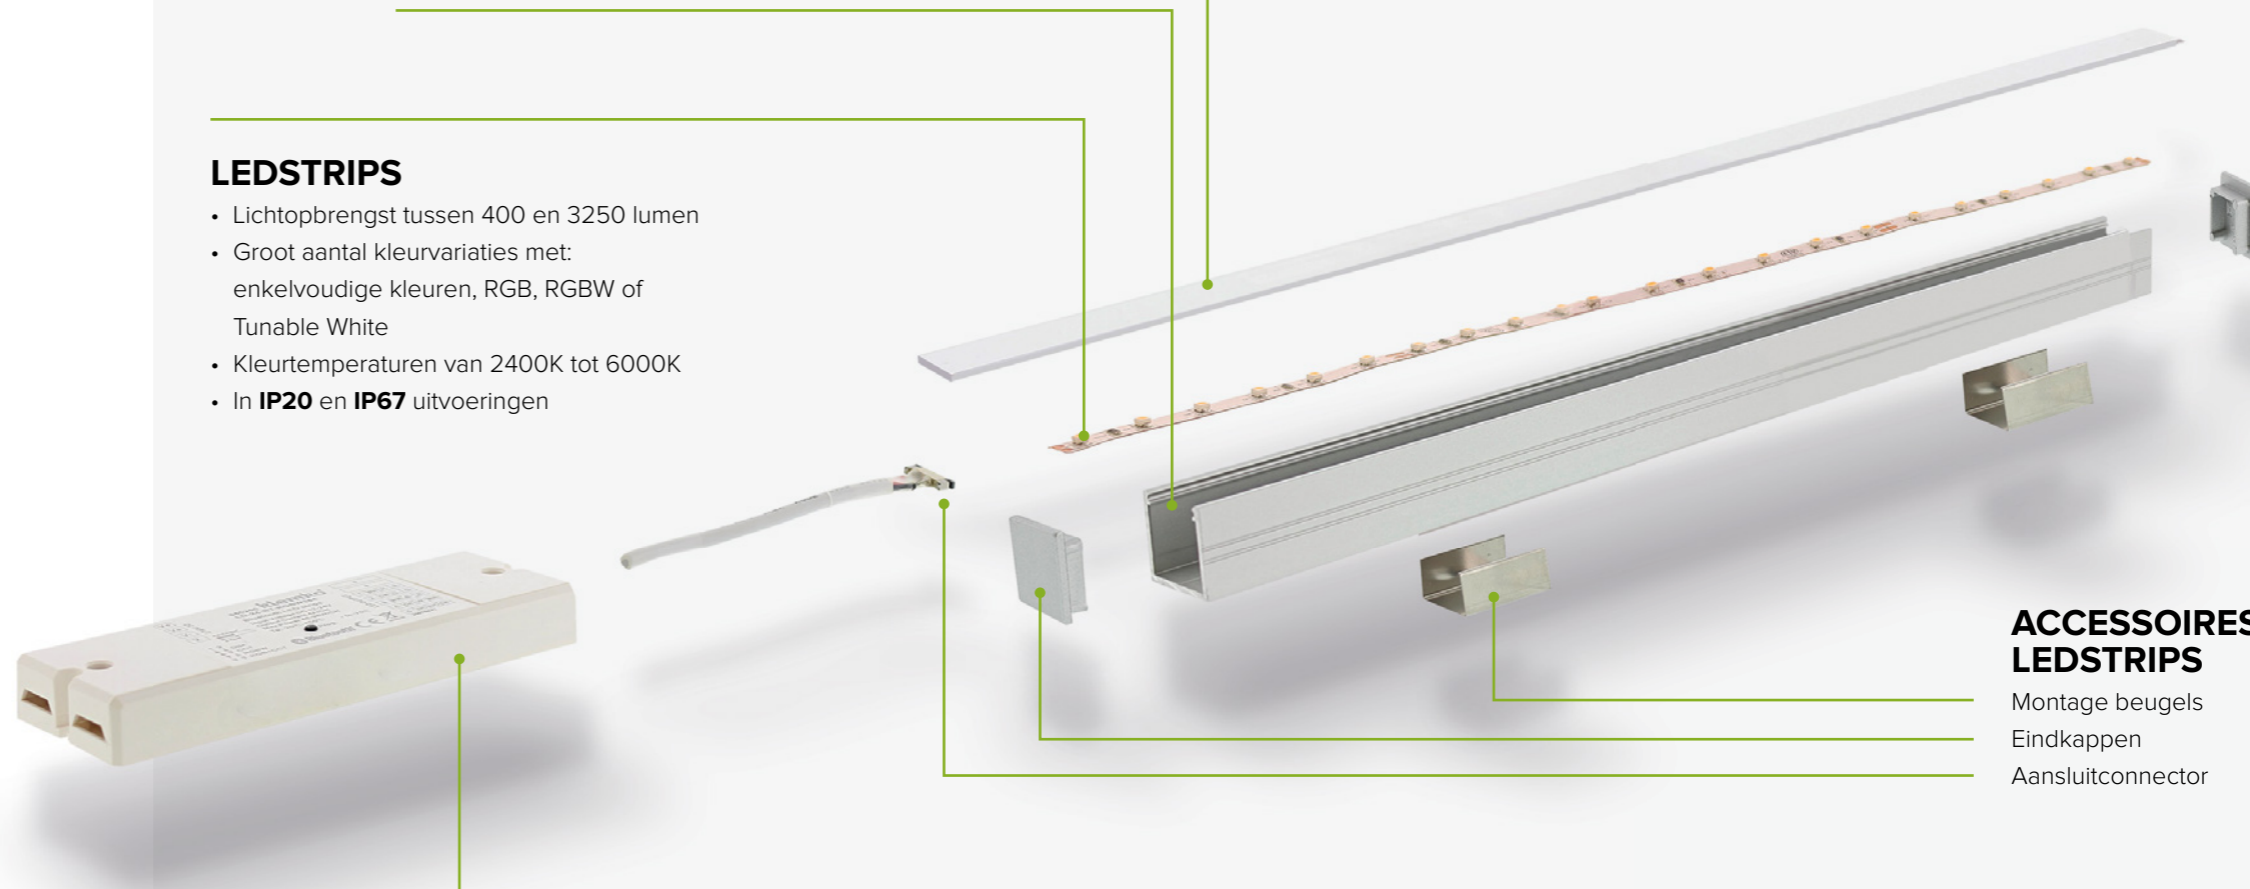

**HOE MAAK IK EEN
PASSENDE KEUZE VOOR
DE JUISTE LEDSTRIP?**
LUMIKO LICHT TOE

IP20 VS IP67

IP20 - BINNENVERLICHTING

De IP20 ledstrip is een open PCB variant die voor binnengebruik inzetbaar is. De ledstrips zijn voorzien van dubbelzijdig tape, waardoor deze eenvoudig op een glad oppervlakte te installeren zijn en door de geringe afmetingen zijn deze te monteren in de profielen met een beperkte hoogte en breedte. Tevens zijn deze uitvoeringen standaard voorzien van een aansluitconnector en voor het inkorten en wederom aansluiten van de ledstrip zijn schuif-connectoren aan het assortiment toegevoegd.

Kijk voor meer informatie op pagina 19

PROFIELEN

- Groot aantal variaties voor vele toepassingen

LEDSTRIPS

- Lichtopbrengst tussen 400 en 3250 lumen
- Groot aantal kleurvariaties met: enkelvoudige kleuren, RGB, RGBW of Tunable White
- Kleurtemperaturen van 2400K tot 6000K
- In **IP20** en **IP67** uitvoeringen

AFDEKKINGEN

- Uitgevoerd in transparant, diffuus, opaal of zwart
- Lengtes van 1 en 2 meter en op rol van 20 meter

ACCESSOIRES LEDSTRIPS

- Montage beugels
- Eindkappen
- Aansluitconnector

LEDDRIVERS

- Vermogen van 12W tot 240W
- Dimbaar met fase afsnijding, 1-10V en Dali
- Dimbaar via App met draadloze protocollen: Zigbee, Z-wave, Casambi en Bluetooth

EXTRA BRIGHT CA. 1000 LUMEN

De Extra Bright ledstrip bevat maar liefst 120 leds per meter, waardoor u verzekerd bent van een hoge lichtopbrengst en een egale lichtspreading. Met een geringe breedte van 8 mm (buitenmaat), is deze strip geschikt om in lage profielen te monteren, zoals de Prof 16, Vloer, Tegel en een Traptrede profiel. Door gebruik te maken van deze profielen met een opale afdekkap krijgt u een egaal lichtbeeld en zijn de ledpunten nauwelijks tot niet zichtbaar.