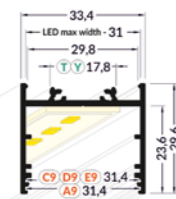

PROF 30 OPBOUW

De stijlvolle en strak vormgegeven Prof 30 serie kenmerkt zich door een uitgebreide keuze aan profielen, waardoor de mogelijkheden onbegrensd zijn. De functionele profielen zijn leverbaar in de kleuren grijs (geanodiseerd aluminium), wit en zwart en de afdekkingen zijn transparant, diffuus en opaal. De keuze hiervan is afhankelijk van het gewenste lichteffect en lichtopbrengst.

De profielen zijn op verschillende manieren te monteren, zoals plafond, wand, opbouw of inbouw. Speciale Trimless profielen zorgen ervoor dat de strips naadloos in het plafond te verwerken zijn. De Prof 30 serie is geschikt voor alle Lumiko ledstrips, maar voor een egaal lichtbeeld dient u gebruik te maken van de opalen afdekkingen.

Het maken van een keuze is eenvoudig, u volgt simpelweg de nummers 1 tot en met 4, waarmee u het profiel compleet maakt.

1. 1 Profielen 2 Afdekking 3 Eindkappen 4 Montage

1 PROF 30-02

Omschrijving	Grijs	Wit	Zwart
1 meter	865402	865409	865415
2 meter	865406	865412	865418