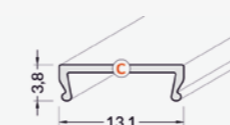

TEGEL 90

1

TEGEL 180

Omschrijving	
	Grijs
1 meter	865703
2 meter	865706

TEGEL 90

Omschrijving	
	Grijs
1 meter	865709
2 meter	865712

2

Omschrijving	Afdekking C KLIK		
	Transparant	Opaal	Zwart
1 meter	865726	865716	865078
2 meter	865729	865722	