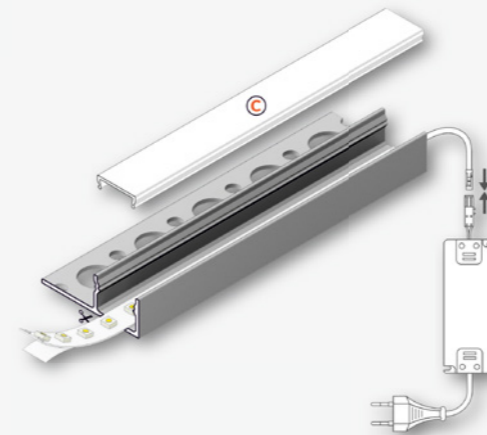

1 Profielen 2 Afdekking

TEGEL 180