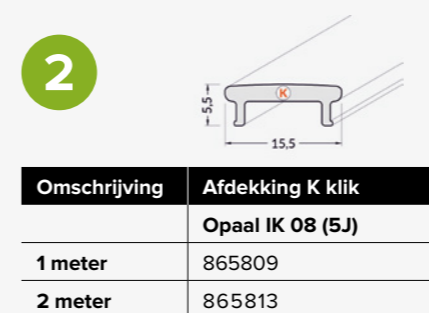

VLOER 12 VLOER

De vloer variant met een stripbreedte van 10 mm, kan dienen als sfeer- en accentverlichting en kunt u met een vocht-dichte afdekking en eindkap betrouwbaar in de vloer monteren.

De Vloer 12 serie is geschikt voor de Lumiko **COB**, **Bright IP20** en **Extra Bright IP20**. Voor een egaal lichtbeeld dient u gebruik te maken van de opalen afdekkingen, in combinatie met de Lumiko ledstrip **Extra Bright**.

GESCHIKT VOOR ALLE LEDSTRIPS:

Voor een egaal lichtbeeld dient u gebruik te maken van de opalen afdekkingen in combinatie met:

EXTRA BRIGHT IP20
Pagina 14

COB
Pagina 14

Het maken van een keuze is eenvoudig, u volgt simpelweg de nummers 1 tot en met 4, waarmee u het profiel compleet maakt.

1. 1 Profielen 2 Afdekking 3 Eindkappen 4 Montage

1

2

3

4