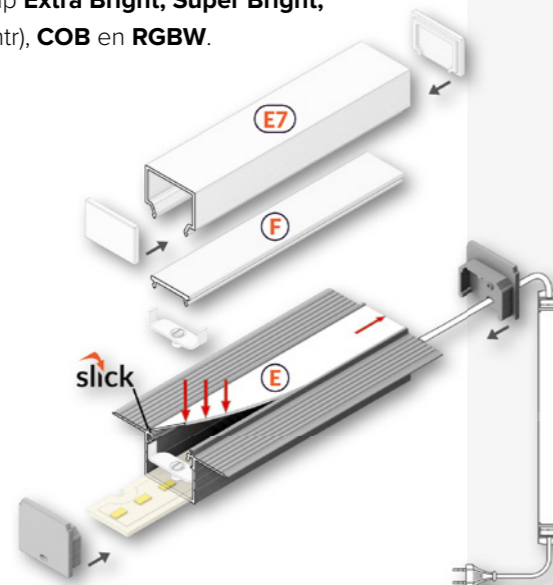

GESCHIKT VOOR ALLE LEDSTRIPS:

Voor een egaal lichtbeeld dient u gebruik te maken van de opalen afdekkingen in combinatie met:

- **EXTRA BRIGHT**
  Pagina 14
- **SUPER BRIGHT**
  Pagina 14
- **RGB**
  Pagina 15
- **RGBW**
  Pagina 15
- **COB**
  Pagina 14