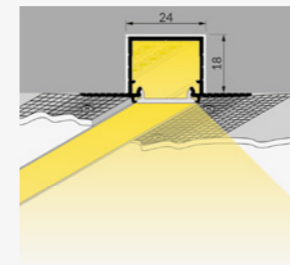

Het maken van een keuze is eenvoudig, u volgt simpelweg de nummers 1 tot en met 4, waarmee u het profiel compleet maakt.

1. 1 Profielen
2. 2 Afdekking
3. 3 Eindkappen
4. 4 Montage

1

Omschrijving	Grijs	Wit
1 meter	865138	865144
2 meter	865141	865147

2