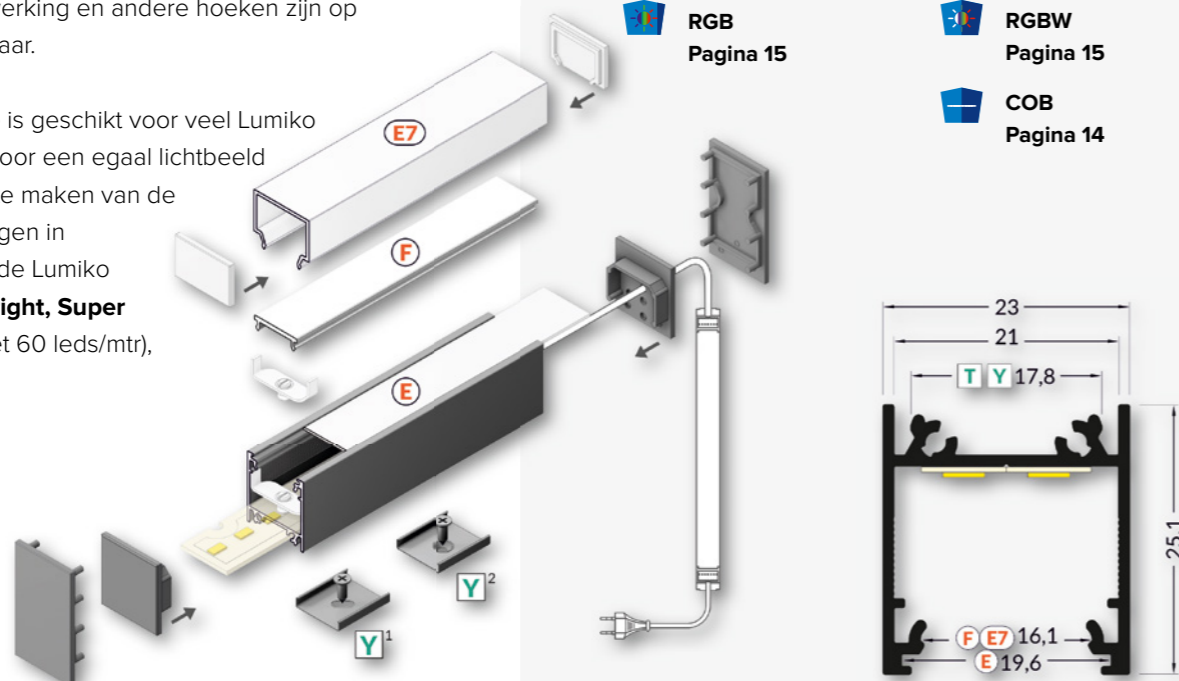

Het maken van een keuze is eenvoudig, u volgt simpelweg de nummers 1 tot en met 4, waarmee u het profiel compleet maakt.

1 Profielen 2 Afdekking 3 Eindkappen 4 Montage

1

Omschrijving	Grijs	Wit	Zwart
1 meter	865119	865126	865132
2 meter	865122	865129	865135