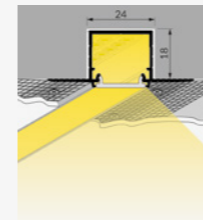

TRIMLESS

Trimless profielen worden na het instuccen één geheel met uw plafond of wand. Het profiel is nauwelijks zichtbaar en de afdekking zorgt in uw badkamer, toilet of keuken voor een extra strakke afwerking.

Kijk voor specificaties op pag. 26