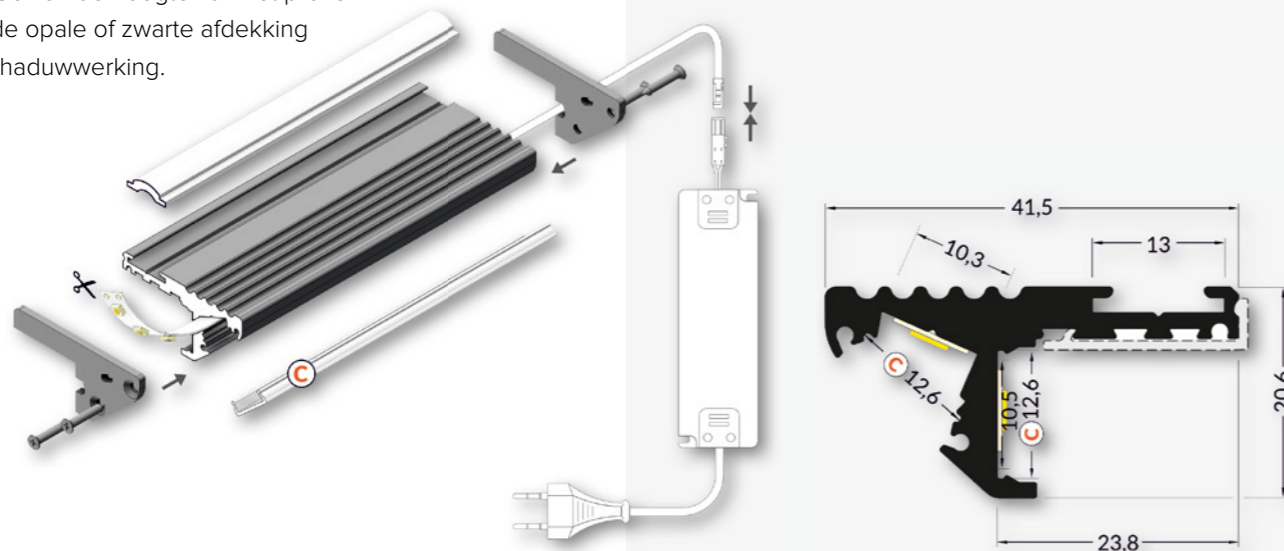

Het maken van een keuze is eenvoudig, u volgt simpelweg de nummers 1 tot en met 3, waarmee u het profiel compleet maakt.

1 Profielen 2 Afdekking 3 Eindkappen

1 TREDE 10

Omschrijving	Profiel traptrede - inclusief antisliprand	
	Grijs	Zwart
1 meter	865752	865759
2 meter	865756	865762

HORIZONTAAL

VERTICAAL

2

Omschrijving	Afdekking C KLIK		
	Transparant	Opaal	Zwart
1 meter	865726	865716	865078
2 meter	865729	865722	

Omschrijving	Afdekking C
Rol 20 meter	865719

Omschrijving	Dekplaat voor verticale montage	
	Zilver	Zwart
1 meter	865784	865787
2 meter	865790	865793

3

Omschrijving	Eindkap	
	Zilver	Zwart
Voor 1 en 2 meter	865765	865768

FIX 16 MONTAGE PROFIEL

Voor toepassing waarbij het montage oppervlak niet egaal is afgewerkt, of een slechte hechting heeft, kan gebruik gemaakt worden van het Fix 16 profiel.

PROF SIDE

Het Prof Side profiel is geschikt voor de Lumiko diffuse side-emitter ledstrip.

Omschrijving	Fix 16		
	Grijs	Wit	Zwart
1 meter	865573	865577	865581
2 meter	865575	865579	865583

Omschrijving	Aluminium profiel voor diffuse ledstrip
1 meter	860980
2 meter	860982