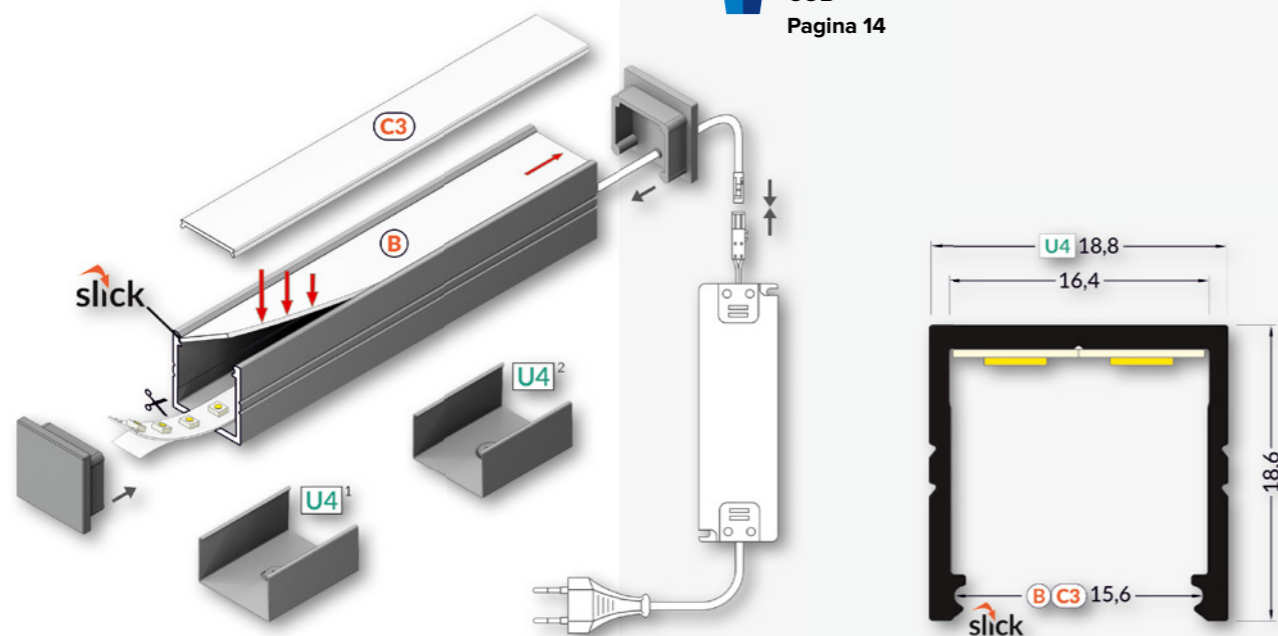

GESCHIKT VOOR ALLE LEDSTRIPS:

Voor een egaal lichtbeeld dient u gebruik te maken van de opalen afdekkingen in combinatie met:

EXTRA BRIGHT
Pagina 14

SUPER BRIGHT
Pagina 14

COB
Pagina 14