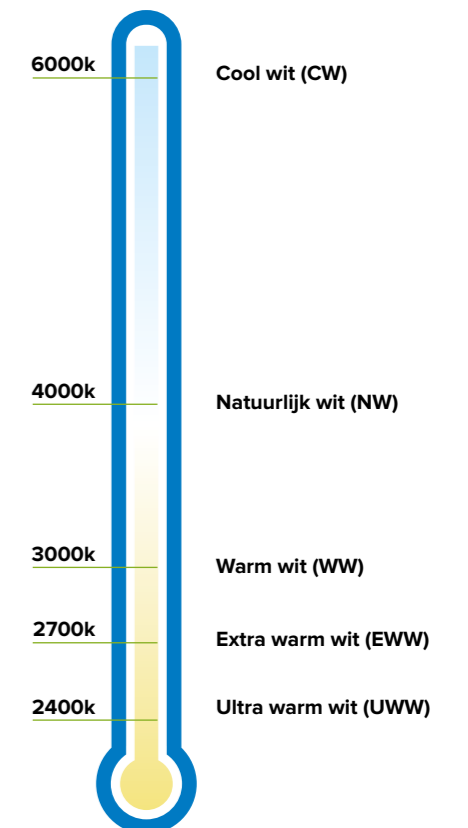

WARMTE - KELVIN

ADVIES NODIG?

Heeft u vragen of advies nodig, neem dan vrijblijvend contact op met ons. Mail info@klemko.nl of bel **088 002 33 00**.