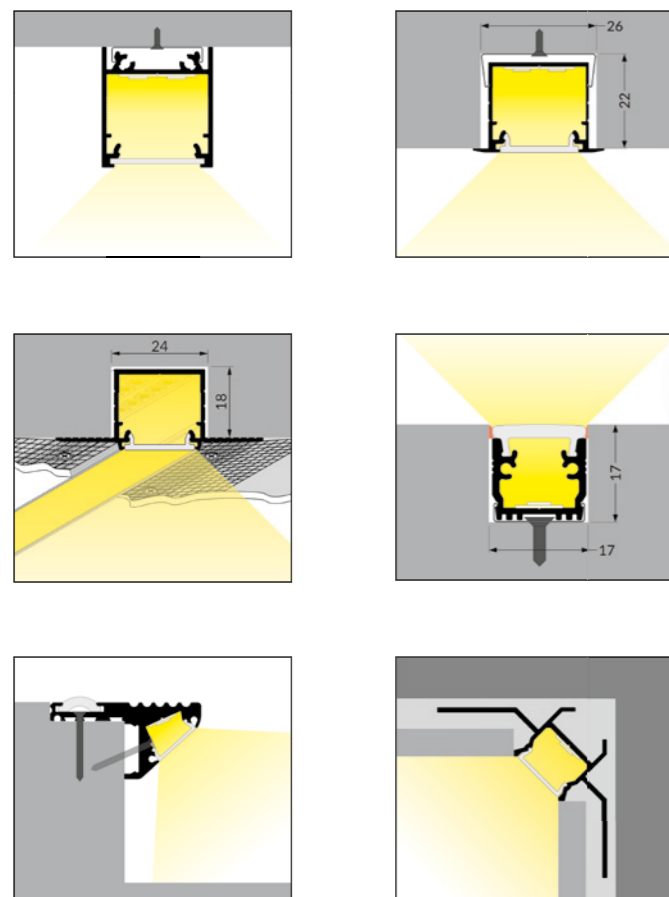

LEDSTRIP CATALOGUS

System componenten

De soepele strips zijn leverbaar met LED'S in verschillende kleuren en lichtsterktes zodat voor elke toepassing een geschikte oplossing kan worden geïnstalleerd. Voor al uw toepassingen biedt Lumiko met haar assortiment een geschikte oplossing in witte kleuren of in RGB, RGBW en Tunable White. Lumiko levert de strips op rol die op de aangegeven plaatsen zijn in te korten, tevens zijn er kant-en-klare sets in wisselende kleurtemperaturen die direct klaar zijn voor gebruik.

Profielen

Behalve de ledstrips levert Lumiko ook alle bijbehorende accessoires en voor een strakke afwerking kunt u gebruik maken van de profielen die eveneens in verschillende varianten verkrijgbaar zijn.

Kijk voor meer informatie op pagina 19

PROFIELEN

- Groot aantal variaties voor vele toepassingen

LEDSTRIPS

- Lichtopbrengst tussen 400 en 3250 lumen
- Groot aantal kleurvariaties met: enkelvoudige kleuren, RGB, RGBW of Tunable White
- Kleurtemperaturen van 2400K tot 6000K
- In **IP20** en **IP67** uitvoeringen

AFDEKKINGEN

- Uitgevoerd in transparant, diffuus, opaal of zwart
- Lengtes van 1 en 2 meter en op rol van 20 meter