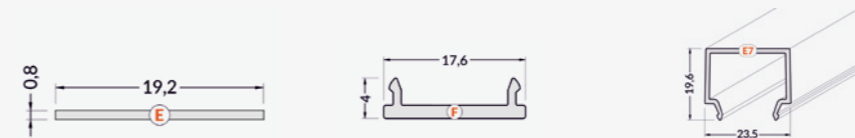

Omschrijving	Afdekking E schuif (vpe 10 st)			Afdekking F klik			Afdekking E7 klik
	Transparant	Diffuus	Opaal	Transparant	Opaal	Zwart	Opaal
1 meter	865230	865218	865224	865245	865236	865243	865209
2 meter	865233	865221	865227	865248	865242	865244	865212

Omschrijving	Afdekking F
	Opaal
Rol 20 meter	865239

3