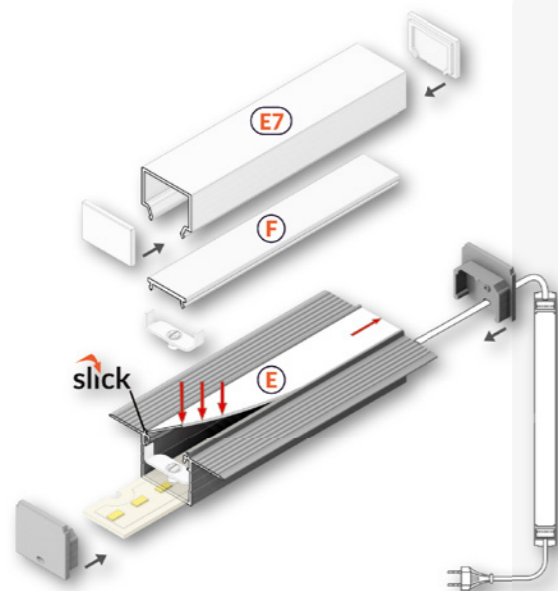

GESCHIKT VOOR ALLE LEDSTRIPS:

Voor een egaal lichtbeeld dient u gebruik te maken van de opalen afdekkingen in combinatie met:

- **EXTRA BRIGHT**
  Pagina 14
- **SUPER BRIGHT**
  Pagina 14
- **RGB**
  Pagina 15
- **RGBW**
  Pagina 15
- **COB**
  Pagina 14