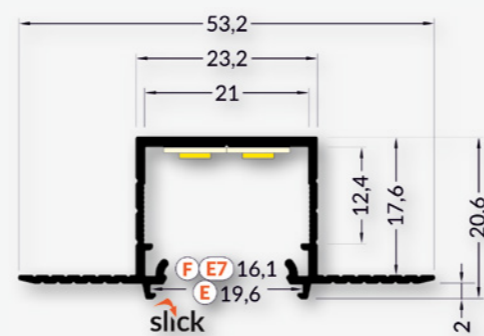

GESCHIKT VOOR ALLE LEDSTRIPS:

Voor een egaal lichtbeeld dient u gebruik te maken van de opalen afdekkingen in combinatie met:

- **EXTRA BRIGHT**
  Pagina 14
- **SUPER BRIGHT**
  Pagina 14
- **RGB**
  Pagina 15
- **RGBW**
  Pagina 15
- **COB**
  Pagina 14