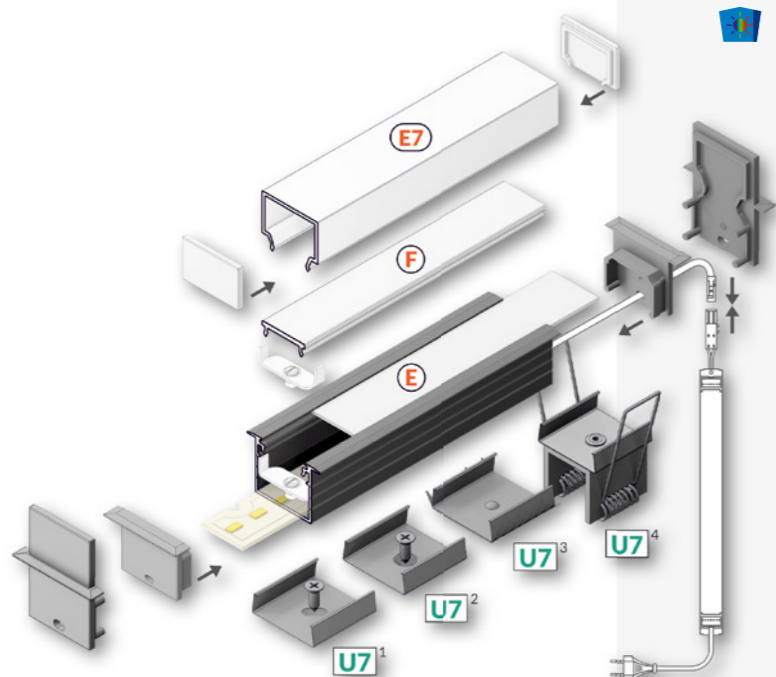

GESCHIKT VOOR ALLE LEDSTRIPS:

Voor een egaal lichtbeeld dient u gebruik te maken van de opalen afdekkingen in combinatie met:

- **EXTRA BRIGHT**
  Pagina 14
- **SUPER BRIGHT**
  Pagina 14
- **RGB**
  Pagina 15
- **RGBW**
  Pagina 15
- **COB**
  Pagina 14

Het maken van een keuze is eenvoudig, u volgt simpelweg de nummers 1 tot en met 4, waarmee u het profiel compleet maakt.

1. 1 Profielen
2. 2 Afdekking
3. 3 Eindkappen
4. 4 Montage