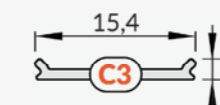

Omschrijving	Afdekking B schuif (vpe 10 st)		
	Transparant	Diffuus	Opaal
1 meter	865062	865050	865056
2 meter	865065	865053	865059

Afdekking C klik	
Transparant	Opaal
865074	865068
865077	865071

3