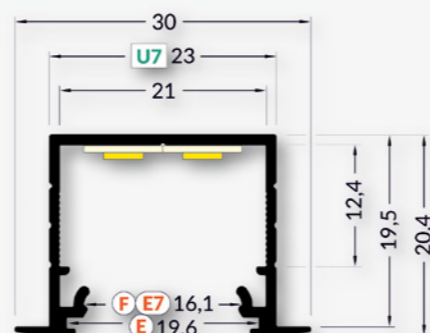

Het maken van een keuze is eenvoudig, u volgt simpelweg de nummers 1 tot en met 4, waarmee u het profiel compleet maakt.

- 1 Profielen
- 2 Afdekking
- 3 Eindkappen
- 4 Montage

1 PROF 30-07

Omschrijving	Grijs	Wit	Zwart
1 meter	865454	865460	865466
2 meter	865457	865463	865469