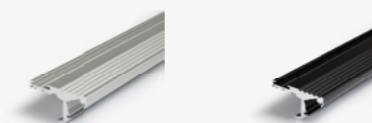

1 Profielen 2 Afdekking 3 Eindkappen

1 TREDE 10

Omschrijving	Profiel traptrede - inclusief antisliprand	
	Grijs	Zwart
1 meter	865752	865759
2 meter	865756	865762