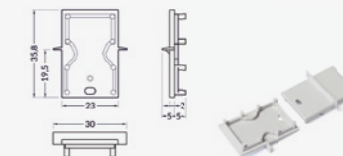

3

Omschrijving	Eindkap voor E7		Eindkap met gat		
	Opaal	Zilver	Zilver	Wit	Zwart
2 stuks	865215	865174	865171	865177	

Eindkap profiel en E7 klik		
Zilver	Wit	Zwart
865165	865162	865168