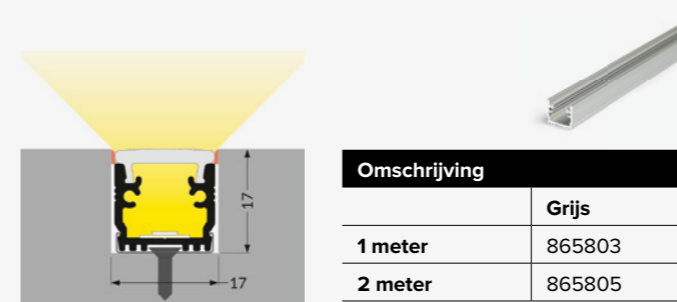

Het maken van een keuze is eenvoudig, u volgt simpelweg de nummers 1 tot en met 4, waarmee u het profiel compleet maakt.

1. 1 Profielen 2 Afdekking 3 Eindkappen 4 Montage

1