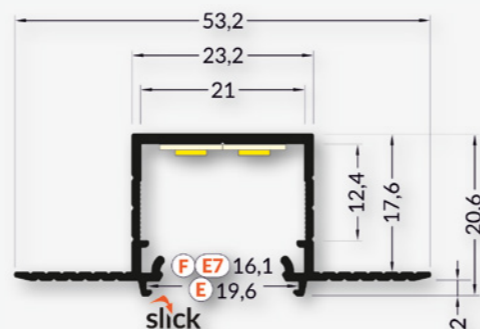

GESCHIKT VOOR ALLE LEDSTRIPS:

Voor een egaal lichtbeeld dient u gebruik te maken van de opalen afdekkingen in combinatie met:

- **EXTRA BRIGHT**
  Pagina 14
- **SUPER BRIGHT**
  Pagina 14
- **RGB**
  Pagina 15
- **RGBW**
  Pagina 15
- **COB**
  Pagina 14