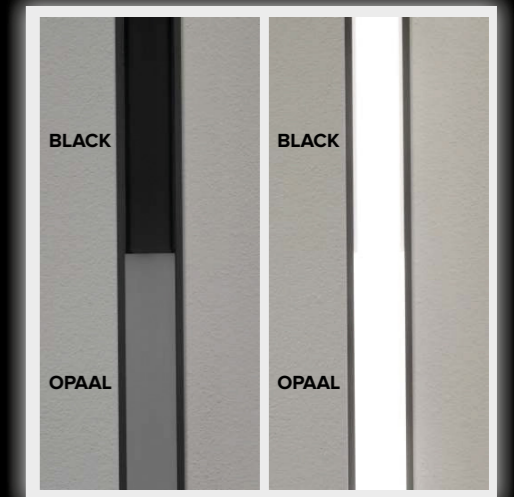

AANBRENGEN

VERWIJDEREN

ZWARTE AFDEKKAPPEN

STIJLVOL

Zwart is niet meer weg te denken uit het interieur. Het is stijlvol, combineert makkelijk en kan in veel stijlen worden toegepast, zo geven zwarte afdekkappen in combinatie met zwarte profielen een sfeervol resultaat. Indien de ledstrips uit staan, zijn de profielen compleet zwart, dit in tegenstelling tot een opale (witte) afdekkap, het lichteffect is wel identiek aan de opale afdekking.

De zwarte afdekkingen C en F zijn leverbaar in 1 en 2 meter en zijn geschikt voor de profielen Prof 20, Tegel 90, Tegel 180 en Trede 10.

MONTAGE

Alle Lumiko ledstrips zijn voorzien van dubbelzijdige tape en voor de IP67 ledstrips zijn klemmen beschikbaar die in het profiel geklikt kunnen worden. Deze zijn voorzien van een kleine schroef om de ledstrip vast te zetten.