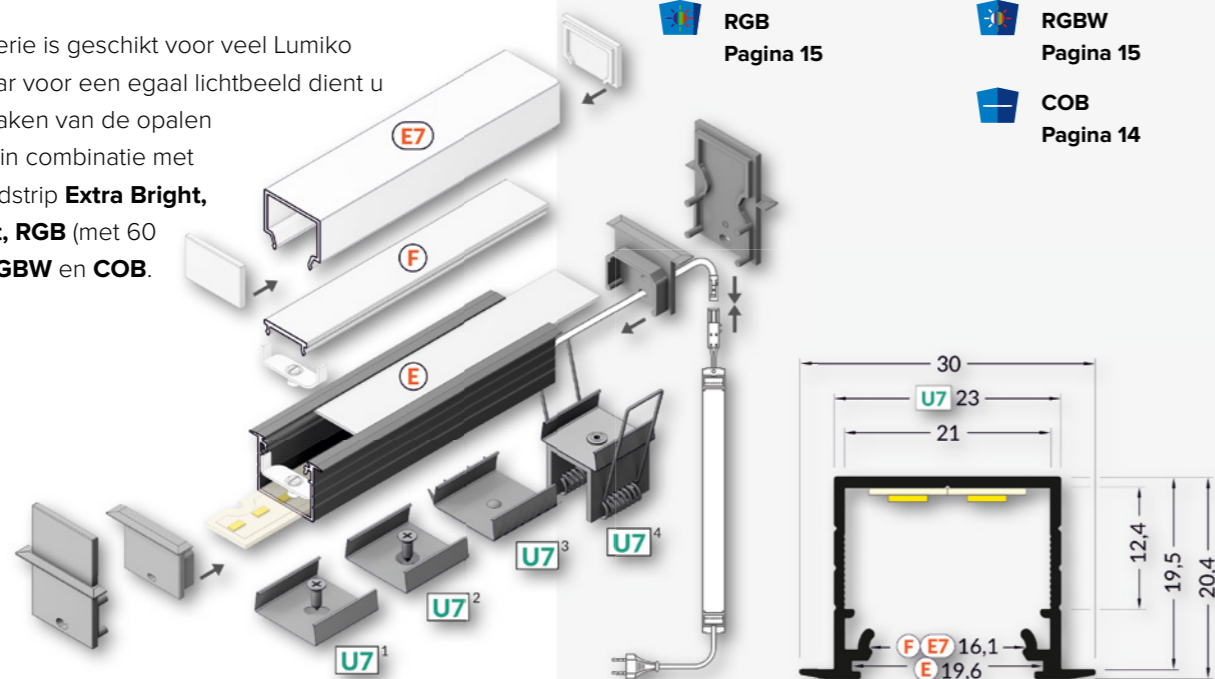

GESCHIKT VOOR ALLE LEDSTRIPS:

Voor een egaal lichtbeeld dient u gebruik te maken van de opalen afdekkingen in combinatie met:

- **EXTRA BRIGHT**
  Pagina 14
- **SUPER BRIGHT**
  Pagina 14
- **RGB**
  Pagina 15
- **RGBW**
  Pagina 15
- **COB**
  Pagina 14