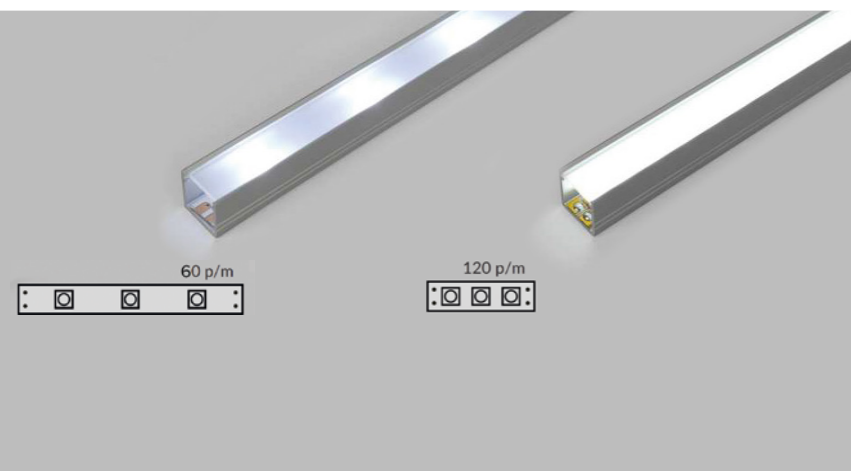

IP67 - BUITENVERLICHTING

De IP67 ledstrip is een stof- en vochtbestendige variant en voor buiten gebruik geschikt. Deze ledstrips zijn uitgevoerd met een holle kamer en een co-extrusie, waardoor de connectoren eenvoudig te monteren zijn. Deze schuif-connectoren zijn transparant, waardoor er bij het verlengen of opnieuw aansluiten geen lichtonderbreking ontstaat.

LICHTVERSPREIDING

Standaard heeft de ledstrip een hoek van 120 graden en door gebruik te maken van profielen met afdekkappen is deze hoek te beïnvloeden. Als het profiel in het zicht gemonteerd wordt, is het van belang om te bepalen of de puntjes van de leds zichtbaar mogen zijn of niet. Afhankelijk van de hoogte van het profiel zijn deze puntjes niet meer zichtbaar met de diffuse afdekkap. Bij minder hoge uitvoeringen wordt aangeraden om een opale afdekkap in te zetten, u dient wel rekening te houden met minder lichtopbrengst bij diffuse en opale afdekkingen.

Hoeveel leds p/m vs diffuse of opale afdekking

LED'S VS AFDEKKING

60, 100, 120 LED'S? TRANSPARENT, DIFFUUS OF OPAAL?

Niet alleen de hoogte van het profiel, maar ook het aantal leds per meter van de strip bepaalt de gelijkmatigheid van het lichtbeeld. Hoe meer leds per meter, hoe groter de gelijkmatigheid.

Het aantal leds per meter en de grootte van de ledchip, bepaalt de hoeveelheid lichtopbrengst (Lumen).

Zie ook pagina 40 voor de lichtverspreiding van de verschillende afdekprofielen.

LICHTOPBRENGST (LUMEN)

Lumen is de eenheid voor lichtstroom en is de maat van het totale hoeveelheid zichtbare licht. De hoeveelheid lumen die u nodig heeft is afhankelijk van de toepassing, de vorm en de grootte van de ruimte. Door gebruik te maken van een dimmer is het aantal lumen volledig naar eigen behoefte te regelen.