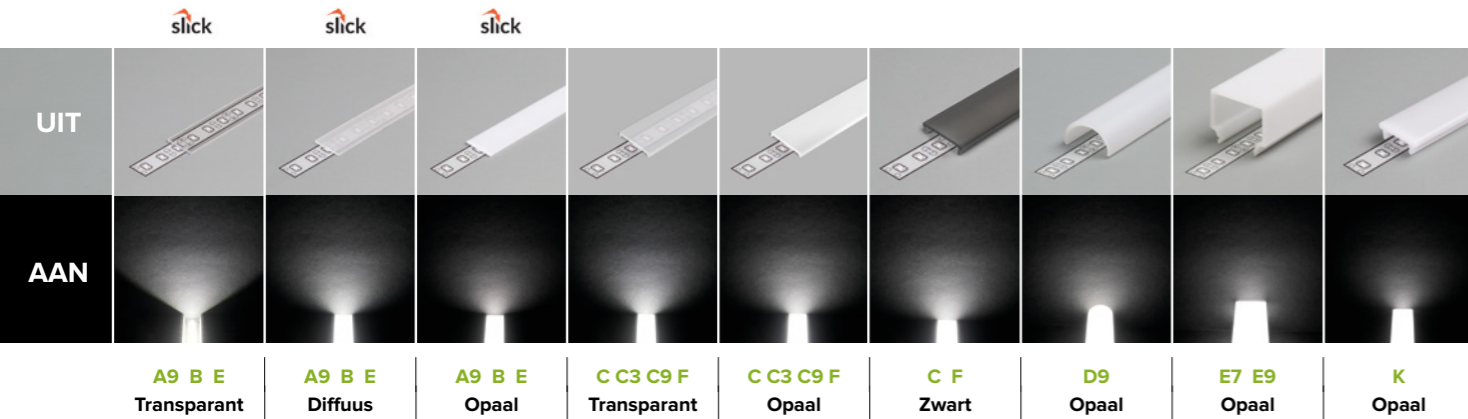

FIX 16 MONTAGE PROFIEL

Voor toepassing waarbij het montage oppervlak niet egaal is afgewerkt, of een slechte hechting heeft, kan gebruik gemaakt worden van het Fix 16 profiel.

PROF SIDE

Het Prof Side profiel is geschikt voor de Lumiko diffuse side-emitter ledstrip.

ZICHTBAARHEID LEDPUNTEN

Afhankelijk van de hoogte van het profiel en de aantal LED's per meter op de strip is het in combinatie met de opale afdekking mogelijk om een egaal lichtbeeld te krijgen. De afdekking bepaalt de zichtbaarheid van de ledpunten en bij de profielen staat vermeld welke combinaties hiervoor geschikt zijn.