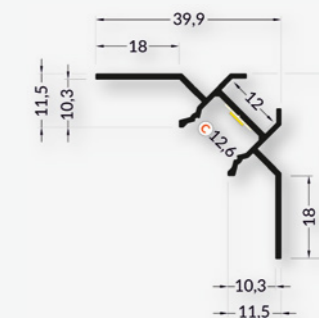

TEGEL 90

1

TEGEL 180

Omschrijving	
	Grijs
1 meter	865703
2 meter	865706

TEGEL 90

Omschrijving	
	Grijs
1 meter	865709
2 meter	865712

2

Omschrijving	Afdekking C KLIK		
	Transparant	Opaal	Zwart
1 meter	865726	865716	865078
2 meter	865729	865722	