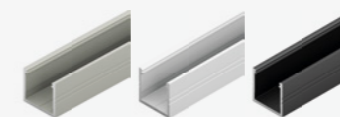

Het maken van een keuze is eenvoudig, u volgt simpelweg de nummers 1 tot en met 4, waarmee u het profiel compleet maakt.

1. 1 Profielen 2 Afdekking 3 Eindkappen 4 Montage

1

Omschrijving	Grijs	Wit	Zwart
1 meter	865000	865006	865012
2 meter	865003	865009	865015

2