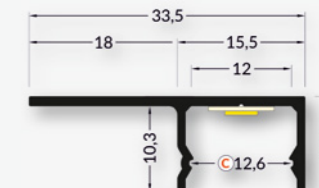

1 Profielen 2 Afdekking

TEGEL 180