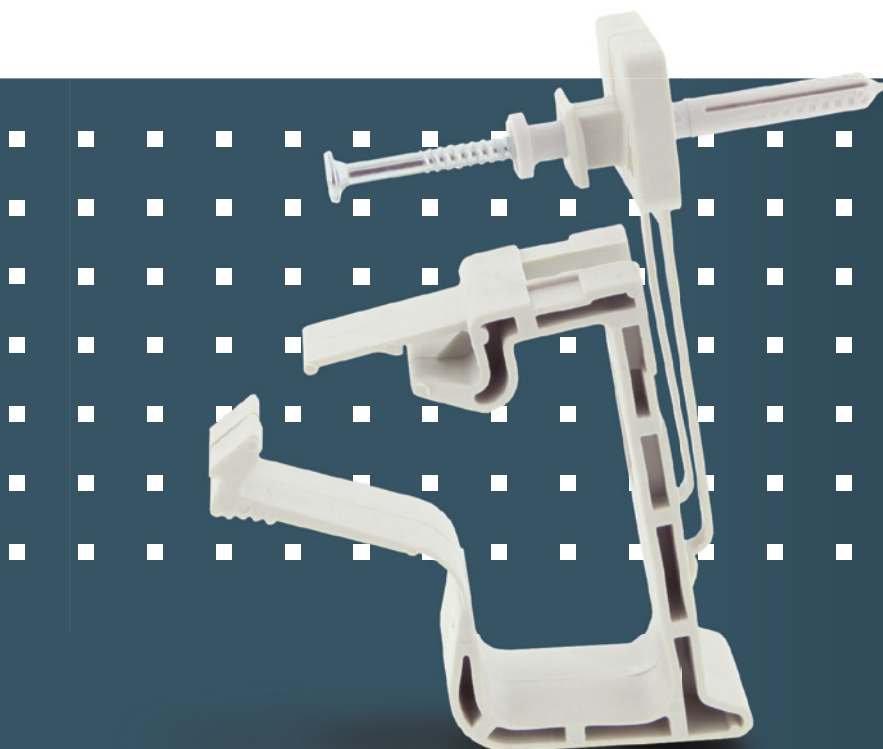

# KABELKLEM- SYSTEEM

Het kabelklemstelsel van Mepac is perfect voor het snel installeren van leidingen en kabels achter systeemplafonds. Het is ontworpen voor de montage van maximaal 15x of 30x 3x1,5mm<sup>2</sup> kabel en wordt geleverd met een bijgeleverde en verwijderbare slagplug voor eenvoudige installatie. We hebben twee maten: de kleine maat is geschikt voor 15 kabels van 3x1,5mm<sup>2</sup> en de grote maat voor 30 kabels van 3x1,5mm<sup>2</sup>. Daarnaast zijn er twee varianten beschikbaar, waaronder een vlamvertragende variant die is getest bij een temperatuur van 960°C volgens VDE 0471/DIN IEC 695.

Het systeem zorgt voor snelle montage van kabels of leidingen tegen wanden of plafonds achter verlaagde plafonds. Dankzij de vrijliggende houder is de montage van de slagplug eenvoudig. Het klemstelsel kan met het aanrijgssysteem eenvoudig en snel op de houder worden bevestigd, geschikt voor zowel wand- als plafondmontage. Het systeem is gemakkelijk te openen en te sluiten voor het invoeren van kabels of leidingen. Meerdere klemmen kunnen aan elkaar gekoppeld worden, ongeacht de grootte. Koppelen kan zowel voor wand- als plafondmontage, rug tegen rug of bovenkant tegen onderkant. Door het koppelen kunnen verschillende soorten kabels en leidingen gescheiden van elkaar gemonteerd worden, voor een veilige en overzichtelijke installatie.

- ✓ Voor het snel installeren van leidingen en kabels achter systeemplafonds
- ✓ Voor de montage van maximaal 15x of 30x 3x1,5mm<sup>2</sup> kabel
- ✓ Montage: bijgeleverde en verwijderbare slagplug
- ✓ Materiaal: nylon (PA6), UV gestabiliseerd
- ✓ Geschikt voor plafond en wand montage
- ✓ Halogeenvrij
- ✓ Temperatuurbereik: -40°C tot +80°C, montage tot -10°C