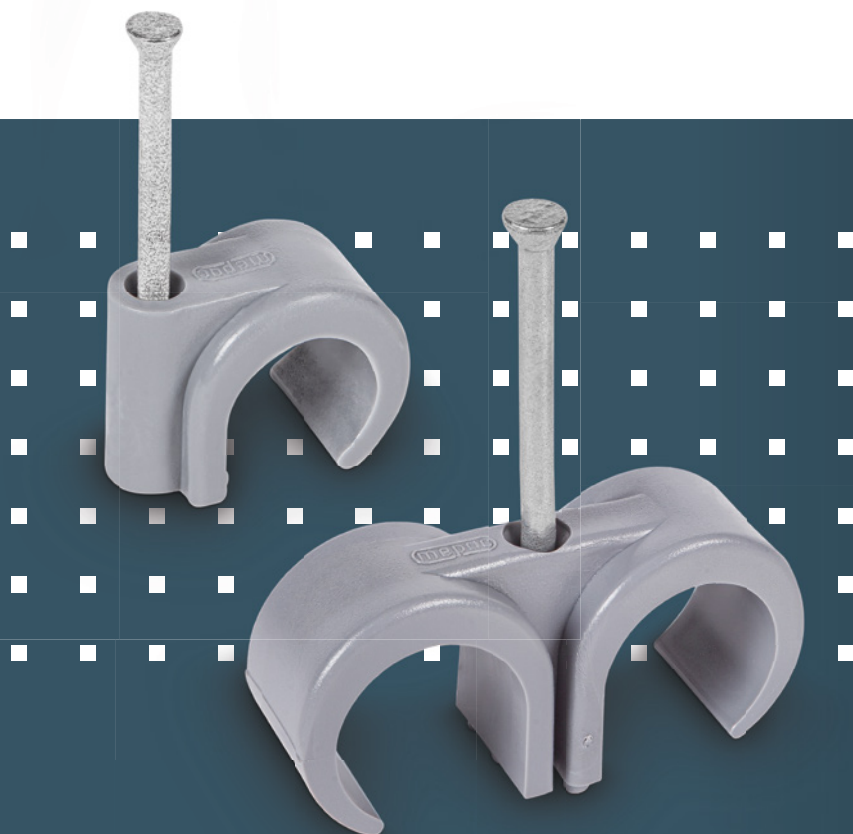

Onderdeel van klemko elektrotechniek

SPIJKERCLIPS

Met spijkerclips kun je moeiteloos een installatiekabel of -buis vastzetten op een ondergrond die geschikt is voor spijkeren. De Mepac Spijkerclips zijn beschikbaar in diverse maten en komen in de kleuren wit (transparant), crème, grijs en zwart. Alle spijkerclips in het assortiment zijn vrij van halogenen en voorzien van een thermisch verzinkte hardstalen spijker voor extra veiligheid.

Deze producten vormen het perfecte installatiemateriaal om verschillende soorten projecten zorgvuldig af te ronden. Een typisch gebruik is het netjes wegwerken van bekabeling. Welke specifieke soort spijkerclip je voor een bepaalde klus nodig hebt, vind je hieronder terug.

- ✓ Elke spijkerclip is voorzien van een thermisch verzinkte hardstalen veiligheidsnagel, die zorgt voor extra duurzaamheid en veiligheid.
- ✓ Materiaal: polyethyleen (PE), UV gestabiliseerd
- ✓ Halogenvrij
- ✓ Temperatuurbereik: -40°C tot +90°C, montage tot -20°C

Specificaties	Waarde
Vorm	Rond
Dubbele uitvoering	✗
Bevestigingswijze	Spijker
Materiaal	Kunststof
Oppervlaktebescherming	Onbehandeld
Gehard stalen spijker	✓
Met spijker	✓
Buisvergrendeling	✗
Materiaalkwaliteit	Polyamide (PA)
Met schroef	✗