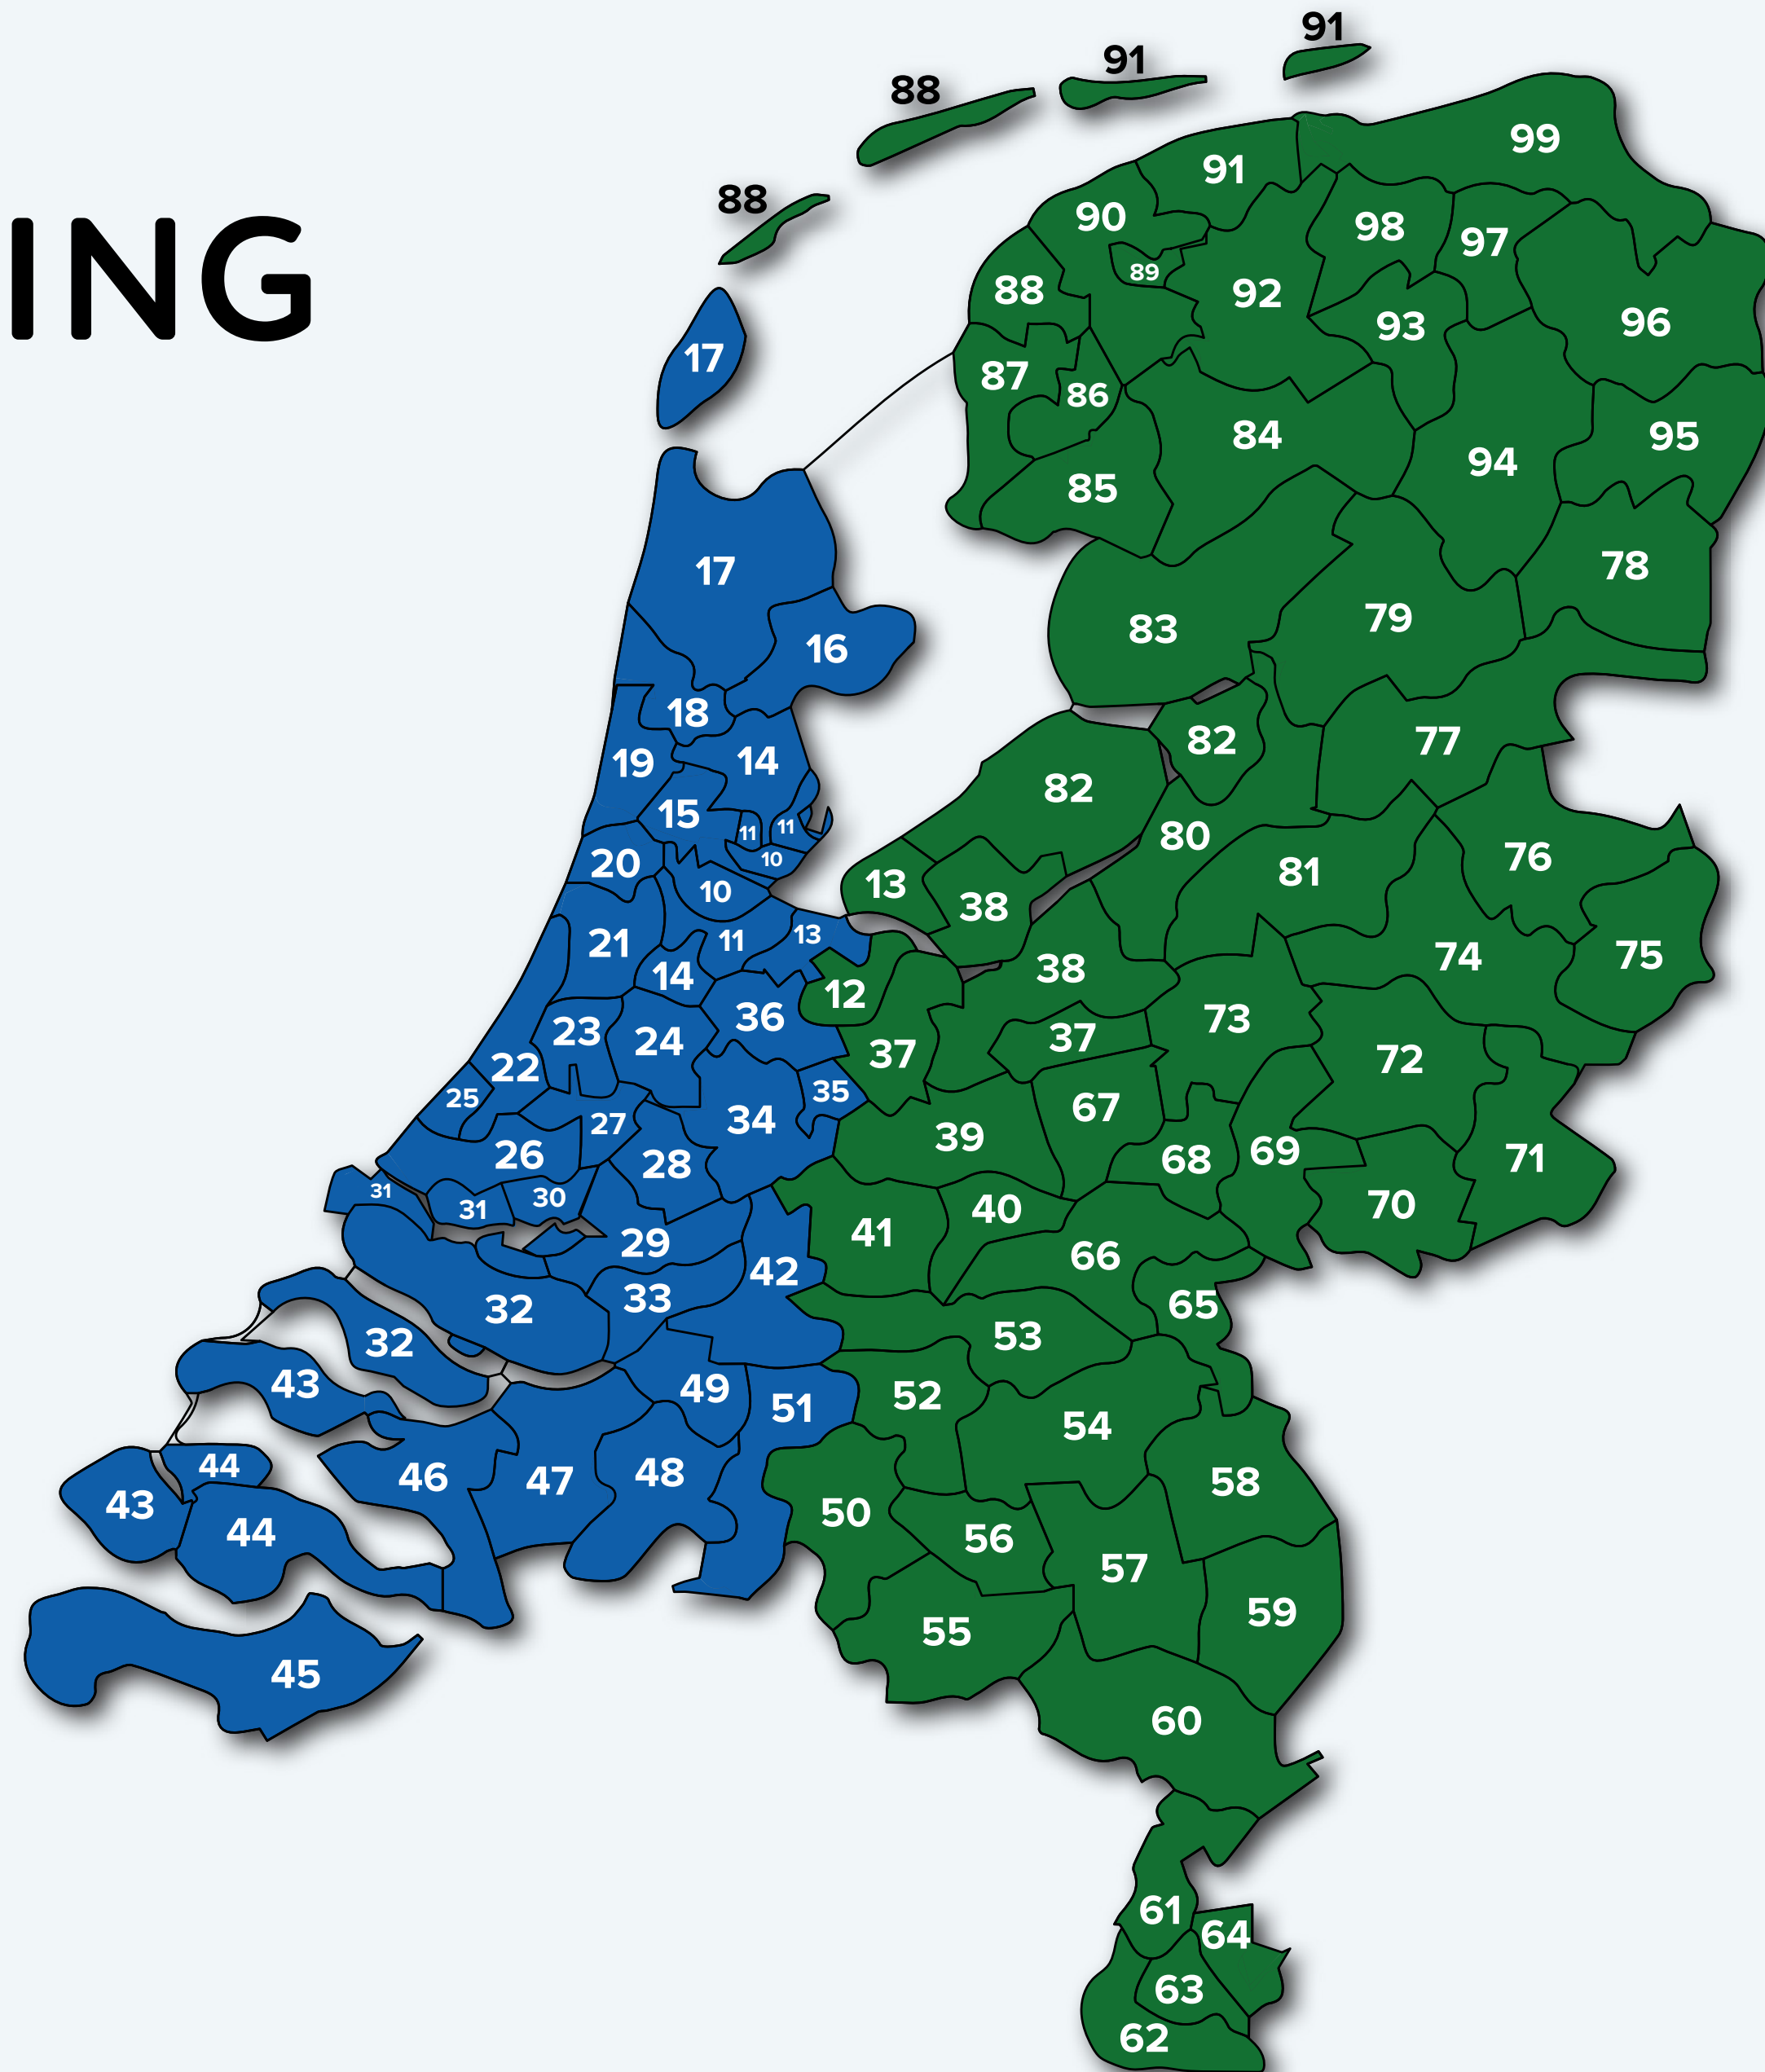

RAYON VERDELING

Panflex B.V.

☎ +31 (0)318 - 623 000

✉ info@panflex.nl

Wouter Verhoef

Account Manager

☎ (06) 51 89 69 44

✉ w.verhoef@panflex.nl