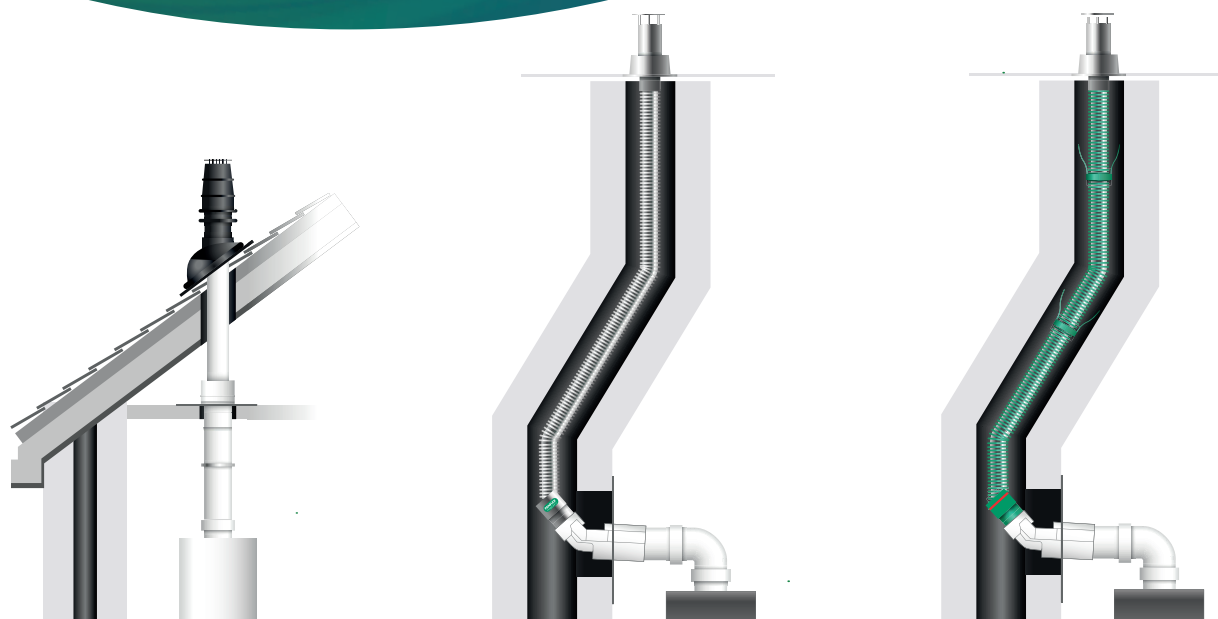

SAFELIT CONCENTRISCHE KETELAANSLUITINGEN

PANFLEX®

SAFELIT
plafonddoorvoer

SAFELIT
ketelbuis

SAFELIT
ketelbocht 90°

SAFELIT
ketelbocht 45°

SAFELIT
muurplaat

De SAFELIT concentrische ketelaansluitingen zijn door de buis-in-buis constructie zeer veilig in het gebruik. De lucht wordt door de aluminium buitenpijp aangevoerd en de rookgassen worden door de kunststof binnenpijp afgevoerd. Bij een gat of lekkage in de binnenpijp zal de ketel afslaan en zorgt zo voor een extra veiligheidsbarrière en kan er dus geen onveilige situatie voor de bewoners optreden. Voorzien van CE- markering conform de Europese norm EN 14471.

- Licht in gewicht
- Makkelijk in te steken
- Eenvoudig in te korten
- Eenvoudig te demonteren
- Onderhoudsvriendelijk

kunststof/aluminium rookgasafvoersysteem
D60/100 mm D80/125 mm

SPECIALE PANFLEX MUURPLAAT
VOOR INOX EN ROAX SLANGEN

KOPPELEN / SAFELIT is eenvoudig te monteren door het ontbreken van een dubbele lipring.

IN TE KORTEN / SAFELIT is eenvoudig in te korten met een afkortzaag.

AANSLUITING / De SAFELIT muurplaat heeft een speciale koppeling voor onze INOX en ROAX adapters.