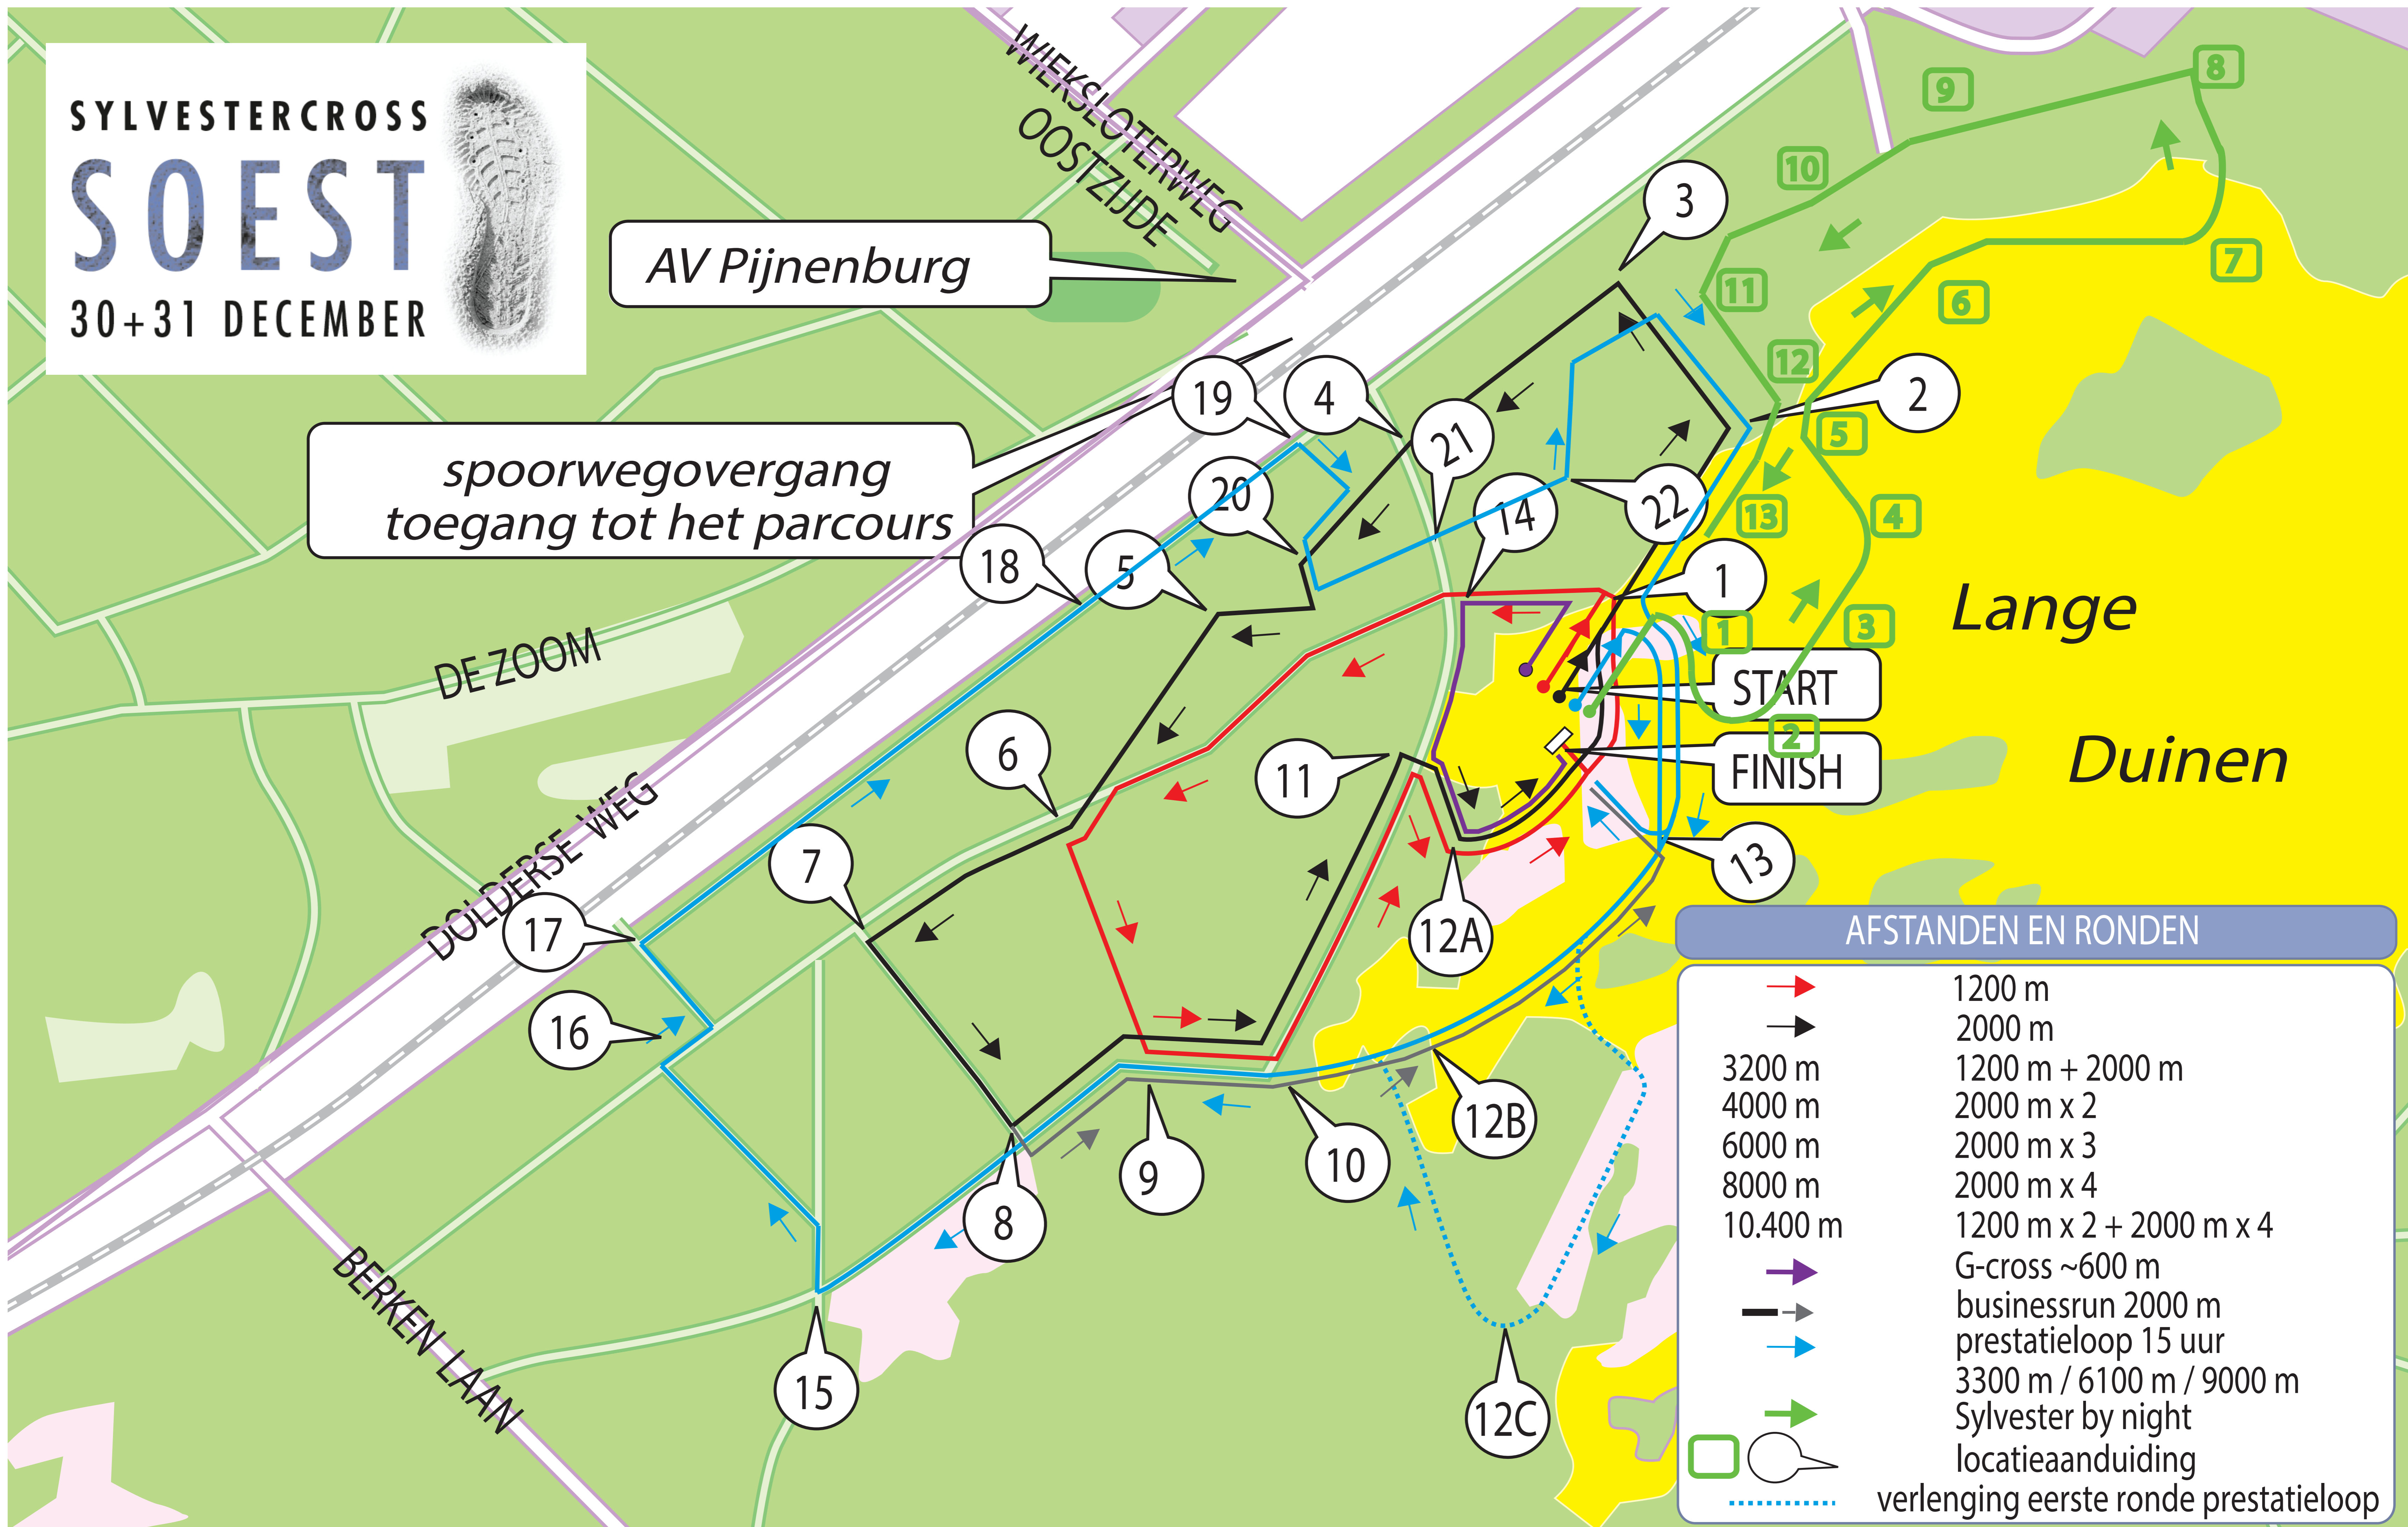

SYLVESTERCROSS
SOEST
 30+31 DECEMBER

AV Pijnenburg

spoorwegovergang
toegang tot het parcours

AFSTANDEN EN RONDEN	
	1200 m
	2000 m
	3200 m
	4000 m
	6000 m
	8000 m
	10.400 m
	1200 m + 2000 m
	2000 m x 2
	2000 m x 3
	2000 m x 4
	1200 m x 2 + 2000 m x 4
	G-cross ~600 m
	businessrun 2000 m
	prestatie-loop 15 uur
	3300 m / 6100 m / 9000 m
	Sylvester by night
	locatieaanduiding
	verlenging eerste ronde prestatie-loop

DOUBLE
SUPPORT

α . s . r .

Vitality **Sylvestercross**