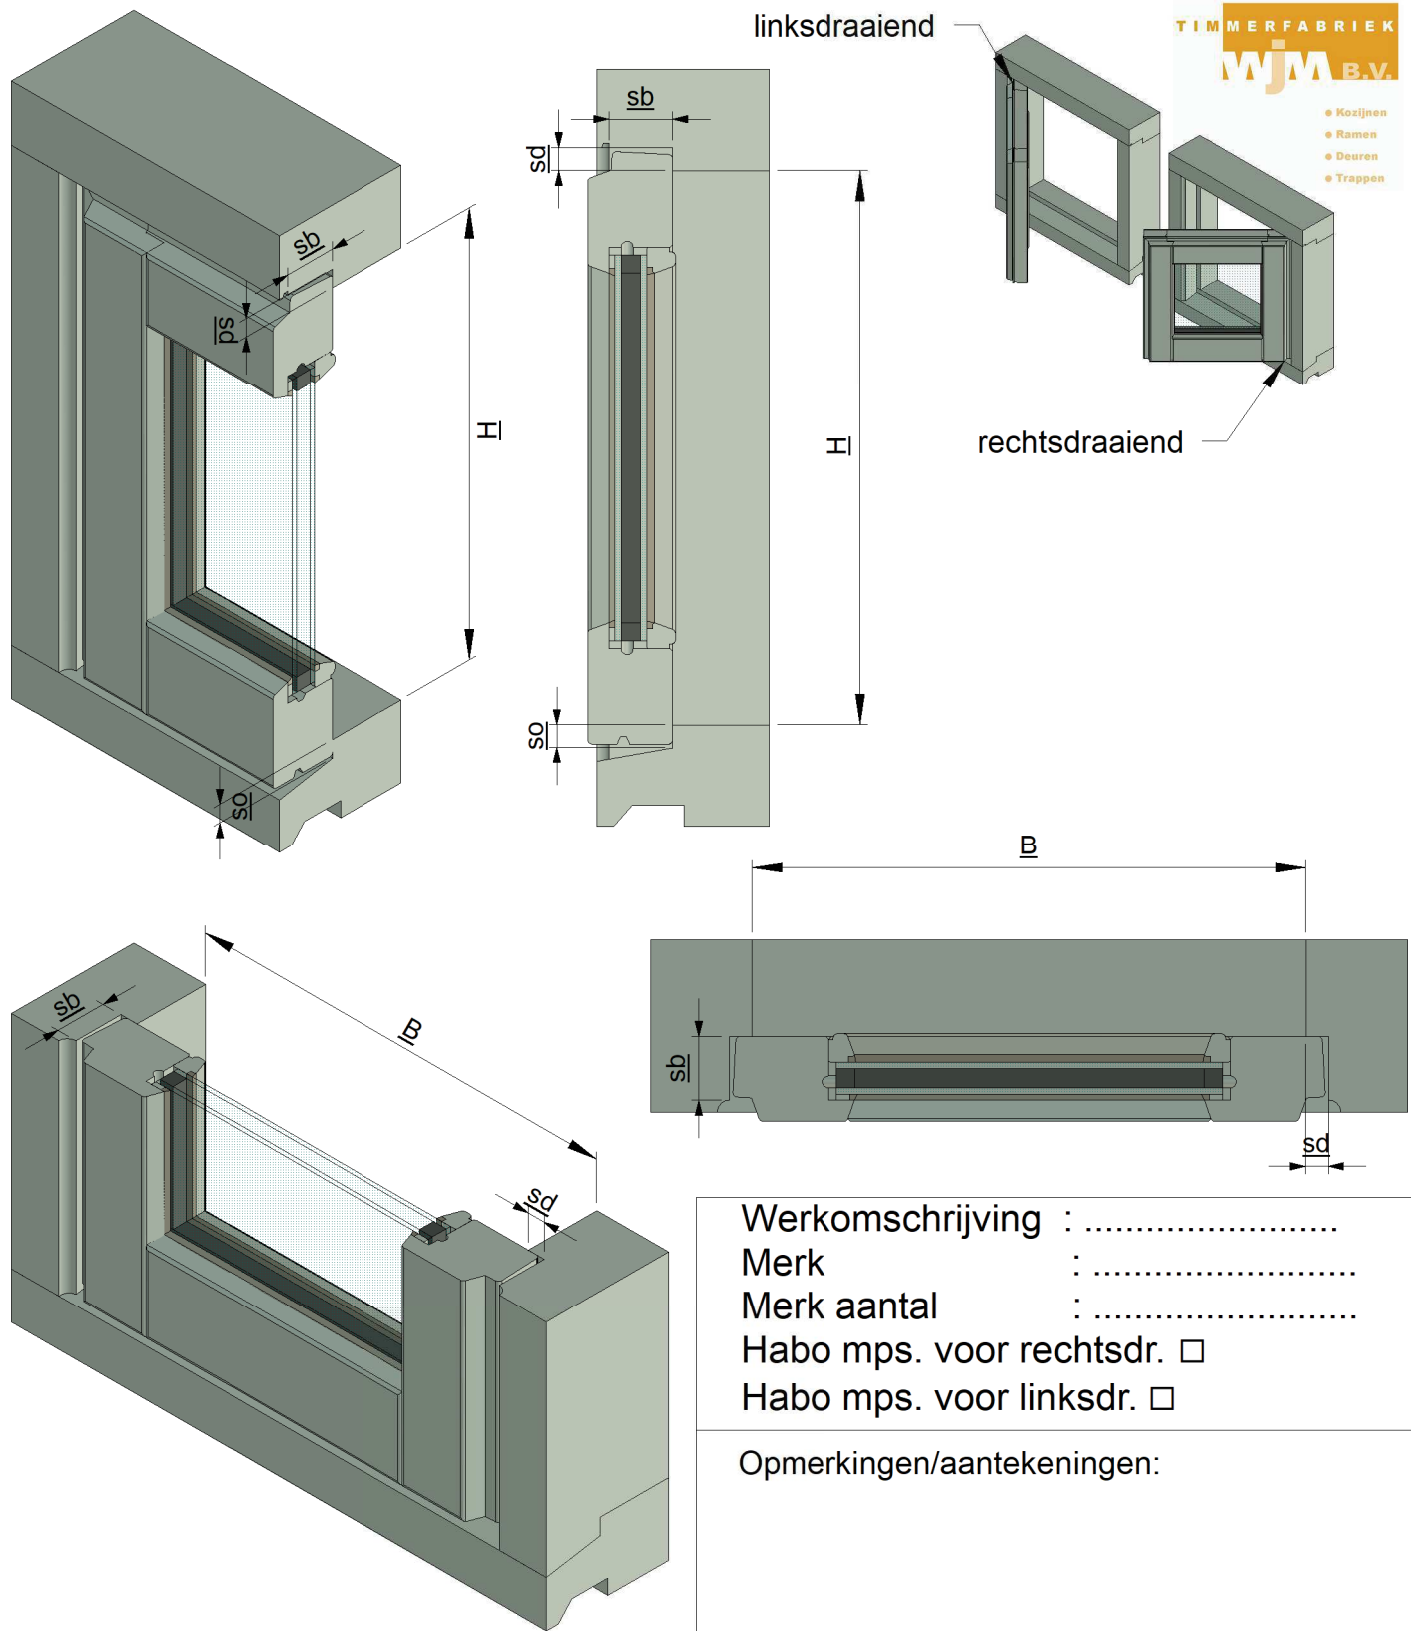

- Kozijnen
- Ramen
- Deuren
- Trappen

Werkomschrijving : .....

Merk : .....

Merk aantal : .....

Habo mps. voor rechtsdr. ☐

Habo mps. voor linksdr. ☐

Opmerkingen/aantekeningen:

Dagmaat breedte   B: ..... mm

Dagmaat hoogte   H: ..... mm

Sponningbreedte   sb: ..... mm

Sponningdiepte   sd: ..... mm

Sponningdiepte onder so: ..... mm

Profiel: standaard s20 ☐ stopverflood ☐ duivenjager ☐

Glaslat: standaard s20 ☐ duivenjager ☐

Roeden: standaard s20 ☐ stopverflood ☐ duivenjager ☐

Roedevakken: .....vaks breed x .....vaks hoog

Glas: af fabriek beglazen ☐ los meeleveren ☐

Rooster: ja ☐ nee ☐

Roosterkleur: Ral ..... ☐ of Anodic licht grijs ☐

Naar buitendraaiend raam of deur.