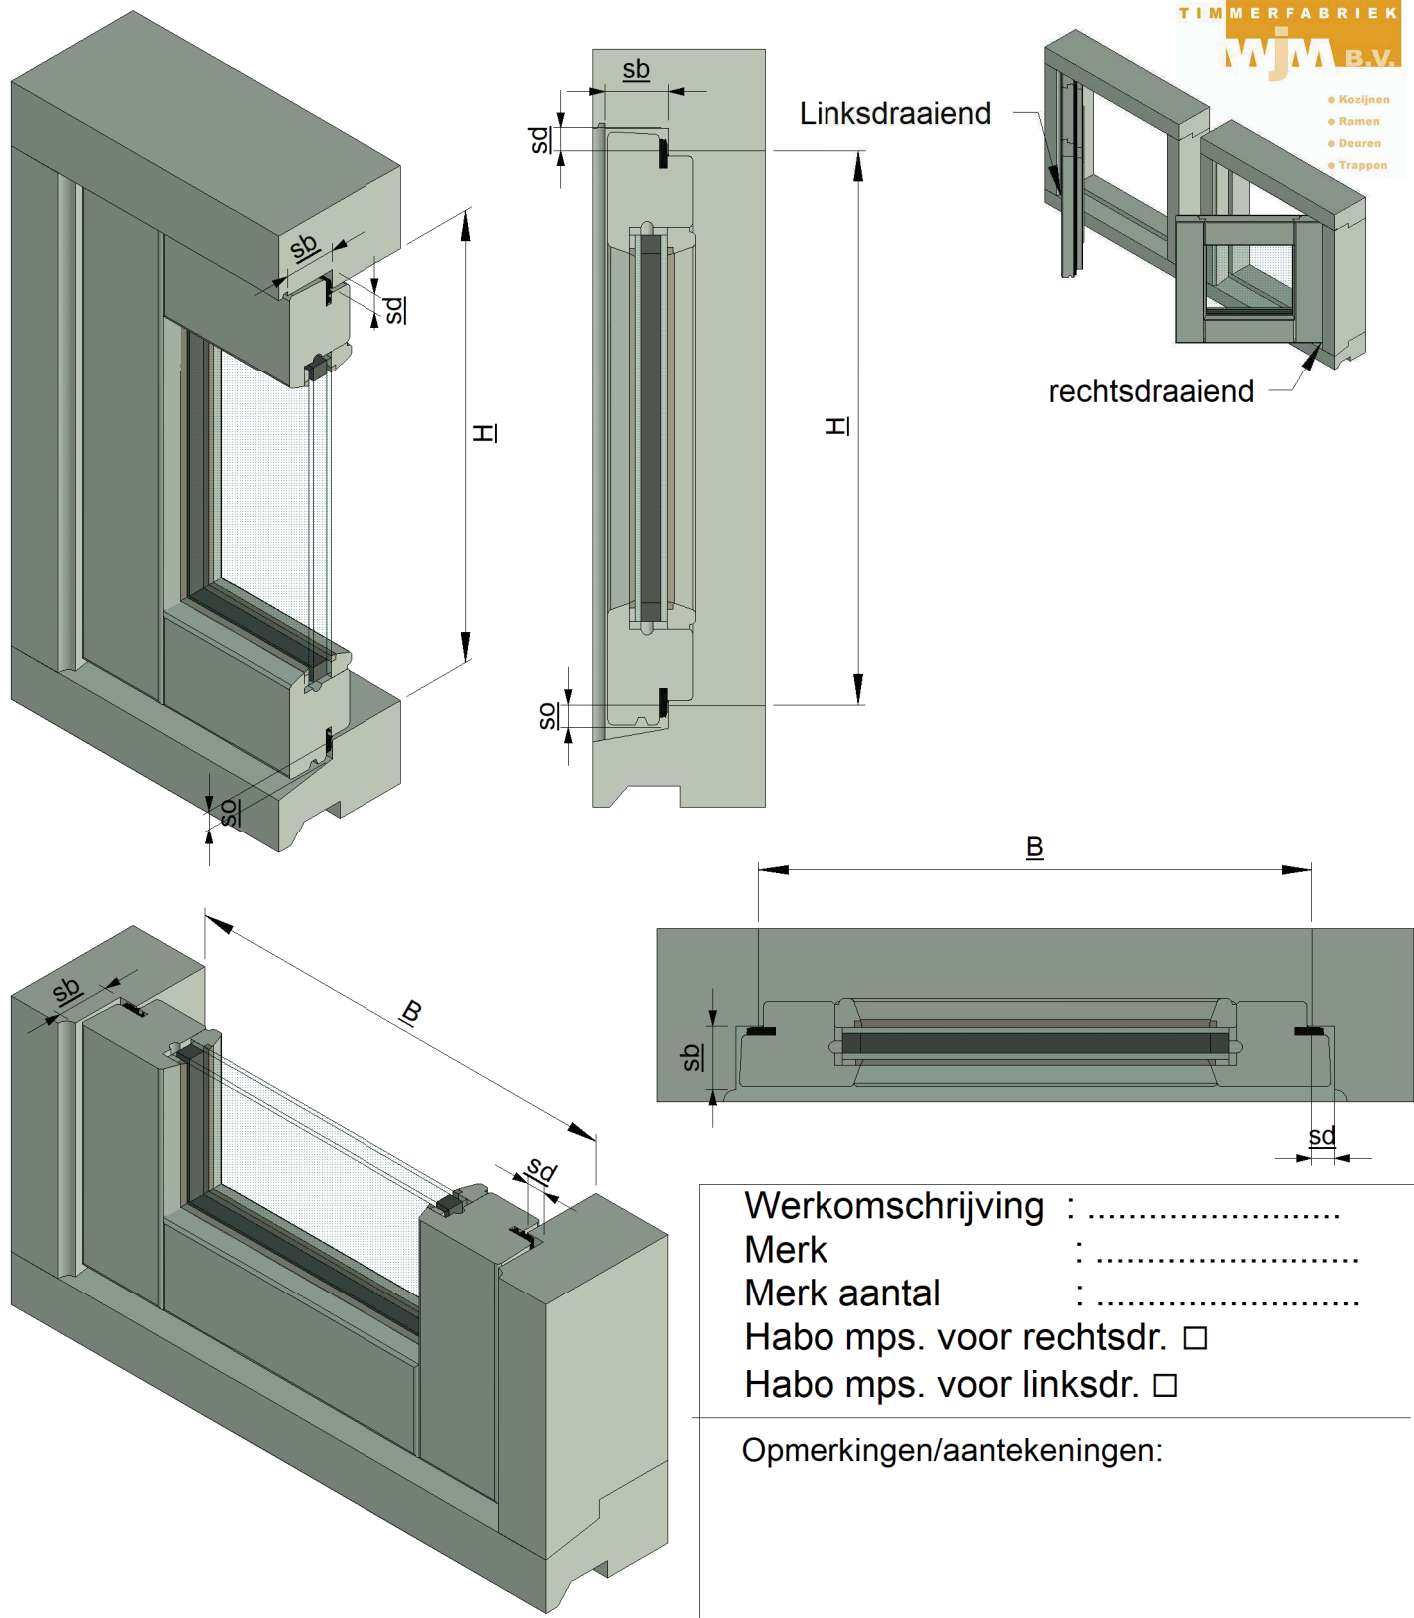

- Kozijnen
- Ramen
- Deuren
- Trappen

Werkomschrijving :
 Merk :
 Merk aantal :
 Habo mps. voor rechtsdr.
 Habo mps. voor linksdr.

Opmerkingen/aantekeningen:

Dagmaat breedte B: mm
Dagmaat hoogte H: mm
Sponningbreedte sb: mm
Sponningdiepte sd: mm
Sponningdiepte onder so: mm

Profiel: standaard s20 stopverflood duivenjager
 Glaslat: standaard s20 duivenjager
 Roeden: standaard s20 stopverflood duivenjager
 Roedevakken:vaks breed xvaks hoog
 Glas: af fabriek beglazen los meeleveren
 Rooster: ja nee
 Roosterkleur: Ral of Anodic licht grijs

Habo mps. voor linksdr.

Opmerkingen/aantekeningen:

Dagmaat breedte B: mm

Dagmaat hoogte H: mm

Sponningbreedte sb: mm

Sponningdiepte sd: mm

Sponningdiepte onder so: mm

Profiel: standaard s20 stopverflood duivenjager

Glaslat: standaard s20 duivenjager

Roeden: standaard s20 stopverflood duivenjager

Roedevakken:vaks breed xvaks hoog

Glas: af fabriek beglazen los meeleveren

Rooster: ja nee

Roosterkleur: Ral of Anodic licht grijs