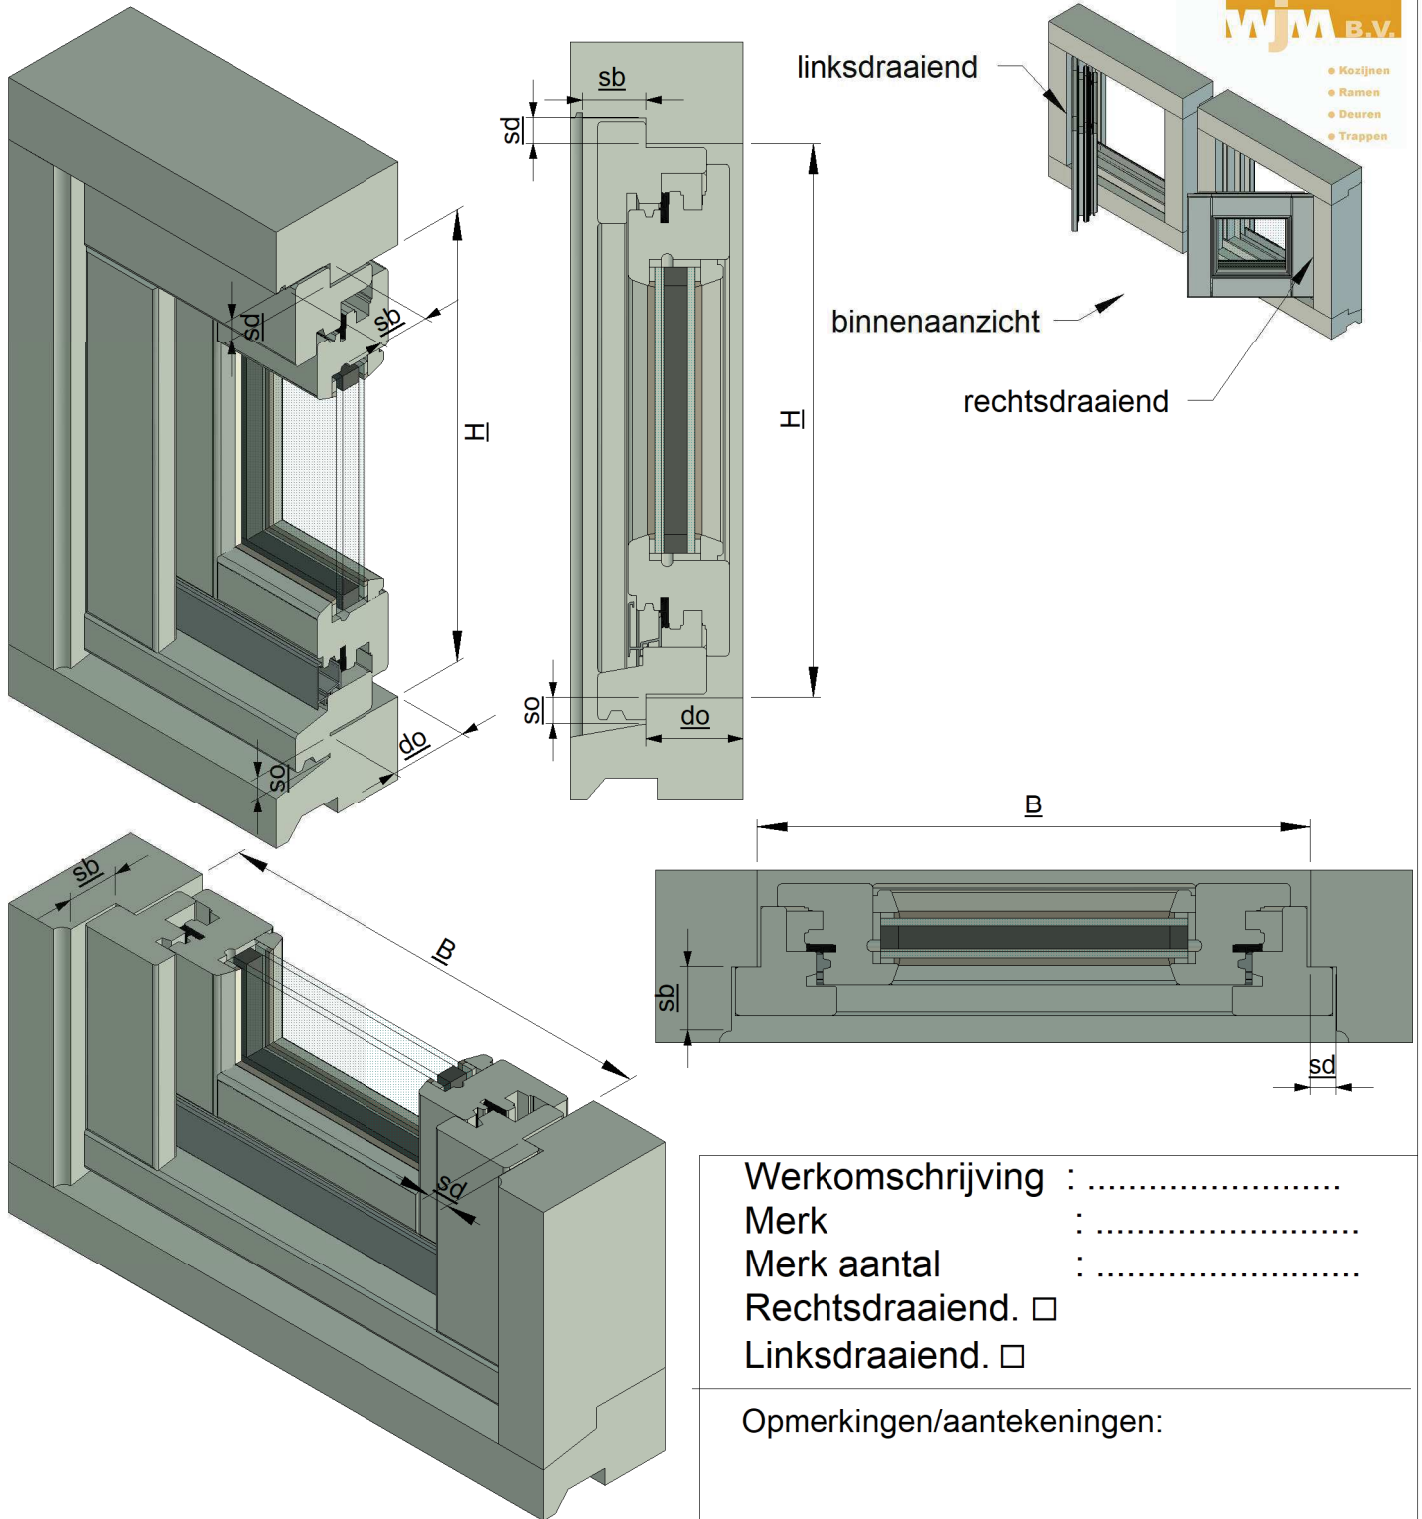

Opmerkingen/aantekeningen:

Dagmaat breedte B: mm

Dagmaat hoogte H: mm

Sponningbreedte sb: mm

Sponningdiepte sd: mm

Sponningdiepte onder so: mm

Dambreedte onder do: mm

Profiel: standaard s20 stopverflood duivenjager

Glaslat: standaard s20 duivenjager

Roeden: standaard s20 stopverflood duivenjager

Roedevakken:vaks breed xvaks hoog

Glas: af fabriek beglazen los meeleveren

Rooster: ja nee

Roosterkleur: Ral of Anodic licht grijs

Inhaakelement voor kozijn met de sponning aan de binnenzijde.

Timmerfabriek WJM B.V.
Nijverheidsweg 7A
3762 EP Soest

Formaat
A4

Werkomschrijving :
 Merk :
 Merk aantal :
 Rechtsdraaiend.
 Linksdraaiend.

Opmerkingen/aantekeningen:

Dagmaat breedte B: mm
Dagmaat hoogte H: mm
Sponningbreedte sb: mm
Sponningdiepte sd: mm
Sponningdiepte onder so: mm
Dambreedte onder do: mm

Profiel: standaard s20 stopverflood duivenjager
 Glaslat: standaard s20 duivenjager
 Roeden: standaard s20 stopverflood duivenjager
 Roedevakken:vaks breed xvaks hoog
 Glas: af fabriek beglazen los meeleveren
 Rooster: ja nee
 Roosterkleur: Ral of Anodic licht grijs