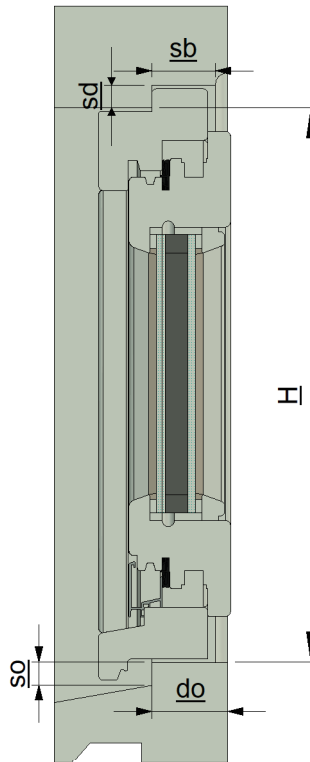

linksdraaiend

binnenaanzicht

rechtsdraaiend

Werkomschrijving :

Merk :

Merk aantal :

Rechtsdraaiend.

Linksdraaiend.

Opmerkingen/aantekeningen:

Dagmaat breedte B: mm

Dagmaat hoogte H: mm

Sponningbreedte sb: mm

Sponningdiepte sd: mm

Sponningdiepte onder so: mm

Dambreedte onder do: mm

Profiel: standaard s20 stopverflood duivenjager

Inhaakelement voor kozijn met de sponning aan de binnenzijde.

Timmerfabriek WJM B.V.
Nijverheidsweg 7A
3762 EP Soest

Formaat
A4

Werkomschrijving :
 Merk :
 Merk aantal :
 Rechtsdraaiend.
 Linksdraaiend.

Opmerkingen/aantekeningen:

Dagmaat breedte B: mm
Dagmaat hoogte H: mm
Sponningbreedte sb: mm
Sponningdiepte sd: mm
Sponningdiepte onder so: mm
Dambreedte onder do: mm

Profiel: standaard s20 stopverflood duivenjager
 Glaslat: standaard s20 duivenjager
 Roeden: standaard s20 stopverflood duivenjager
 Roedevakken:vaks breed xvaks hoog
 Glas: af fabriek beglazen los meeleveren
 Rooster: ja nee
 Roosterkleur: Ral of Anodic licht grijs