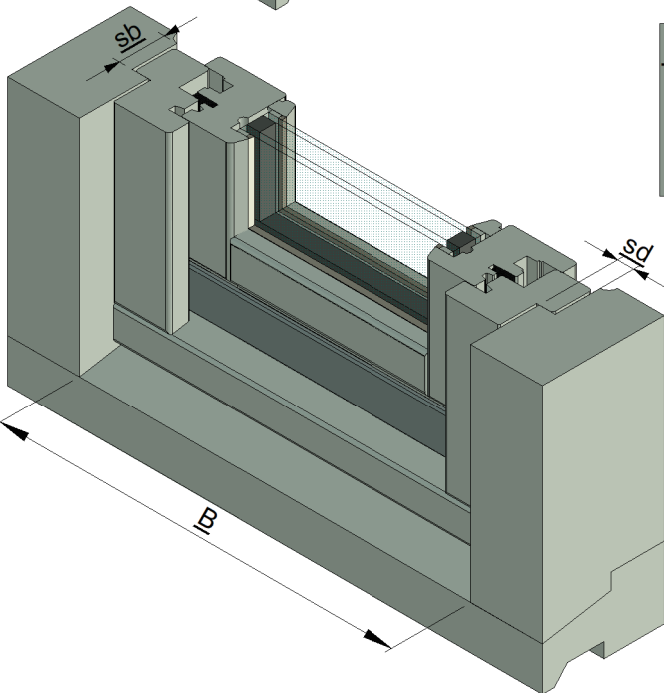

linksdraaiend

binnenaanzicht

rechtsdraaiend

Werkomschrijving :

Merk :

Merk aantal :

Rechtsdraaiend.

Linksdraaiend.

Opmerkingen/aantekeningen:

Dagmaat breedte B: mm

Dagmaat hoogte H: mm

Sponningbreedte sb: mm

Sponningdiepte sd: mm

Sponningdiepte onder so: mm

Dambreedte onder do: mm

Profiel: standaard s20 stopverflood duivenjager

Inhaakelement voor kozijn met de sponning aan de binnenzijde.

Timmerfabriek WJM B.V.
Nijverheidsweg 7A
3762 EP Soest

Formaat
A4

Werkomschrijving :
 Merk :
 Merk aantal :
 Rechtsdraaiend.
 Linksdraaiend.

Opmerkingen/aantekeningen:

Dagmaat breedte B: mm
Dagmaat hoogte H: mm
Sponningbreedte sb: mm
Sponningdiepte sd: mm
Sponningdiepte onder so: mm
Dambreedte onder do: mm

Profiel: standaard s20 stopverflood duivenjager
 Glaslat: standaard s20 duivenjager
 Roeden: standaard s20 stopverflood duivenjager
 Roedevakken:vaks breed xvaks hoog
 Glas: af fabriek beglazen los meeleveren
 Rooster: ja nee
 Roosterkleur: Ral of Anodic licht grijs