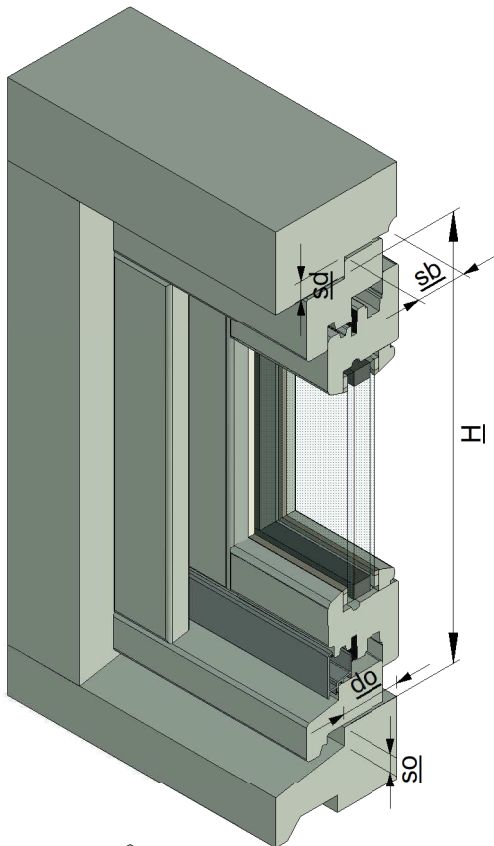

linksdraaiend

binnenaanzicht

rechtsdraaiend

Werkomschrijving :

Merk :

Merk aantal :

Rechtsdraaiend.

Linksdraaiend.

Opmerkingen/aantekeningen:

Dagmaat breedte B: mm

Dagmaat hoogte H: mm

Sponningbreedte sb: mm

Sponningdiepte sd: mm

Sponningdiepte onder so: mm

Dambreedte onder do: mm

Profiel: standaard s20 stopverflood duivenjager

Inhaakelement voor kozijn met de sponning aan de binnenzijde.

Timmerfabriek WJM B.V.
Nijverheidsweg 7A
3762 EP Soest

Formaat
A4

Werkomschrijving :
 Merk :
 Merk aantal :
 Rechtsdraaiend.
 Linksdraaiend.

Opmerkingen/aantekeningen:

Dagmaat breedte B: mm
Dagmaat hoogte H: mm
Sponningbreedte sb: mm
Sponningdiepte sd: mm
Sponningdiepte onder so: mm
Dambreedte onder do: mm

Profiel: standaard s20 stopverflood duivenjager
 Glaslat: standaard s20 duivenjager
 Roeden: standaard s20 stopverflood duivenjager
 Roedevakken:vaks breed xvaks hoog
 Glas: af fabriek beglazen los meeleveren
 Rooster: ja nee
 Roosterkleur: Ral of Anodic licht grijs