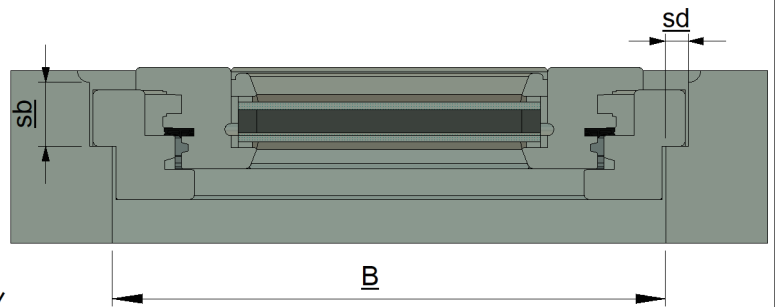

linksdraaiend

binnenaanzicht

rechtsdraaiend

Werkomschrijving :

Merk :

Merk aantal :

Rechtsdraaiend.

Linksdraaiend.

Opmerkingen/aantekeningen:

Dagmaat breedte B: mm

Dagmaat hoogte H: mm

Sponningbreedte sb: mm

Sponningdiepte sd: mm

Sponningdiepte onder so: mm

Dambreedte onder do: mm

Profiel: standaard s20 stopverflood duivenjager

Inhaakelement voor kozijn met de sponning aan de binnenzijde.

Timmerfabriek WJM B.V.
Nijverheidsweg 7A
3762 EP Soest

Formaat
A4

Werkomschrijving :
 Merk :
 Merk aantal :
 Rechtsdraaiend.
 Linksdraaiend.

Opmerkingen/aantekeningen:

Dagmaat breedte B: mm
Dagmaat hoogte H: mm
Sponningbreedte sb: mm
Sponningdiepte sd: mm
Sponningdiepte onder so: mm
Dambreedte onder do: mm

Profiel: standaard s20 stopverflood duivenjager
 Glaslat: standaard s20 duivenjager
 Roeden: standaard s20 stopverflood duivenjager
 Roedevakken:vaks breed xvaks hoog
 Glas: af fabriek beglazen los meeleveren
 Rooster: ja nee
 Roosterkleur: Ral of Anodic licht grijs