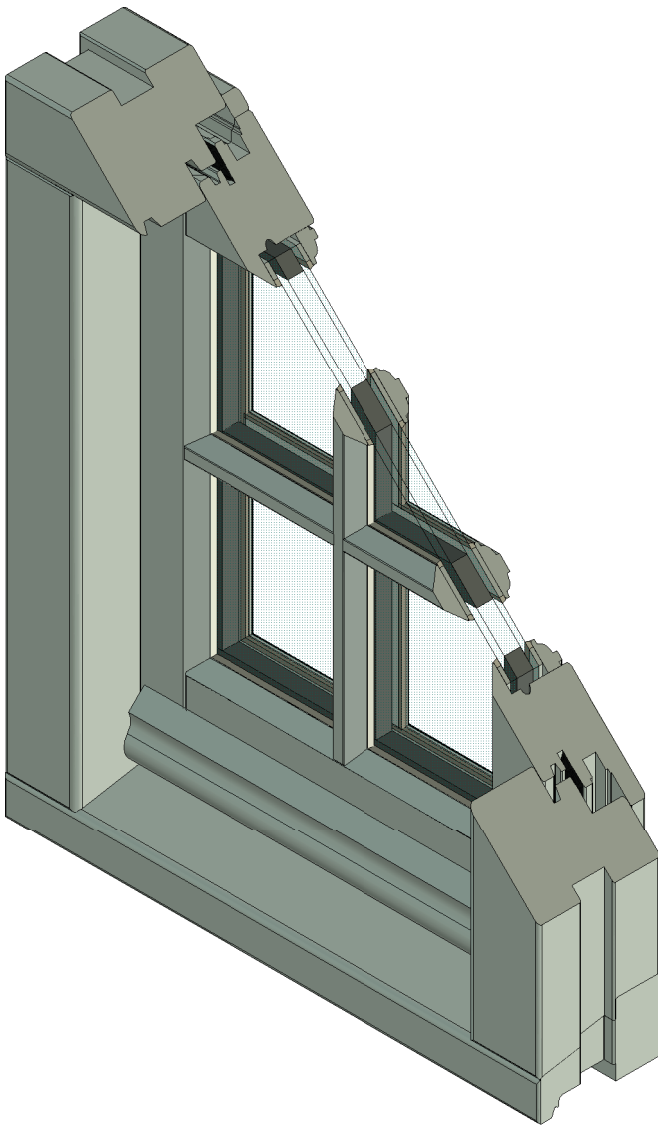

**Buitenaanzicht**

**Binnenaanzicht**

**Profielkeuze: schuin 20 graden i.c.m. glaslat schuin 20 graden.**

Deze tekening is uitsluitend bedoeld om de raam-deur-roede profielen weer te geven.

**Buitenaanzicht**

**Binnenaanzicht**

**Profielkeuze: stopverflock i.c.m. glaslat duivenjager.**

Deze tekening is uitsluitend bedoeld om de raam-deur-roede profielen weer te geven.