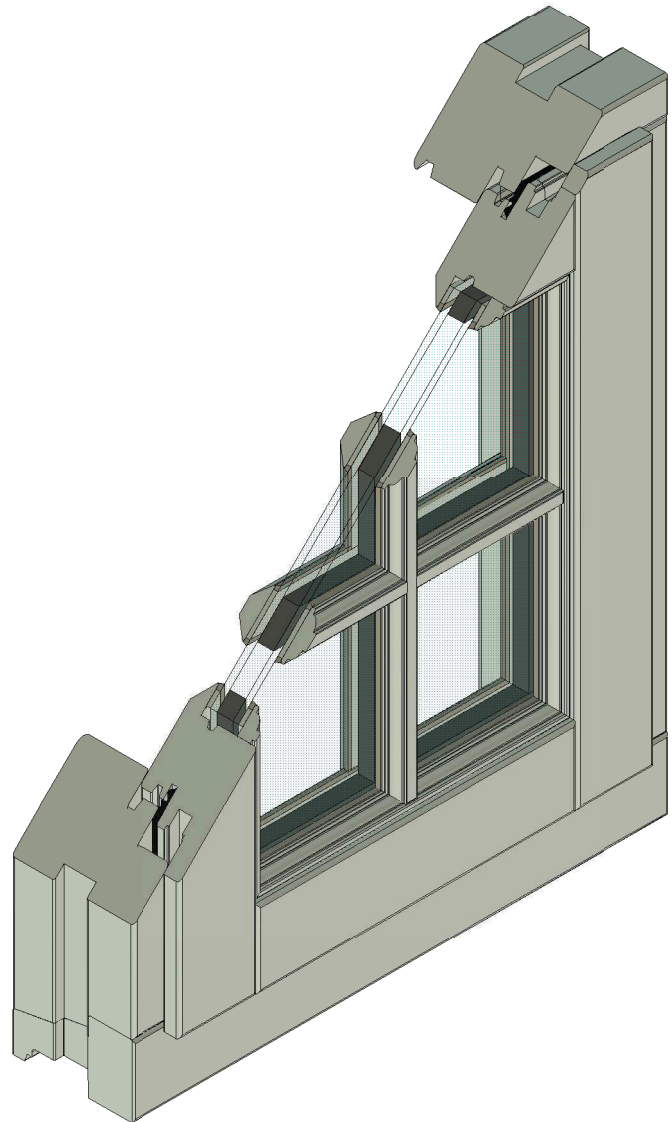

**Buitenaanzicht**

**Binnenaanzicht**

**Profielkeuze: schuin 20 graden i.c.m. glaslat schuin 20 graden.**

Deze tekening is uitsluitend bedoeld om de raam-deur-roede profielen weer te geven.

**Buitenaanzicht**

**Binnenaanzicht**

**Profielkeuze: stopverflock i.c.m. glaslat duivenjager.**

Deze tekening is uitsluitend bedoeld om de raam-deur-roede profielen weer te geven.