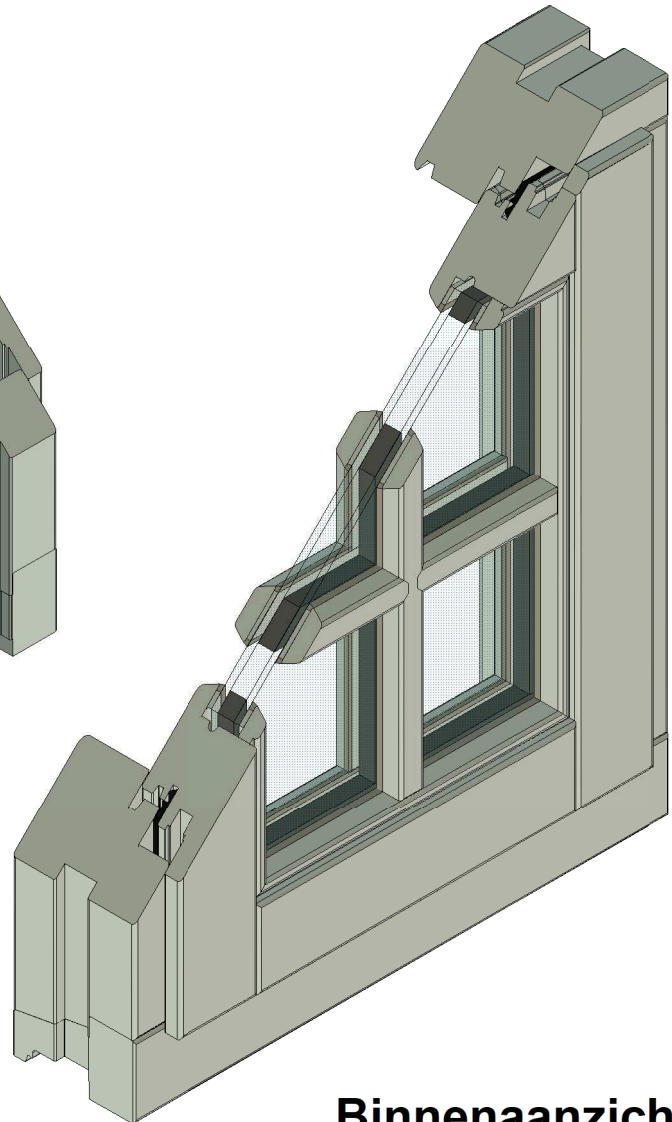

**Buitenaanzicht**

**Binnenaanzicht**

**Profielkeuze: schuin 20 graden i.c.m. glaslat schuin 20 graden.**

Deze tekening is uitsluitend bedoeld om de raam-deur-roede profielen weer te geven.

**Buitenaanzicht**

**Binnenaanzicht**

**Profielkeuze: stopverflock i.c.m. glaslat duivenjager.**

Deze tekening is uitsluitend bedoeld om de raam-deur-roede profielen weer te geven.