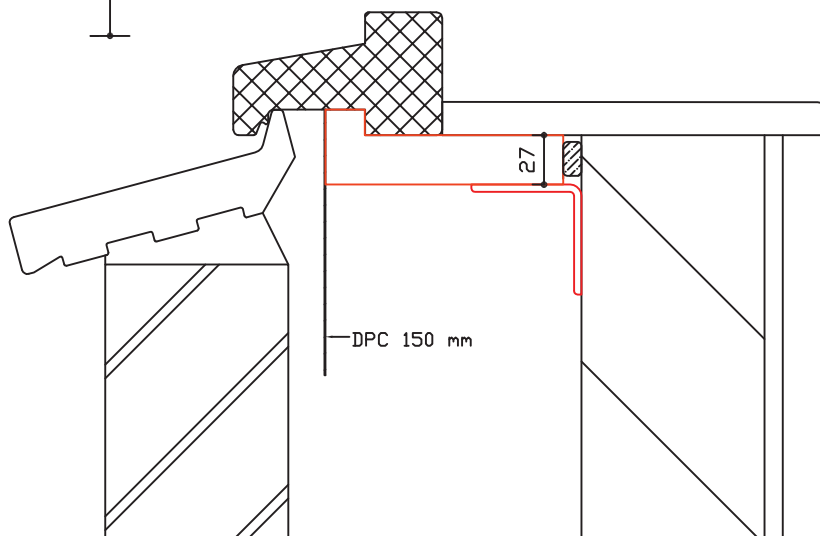

SPOUW 160

Holonite voor binnendraaiende deur

Holonite voor buitendraaiende deur