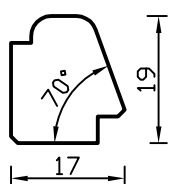

Postbus 219, 3760 AE Soest • Fabriek: Nijverheidsweg 7a
T 035 - 603 20 16 • F 035 - 624 14 80
E info@timmerfabriekwjm.nl
Website www.timmerfabriekwjm.nl

TIMMERFABRIEK

WJMB.V.

- Kozijnen
- Ramen
- Deuren

Glaslat type VV 17 x 19 (verdekt vernagelen)

Glaslat type VV 17 x 15 (verdekt vernagelen)

Deze glaslaten t.b.v. binnenbeglazing behoeven niet van glasband te worden voorzien. Hierdoor kan er een betere isolatiewaarde behaald worden.

U kunt deze latten direct tegen het glas plaatsen en afkitten.

In de sponning wel een bandje plakken volgens de beglazingsvoorschriften. Deze kunt u vinden op onze website.

<https://www.timmerfabriekwjm.nl/tips>

GL VV 17x19

GL VV 17x15