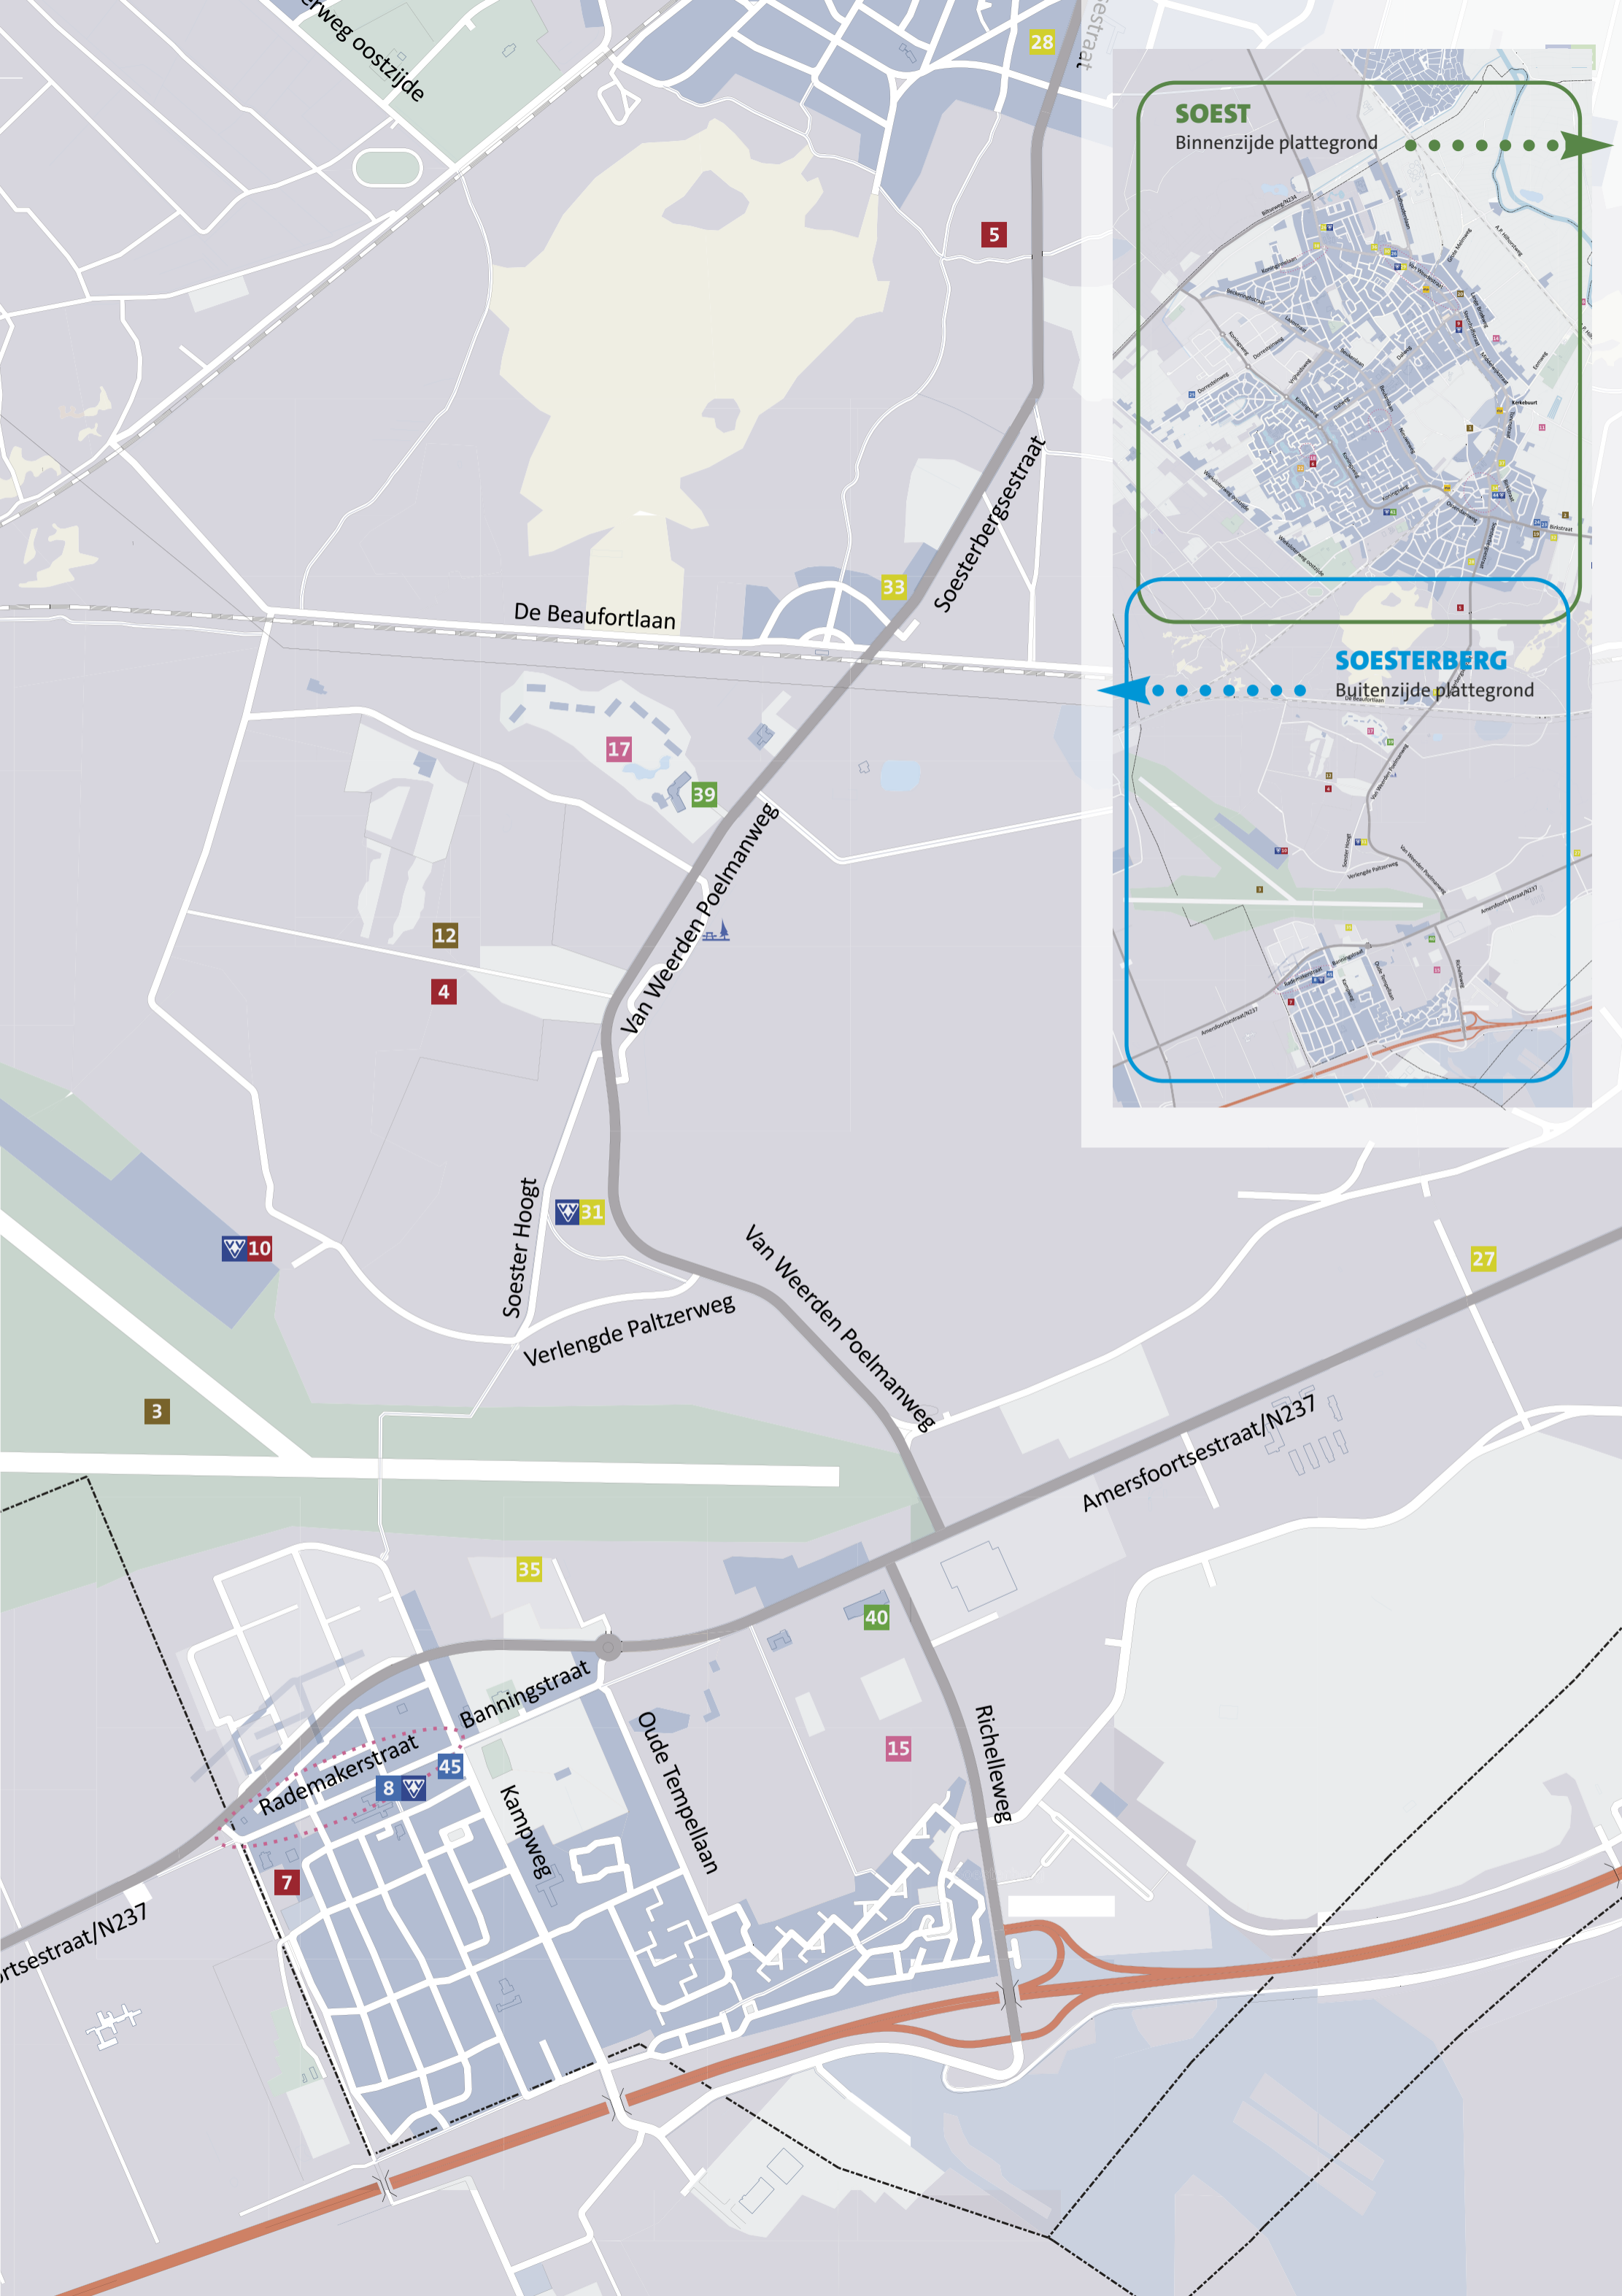

Ontdek Soest én Soesterberg!

met deze plattegrond

...wat de Heuvelrug met je doet!

- VVV-punten in Soest**
- Grand Café De Lindenhof
 - Allurepark Het Eekhoornnest
 - Duynparc Soest
 - Jacco de Bruin Rijwielspecialist
 - Museum Soest
 - Restaurant 't Hoogt
 - StayOkay Soest

- VVV-punten in Soesterberg**
- Cornershop Soesterberg,
 - Nationaal Militair Museum

- NS-stations in Soest**

- Winkelgebieden in Soest en Soesterberg**

De onderstaande nummers vindt u ook terug in het bij deze plattegrond behorende boekje 'Ontdek Soest én Soesterberg'. Daarin treft u meer informatie aan!

- 1 Korenmolen De Windhond
- 2 Boerderij Het Gagelgat
- 3 Openluchttheater Cabrio
- 6 Cultuurcentrum Idea en bibliotheek Soest
- 9 Museum Soest
- 11 Oude Ambachtenmarkt
- 13 Opstappunt Fietsboot Eemlijn
- 14 Stalhouderij Klein Middelwijk
- 16 Bootverhuur De Kleine Melm
- 18 Bowling- en Partycentrum Overhees
- 19 De Paardenkamp
- 20 Pannenkoekenboerderij De Smickel
- 21 Kaasboerderij De Staelenhoef
- 22 Veenweide, kinderboerderij en duurzaam educatief centrum
- 23 Intersport van Dam
- 24 Middelman Wonen
- 25 Tuin advies centrum 't Vaarderhoogt
- 26 Van der Linden | Slijterij - Wijnhandel
- 28 Eetvilla Van den Brink
- 29 Grand Café De Lindenhof
- 30 Proef
- 32 Restaurant De Korte Duinen
- 34 Sabrosa Kitchen | Bar
- 36 Zuyver
- 37 Catering Centraal
- 38 Issalon Bemer
- 41 Stayokay Soest
- 42 Allurepark 't Eekhoornest
- 43 Duynparc Soest
- 44 Fietsverhuur Jacco de Bruin