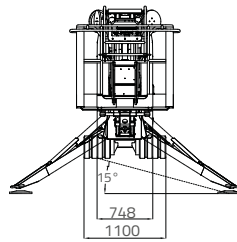

LIGHTLIFT 15.70

PERFORMANCE IIS

- 15,40 m
- 6,60 m
- 4,02 m
- 3,40 m
- 1,99 m
- 1335x690xh.1100 mm
- 124°(+/-62°)
- 16° / 28,7%
- 1950 kg / 4299 lb (Honda)
- Honda iGX390 - 11,7CV 3600rpm
HATZ 1B40 - 10CV 3600rpm

- 230V / 50 Hz - 2,2 Kw
110V / 50 Hz - 2,2 Kw
- 748 / 1100 mm
- 2800 x 2800mm
- Stabilisation et destabilisation automatique IIS de série
Standaard kenmerken serie performance IIS
- Télécommande
Afstandsbediening met kabel
- GPRS-GPS
- R.A.H.M.
- 100Ah/36V
Optioneel - Optioneel