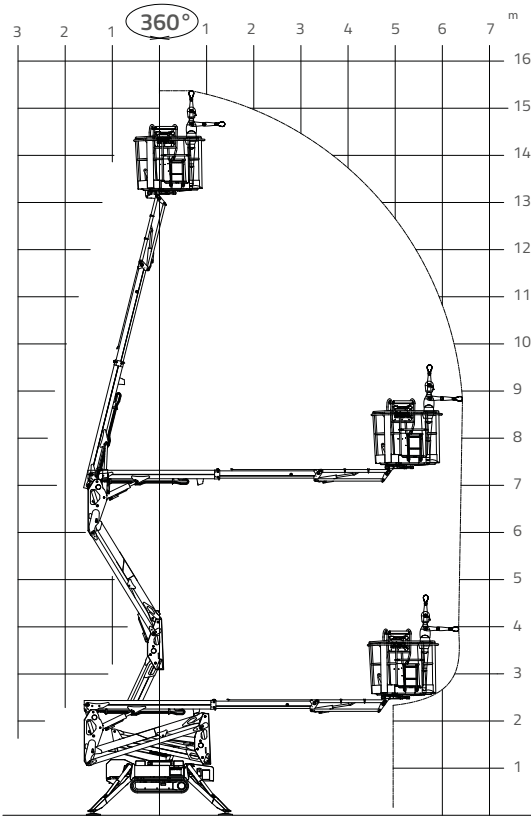

LIGHTLIFT 15.70

PERFORMANCE IIS

- 15,40 m
- 6,60 m
- 4,02 m
- 3,40 m
- 1,99 m
- 1335x690xh.1100 mm
- 124°(+/-62°)
- 16° / 28,7%
- 1950 kg / 4299 lb (Honda)
- Honda iGX390 - 11,7CV 3600rpm
HATZ 1B40 - 10CV 3600rpm

- 230V / 50 Hz - 2,2 Kw
110V / 50 Hz - 2,2 Kw
- 748 / 1100 mm
- 2800 x 2800mm
- Stabilisation et destabilisation automatique IIS de série
Standaard kenmerken serie performance IIS
- Télécommande
Afstandsbediening met kabel
- GPRS-GPS
- R.A.H.M.
- 100Ah/36V
Optioneel - Optioneel