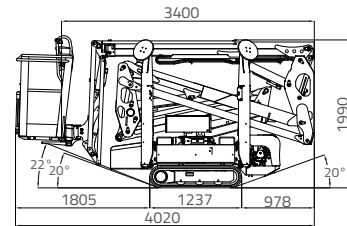

LIGHTLIFT 15.70

PERFORMANCE IIS

- 15,40 m
- 6,60 m
- 4,02 m
- 3,40 m
- 1,99 m
- 1335x690xh.1100 mm
- 124°(+/-62°)
- 16° / 28,7%
- 1950 kg / 4299 lb (Honda)
- Honda iGX390 - 11,7CV 3600rpm
HATZ 1B40 - 10CV 3600rpm

- 230V / 50 Hz - 2,2 Kw
110V / 50 Hz - 2,2 Kw
- 748 / 1100 mm
- 2800 x 2800mm
- Stabilisation et destabilisation automatique IIS de série
Standaard kenmerken serie performance IIS
- Télécommande
Afstandsbediening met kabel
- GPRS-GPS
- R.A.H.M.
- 100Ah/36V
Optioneel - Optioneel