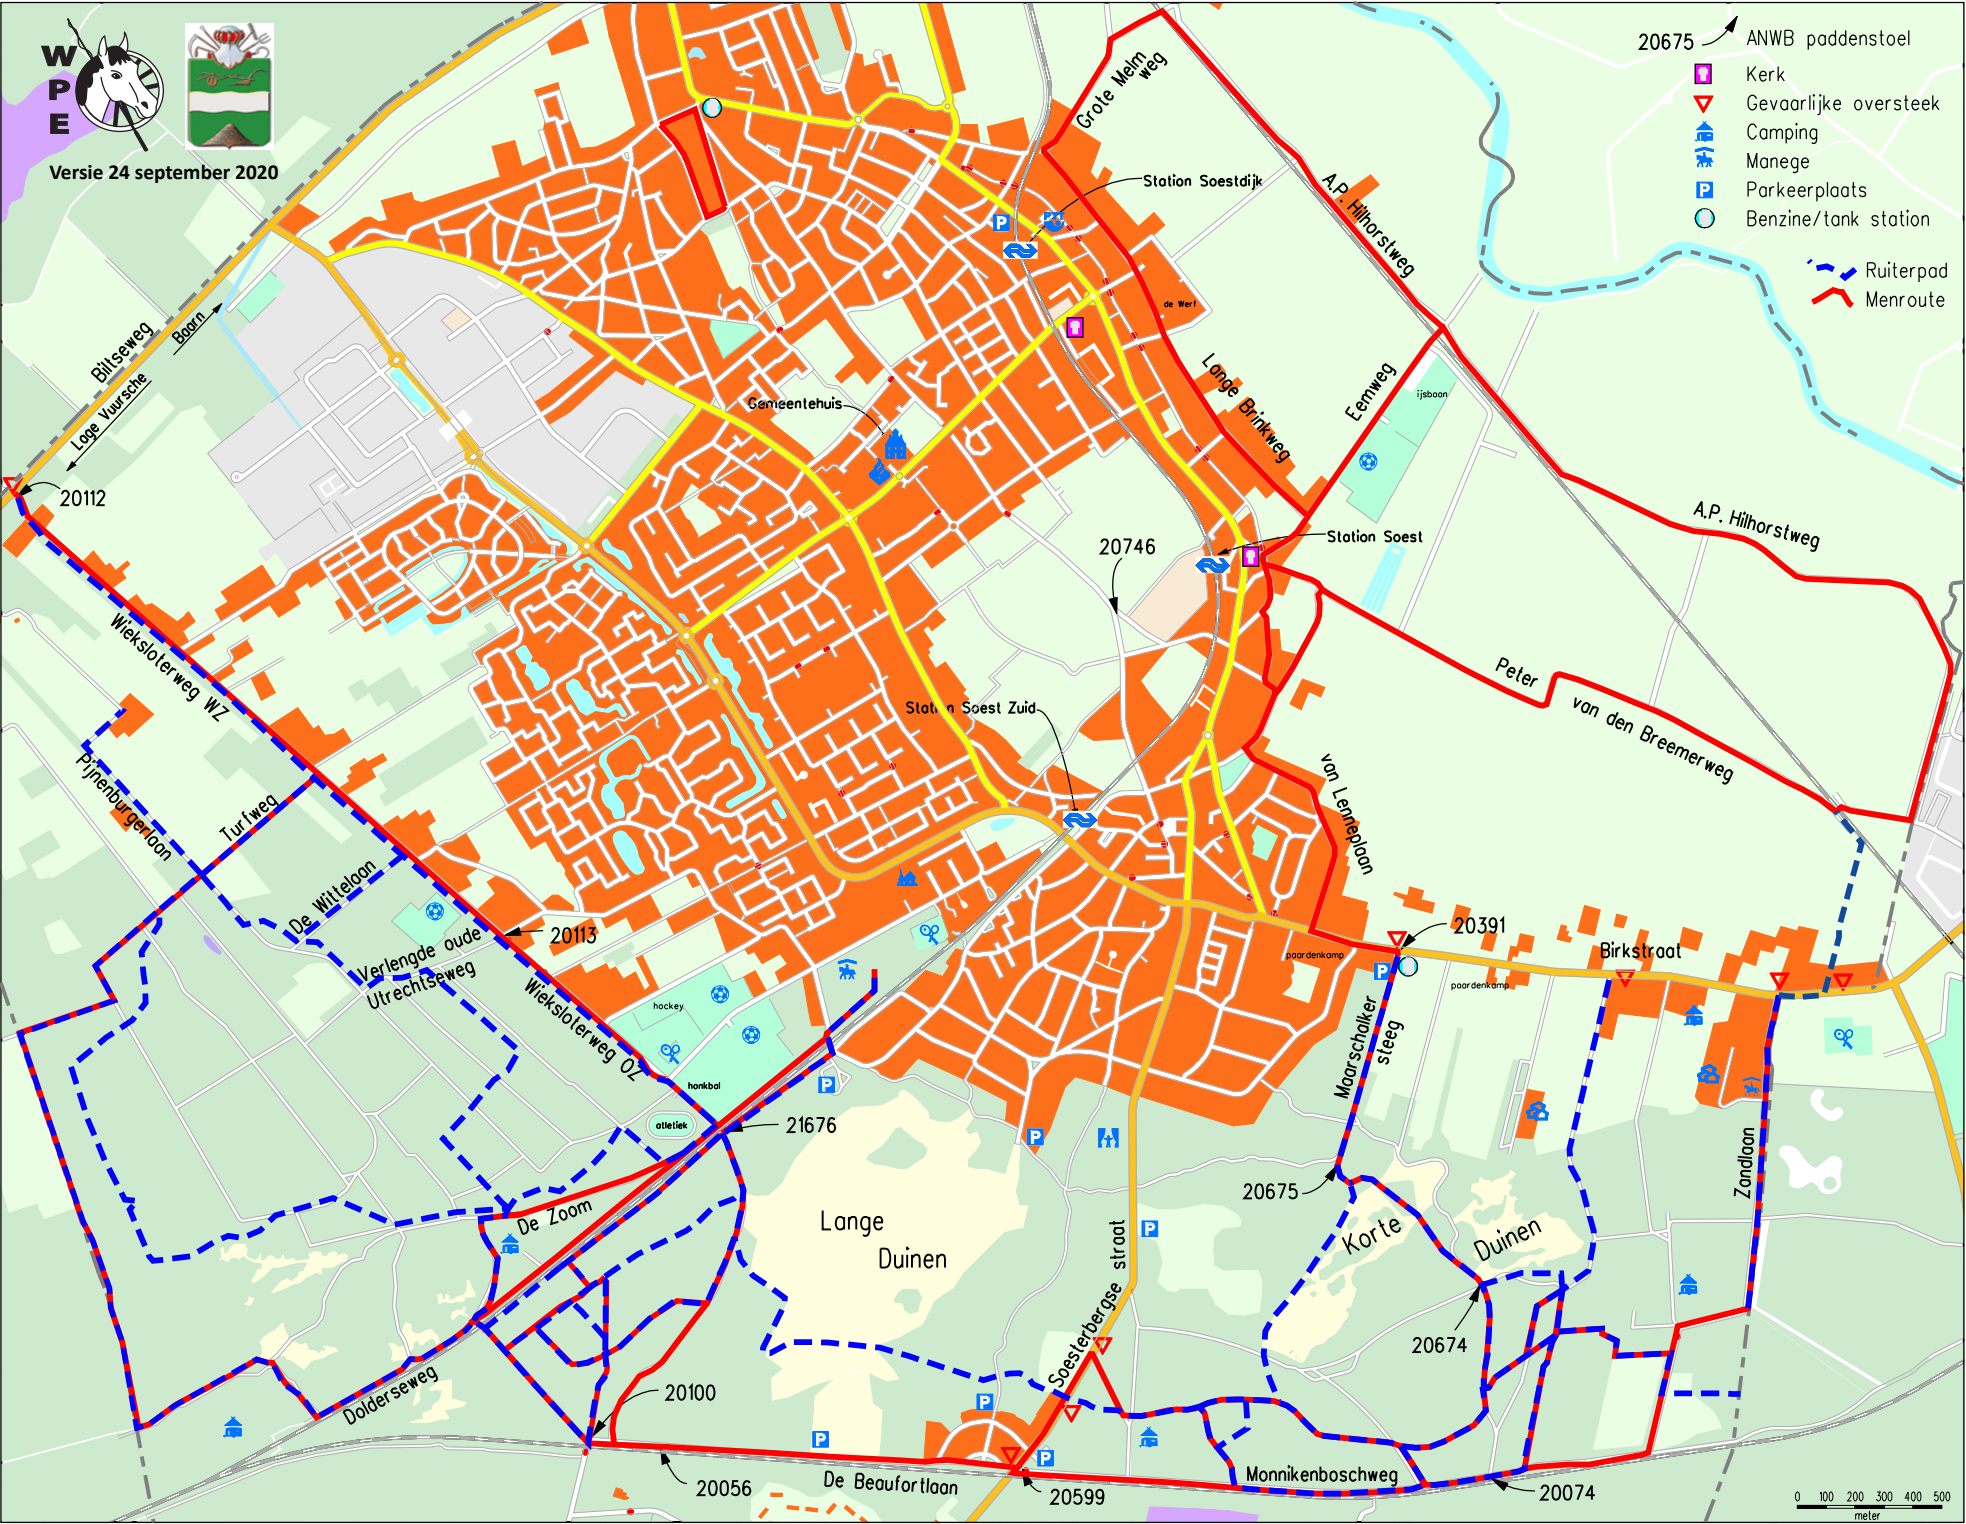

Versie 24 september 2020

- 20675 ↗ ANWB paddenstoel
- 🏠 Kerk
- ⚠️ Gevaarlijke oversteeek
- 🏕️ Camping
- 🏠 Manege
- 🅑🅓 Parkeerplaats
- 🛢️ Benzine/tank station
- 👤 Ruiterspad
- 👤 Menroute

20112

20746

20113

21676

20391

20100

20056

20599

20674

20074

0 100 200 300 400 500  
meter