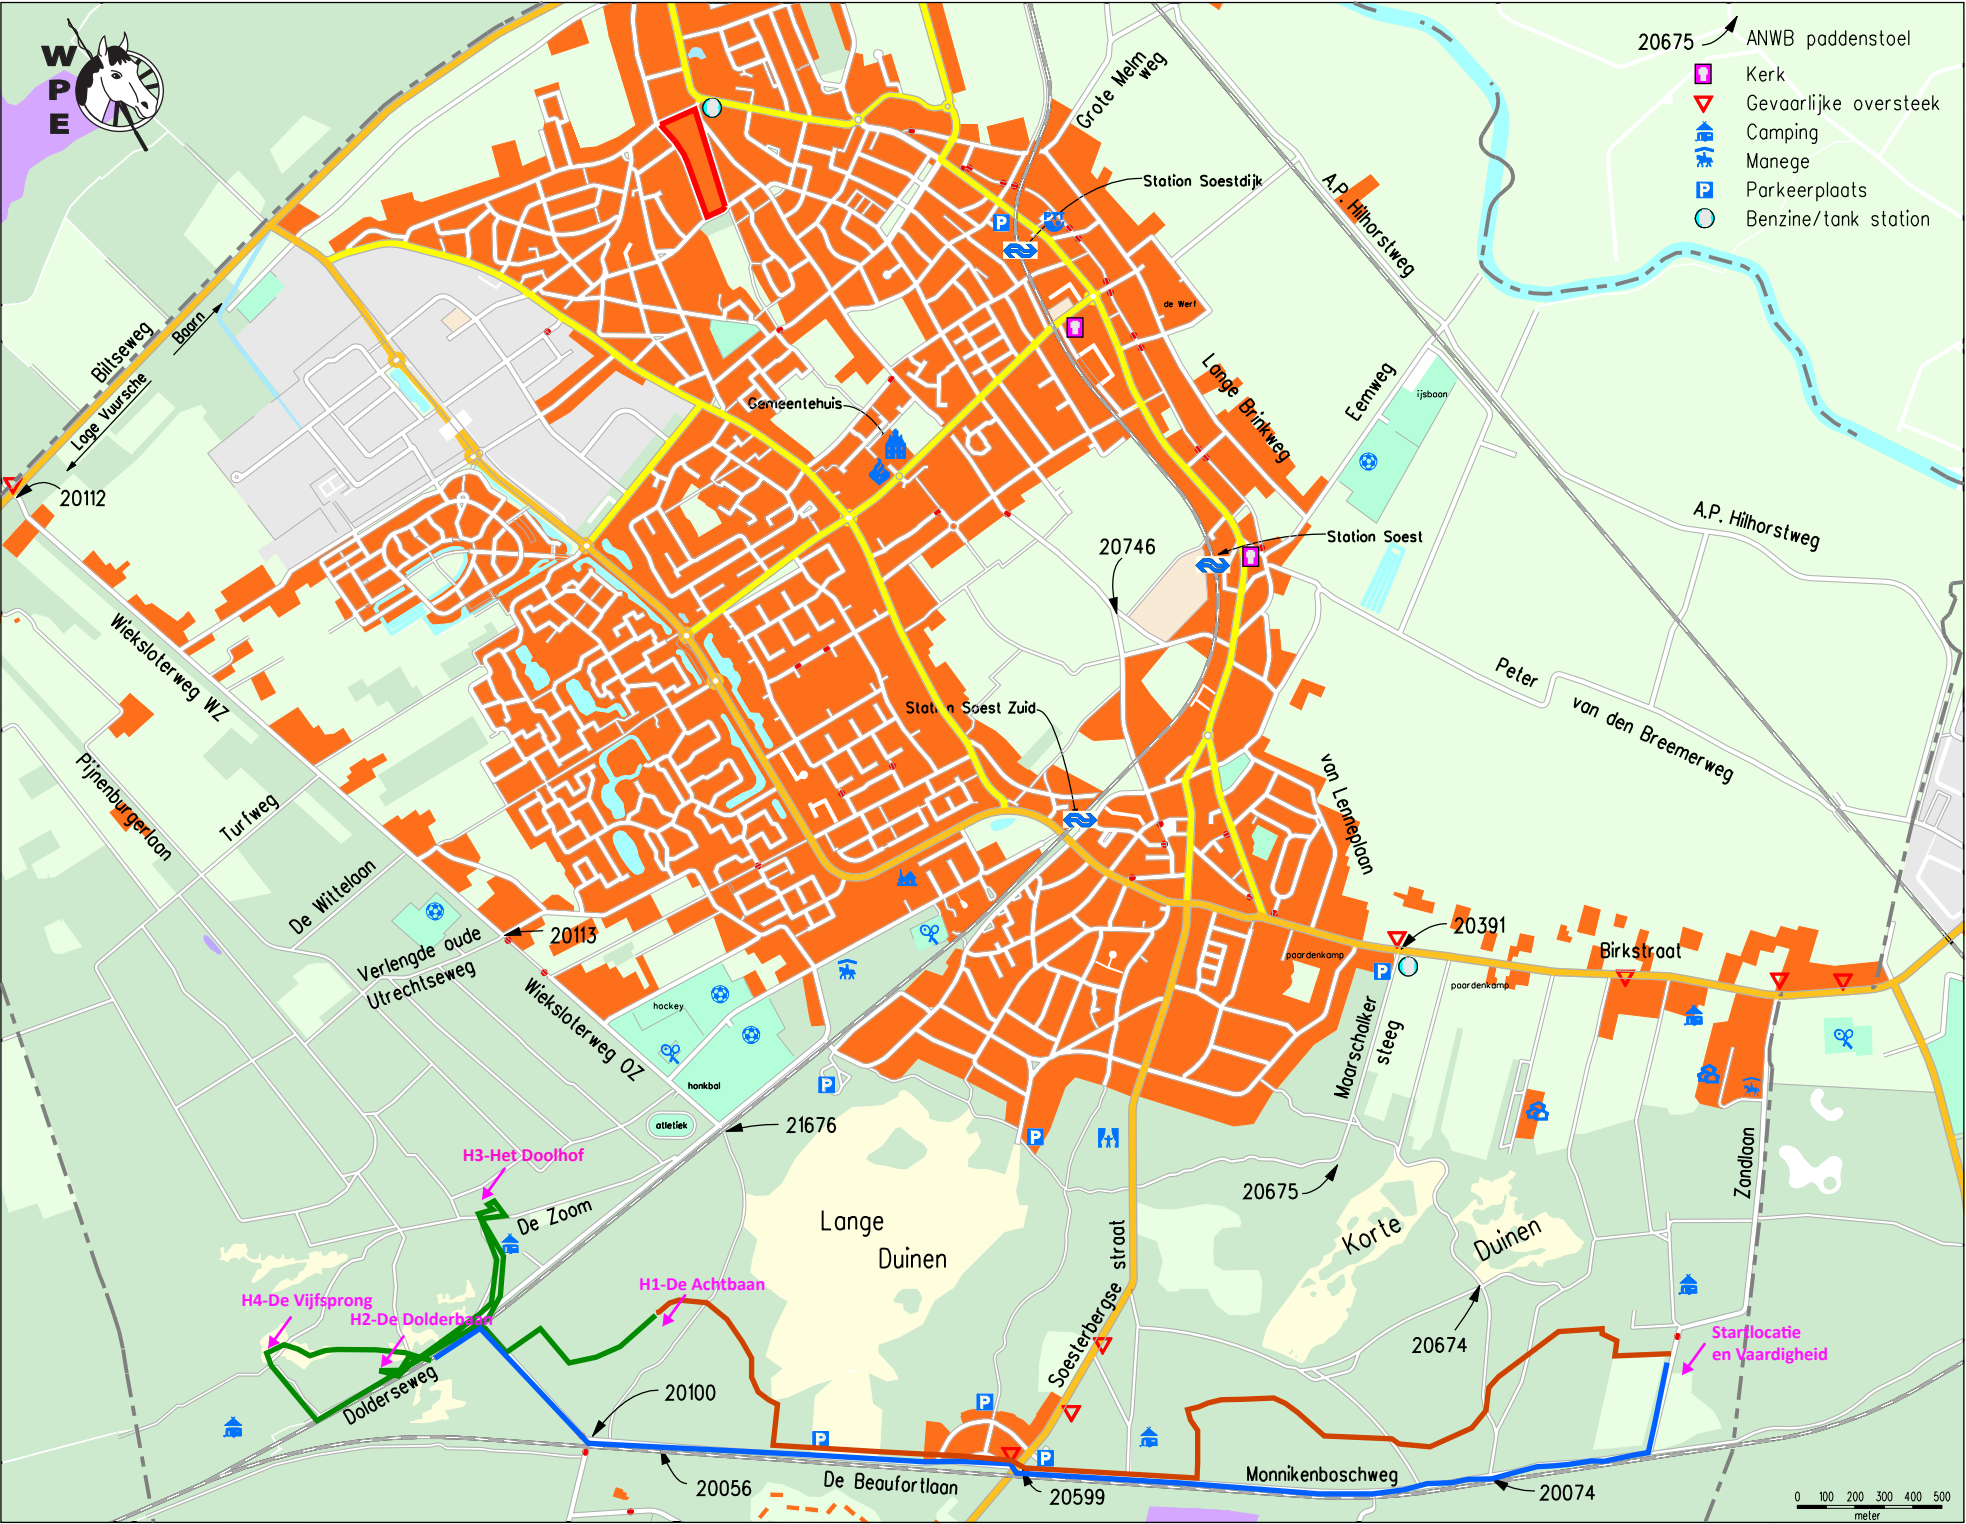

- 20675 → ANWB paddestoel
- 🏠 Kerk
- ⚠️ Gevaarlijke oversteeek
- 🏕️ Camping
- 🏠 Manege
- P Parkeerplaats
- 🛢️ Benzine/tank station

20112

20746

20113

20391

21676

20675

20100

20056

20599

20074

0 100 200 300 400 500  
meter