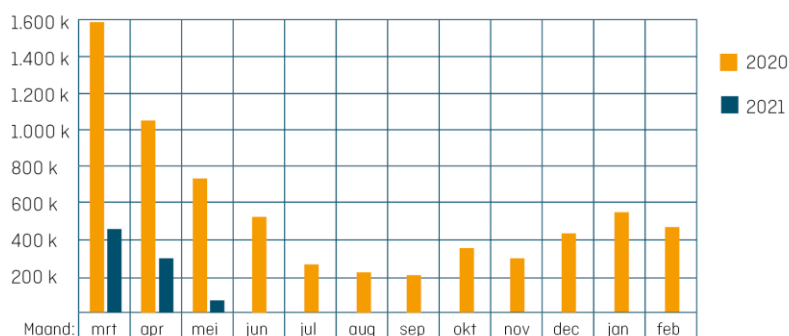

## Beantwoorde Corona vragen

12 mrt '20  
t/m 9 mei  
2021

97.324

Beantwoorde  
Corona vragen (\*\*)

## Sessies op Coronaloket-pagina's

7.388.465

Sessies op  
Coronaloket (\*\*)