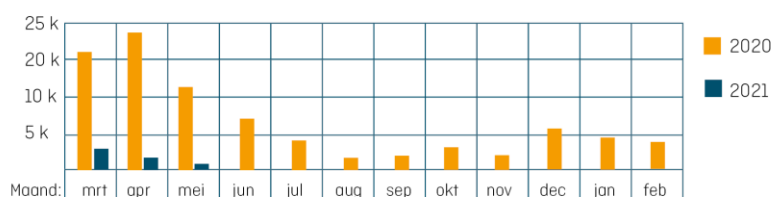

## Sessies op Coronaloket-pagina's

7.388.465

Sessies op  
Coronaloket (\*\*)