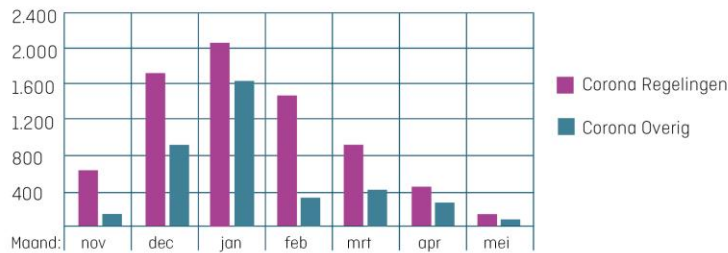

1 mei
t/m
9 mei
2021

378
Beantwoorde
Corona vragen [*]

67.001
Sessies op Coronaloket [**]

52
NPS
[***]

86
CES
[****]

- [*] Totaal aantal calls op 0800-2117, webcare gesprekken & chats en chatbot
- [**] Sessies op Coronaloket-pagina's
- [***] NPS vraag: Zou je, op basis van je contact met onze KVK adviseur, KVK aanbevelen bij anderen?
- [****] CES vraag: In hoeverre ben je het eens met de volgende stelling: KVK maakte het makkelijk voor me om het antwoord op mijn vraag te krijgen.

Adviesvragen Corona regelingen en Corona Overig [****]

7.590
Corona regelingen

2.748
Corona overig