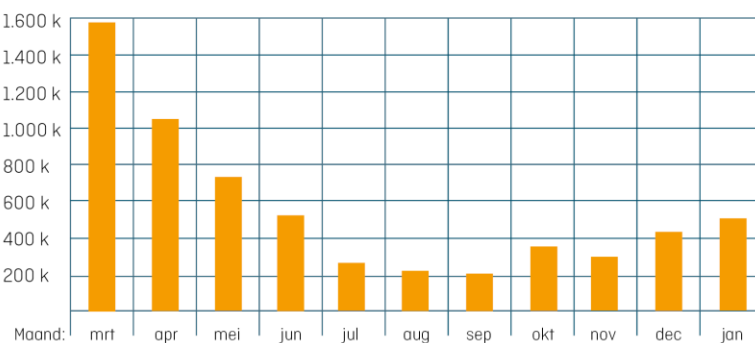

## Beantwoorde Corona vragen

12 mrt '20  
t/m 31 jan  
2021

87.454  
Beantwoorde  
Corona vragen (\*)

## Sessies op Coronaloket-pagina's

6.181.457  
Sessies op  
Coronaloket (\*\*)