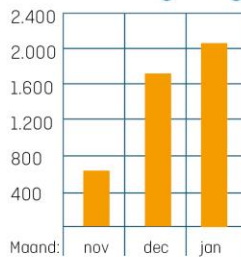

Feiten en cijfers

1 jan
t/m
31 jan
2021

4.823

Beantwoorde
Corona vragen (*)

565.802

Sessies op Coronaloket (**)

43

NPS
[***]

85

CES
[****]

- (*) Totaal aantal calls op 0800-2117, webcare gesprekken & chats
- (**) Sessies op Coronaloket-pagina's
- (***) NPS vraag: Zou je, op basis van je contact met onze KVK adviseur, KVK aanbevelen bij anderen?
- (****) CES vraag: In hoeverre ben je het eens met de volgende stelling: KVK maakte het makkelijk voor me om het antwoord op mijn vraag te krijgen.

Adviesvragen [*****]

4.615

Corona regelingen

1.613

Corona overig

Corona regelingen