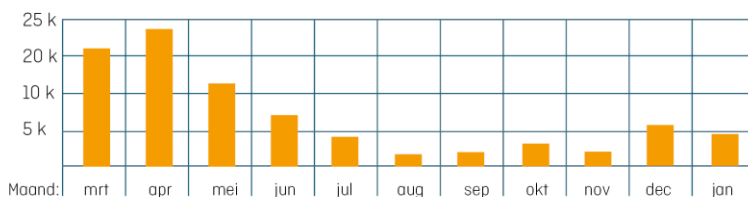

## Beantwoorde Corona vragen

12 mrt '20  
t/m 31 jan  
2021

87.454  
Beantwoorde  
Corona vragen (\*)