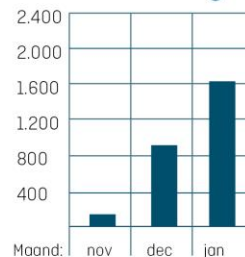

Corona overig